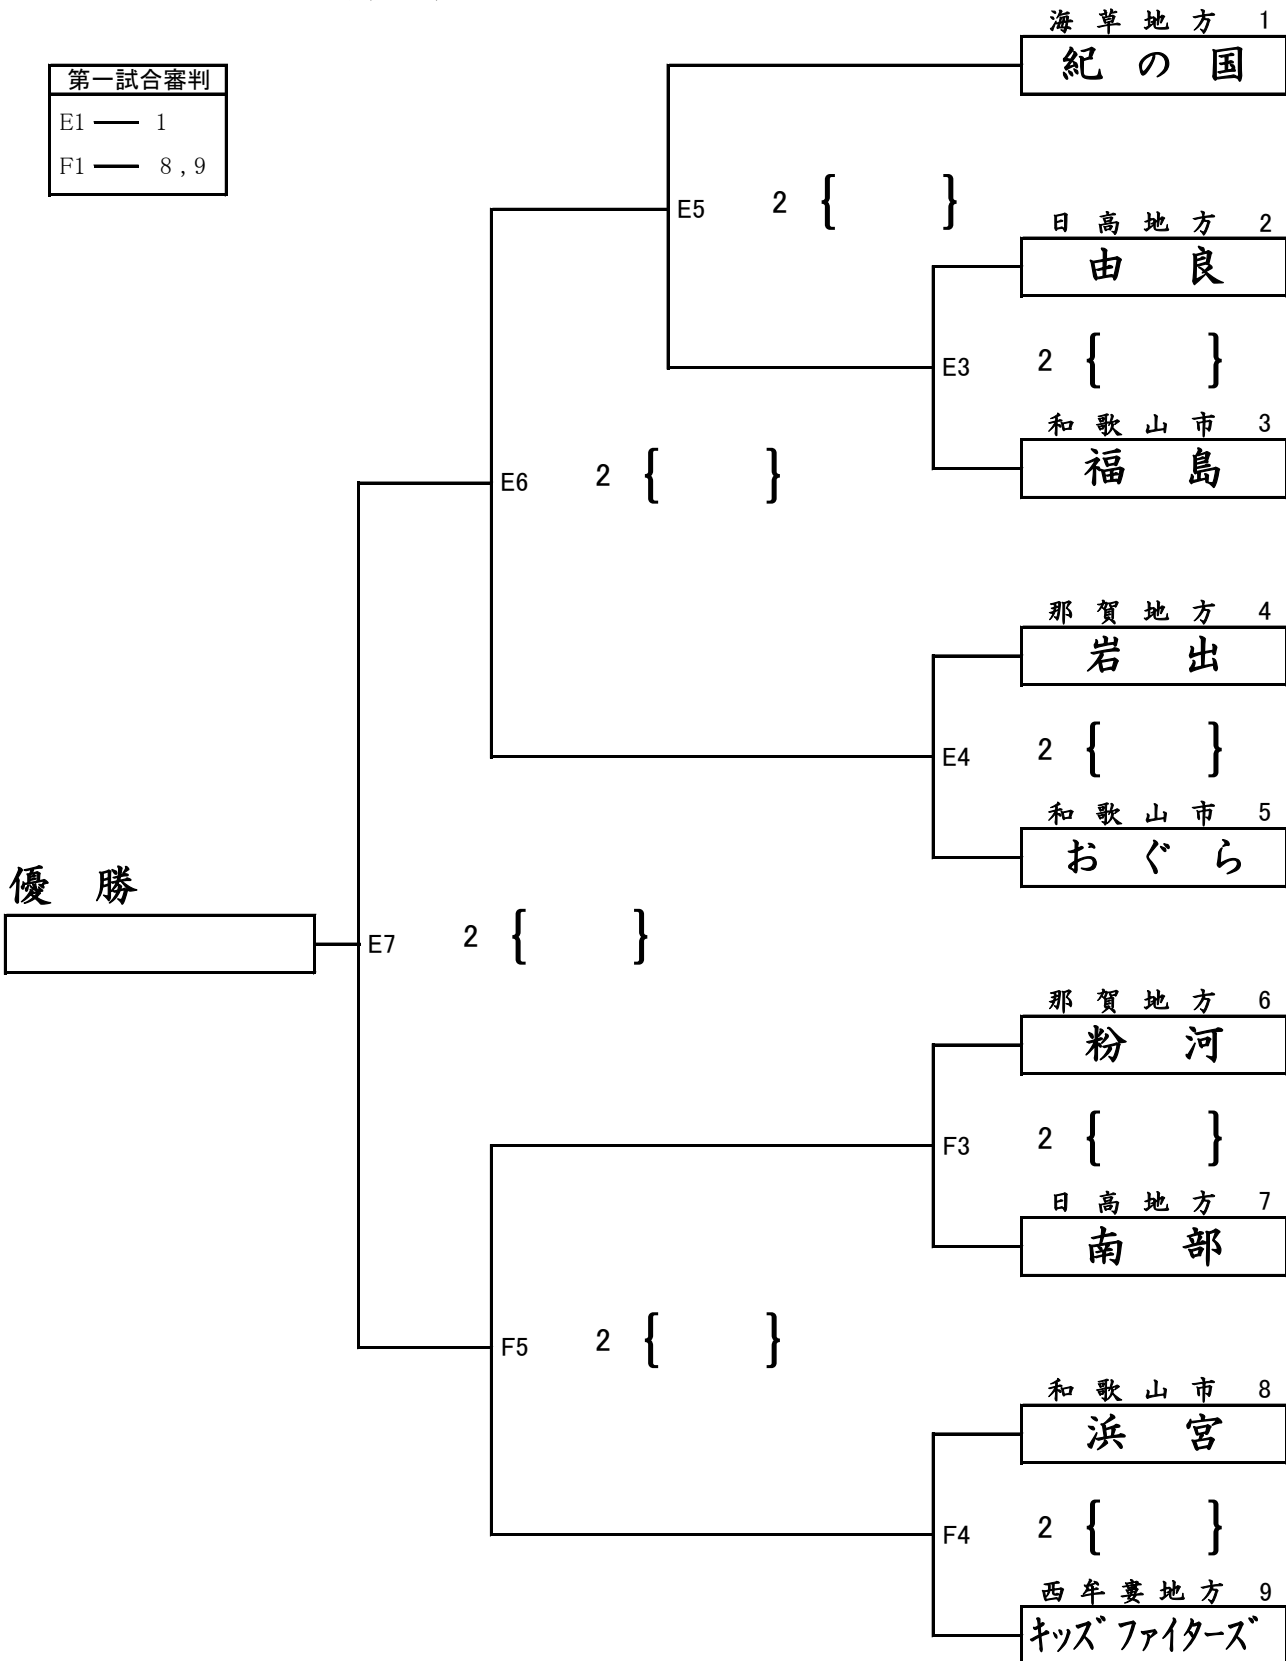

第38回和歌山県小学生バレーボール選手権大会

小学生男子

朝来小学校

第一試合審判	
E1	1
F1	8, 9

小学生女子

白浜町立総合体育館

A/B/Cコート

※E/Fコートは朝来小学校

第一試合審判	A1	1
	B1	15
	C1	14

- 1 海草地方
STARS
- 2 { }
- 2 海草地方
JVC 下津
- 2 { }
- 3 東牟婁地方
三輪崎
- 2 { }
- 4 那賀地方
粉河
- 2 { }
- 5 西牟婁地方
キッズエンジェル
- 2 { }
- 6 日高地方
御坊つばさ
- 2 { }
- 7 和歌山市
おぐら
- 2 { }
- 8 和歌山市
城北
- 2 { }
- 9 有田地方
有田キッズ
- 2 { }
- 10 日高地方
稲原 Jr
- 2 { }
- 11 伊都地方
ITO
- 2 { }
- 12 那賀地方
田中
- 2 { }
- 13 西牟婁地方
南白浜
- 2 { }
- 14 日高地方
南部

- 和歌山市 15
貴志南
- 2 { }
- 那賀地方 16
竜門
- 2 { }
- 日高地方 17
印南はまゆう
- 2 { }
- 那賀地方 18
上名手 Jr
- 2 { }
- 海草地方 19
美里
- 2 { }
- 和歌山市 20
S Jr
- 2 { }
- 東牟婁地方 21
串本
- 2 { }
- 西牟婁地方 22
田辺 NVC
- 2 { }
- 那賀地方 23
中貴志
- 2 { }
- 和歌山市 24
安原
- 2 { }
- 有田地方 25
箕島 Jr
- 2 { }
- 日高地方 26
内原
- 2 { }
- 東牟婁地方 27
那智
- 2 { }
- 日高地方 28
川辺ひかり