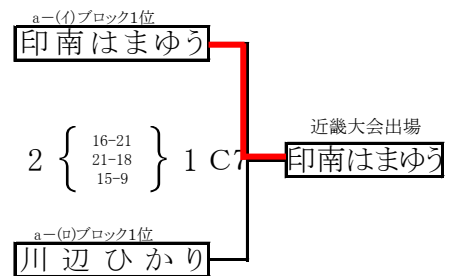

第41回和歌山県小学生バレーボール大会

紀の川市民体育館

()数字:審判

男子aブロック

男子bブロック

男子cブロック

男子決勝リーグ

※決勝リーグ審判
A6:cブロック1位チーム
A7:aブロック1位チーム
A8:bブロック1位チーム

男子決勝上位2チーム近畿大会出場

紀の川市民体育館

女子a-(イ)ブロック

女子a-(ロ)ブロック

※ ブロック2位両チームで審判

近畿大会出場

貴志川体育館

女子b-(イ)ブロック

女子b-(ロ)ブロック

※ ブロック2位両チームで審判

近畿大会出場

貴志川体育館

()数字:審判

女子c-(イ)ブロック

※ ブロック2位両チームで審判

女子c-(ロ)ブロック