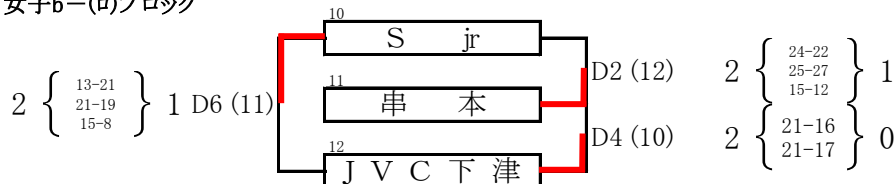

男子決勝上位2チーム近畿大会出場

紀の川市民体育館

女子a-(イ)ブロック

女子a-(ロ)ブロック

※ ブロック2位両チームで審判

近畿大会出場

貴志川体育館

女子b-(イ)ブロック

女子b-(ロ)ブロック

※ ブロック2位両チームで審判

近畿大会出場

貴志川体育館

()数字:審判

女子c-(イ)ブロック

※ ブロック2位両チームで審判

女子c-(ロ)ブロック