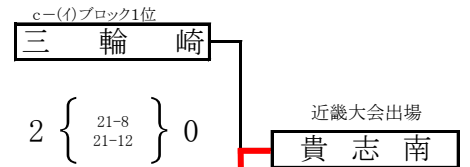

女子b-(ロ)ブロック

※ ブロック2位両チームで審判

近畿大会出場

貴志川体育館

()数字:審判

女子c-(イ)ブロック

※ ブロック2位両チームで審判

女子c-(ロ)ブロック

女子d-(イ)ブロック

※ ブロック2位両チームで審判

女子d-(ロ)ブロック

桃山体育センター

女子e-(イ)ブロック

※ ブロック2位両チームで審判

女子e-(ロ)ブロック

女子f-(イ)ブロック