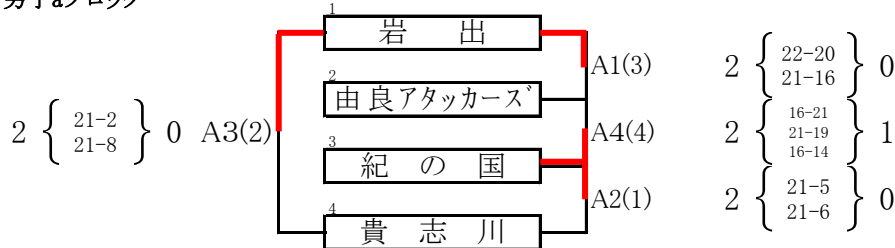

第41回和歌山県小学生バレーボール大会

紀の川市民体育館

()数字:審判

男子aブロック

男子bブロック

男子cブロック

男子決勝リーグ

※決勝リーグ審判
A6:cブロック1位チーム
A7:aブロック1位チーム
A8:bブロック1位チーム