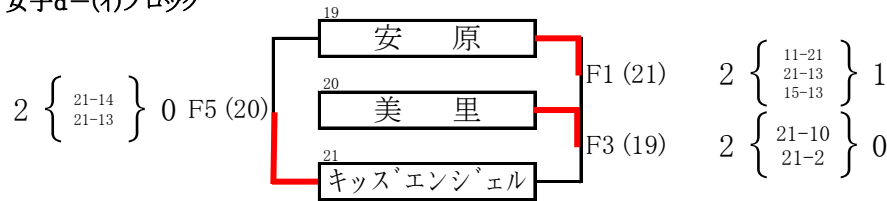

女子b-(ロ)ブロック

※ ブロック2位両チームで審判

近畿大会出場

貴志川体育館

()数字:審判

女子c-(イ)ブロック

※ ブロック2位両チームで審判

女子c-(ロ)ブロック

女子d-(イ)ブロック

※ ブロック2位両チームで審判

女子d-(ロ)ブロック

桃山体育センター

女子e-(イ)ブロック

※ ブロック2位両チームで審判

女子e-(ロ)ブロック

女子f-(イ)ブロック