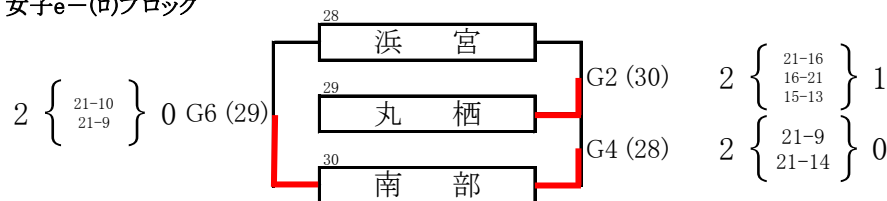

女子b-(ロ)ブロック

※ ブロック2位両チームで審判

近畿大会出場

貴志川体育館

()数字:審判

女子c-(イ)ブロック

※ ブロック2位両チームで審判

女子c-(ロ)ブロック

女子d-(イ)ブロック

※ ブロック2位両チームで審判

女子d-(ロ)ブロック

桃山体育センター

女子e-(イ)ブロック

※ ブロック2位両チームで審判

女子e-(ロ)ブロック

女子f-(イ)ブロック