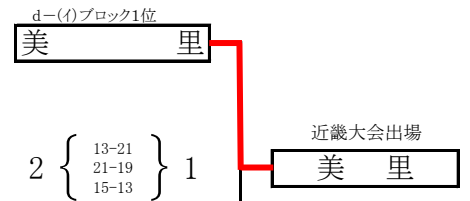

女子b-(ロ)ブロック

※ ブロック2位両チームで審判

近畿大会出場

貴志川体育館

()数字:審判

女子c-(イ)ブロック

※ ブロック2位両チームで審判

女子c-(ロ)ブロック

女子d-(イ)ブロック

※ ブロック2位両チームで審判

女子d-(ロ)ブロック

桃山体育センター

女子e-(イ)ブロック

※ ブロック2位両チームで審判

女子e-(ロ)ブロック

女子f-(イ)ブロック