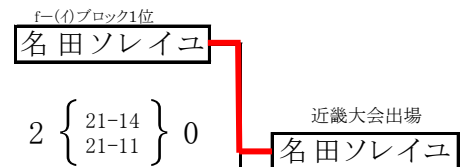

女子b-(ロ)ブロック

※ ブロック2位両チームで審判

近畿大会出場

貴志川体育館

()数字:審判

女子c-(イ)ブロック

※ ブロック2位両チームで審判

女子c-(ロ)ブロック

女子d-(イ)ブロック

※ ブロック2位両チームで審判

女子d-(ロ)ブロック

桃山体育センター

女子e-(イ)ブロック

※ ブロック2位両チームで審判

女子e-(ロ)ブロック

女子f-(イ)ブロック

※ ブロック2位両チームで審判

女子f-(ロ)ブロック