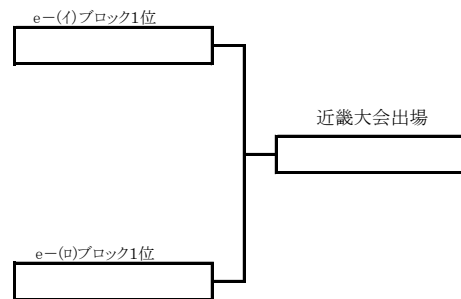

### 女子b-(ロ)ブロック

※ ブロック2位両チームで審判

**貴志川体育館**

( )数字:審判

女子c-(イ)ブロック

女子c-(ロ)ブロック

女子d-(イ)ブロック

女子d-(ロ)ブロック

※ ブロック2位両チームで審判

※ ブロック2位両チームで審判

**桃山体育センター**

女子e-(イ)ブロック

女子e-(ロ)ブロック

※ ブロック2位両チームで審判

女子f-(イ)ブロック

女子f-(ロ)ブロック

※ ブロック2位両チームで審判