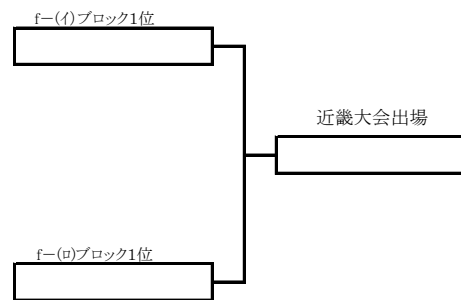

### 女子b-(ロ)ブロック

※ ブロック2位両チームで審判

**貴志川体育館**

( )数字:審判

女子c-(イ)ブロック

女子c-(ロ)ブロック

女子d-(イ)ブロック

女子d-(ロ)ブロック

※ ブロック2位両チームで審判

※ ブロック2位両チームで審判

**桃山体育センター**

女子e-(イ)ブロック

女子e-(ロ)ブロック

※ ブロック2位両チームで審判

女子f-(イ)ブロック

女子f-(ロ)ブロック

※ ブロック2位両チームで審判