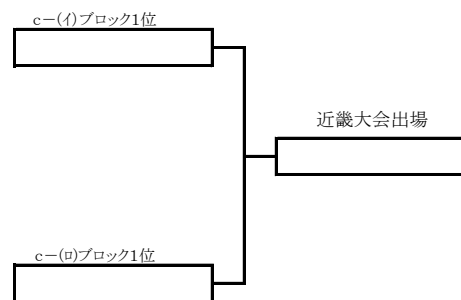

### 女子b-(イ)ブロック

### 女子b-(ロ)ブロック

※ ブロック2位両チームで審判

**貴志川体育館**

( )数字:審判

女子c-(イ)ブロック

女子c-(ロ)ブロック

女子d-(イ)ブロック

女子d-(ロ)ブロック

※ ブロック2位両チームで審判

※ ブロック2位両チームで審判

**桃山体育センター**

女子e-(イ)ブロック

女子e-(ロ)ブロック

※ ブロック2位両チームで審判

女子f-(イ)ブロック

女子f-(ロ)ブロック

※ ブロック2位両チームで審判