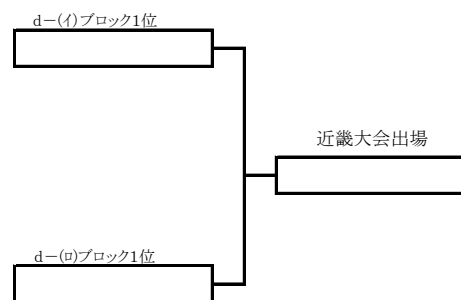

### 女子b-(イ)ブロック

### 女子b-(ロ)ブロック

※ ブロック2位両チームで審判

**貴志川体育館**

( )数字:審判

女子c-(イ)ブロック

女子c-(ロ)ブロック

女子d-(イ)ブロック

女子d-(ロ)ブロック

※ ブロック2位両チームで審判

※ ブロック2位両チームで審判

**桃山体育センター**

女子e-(イ)ブロック

女子e-(ロ)ブロック

※ ブロック2位両チームで審判

女子f-(イ)ブロック

女子f-(ロ)ブロック

※ ブロック2位両チームで審判