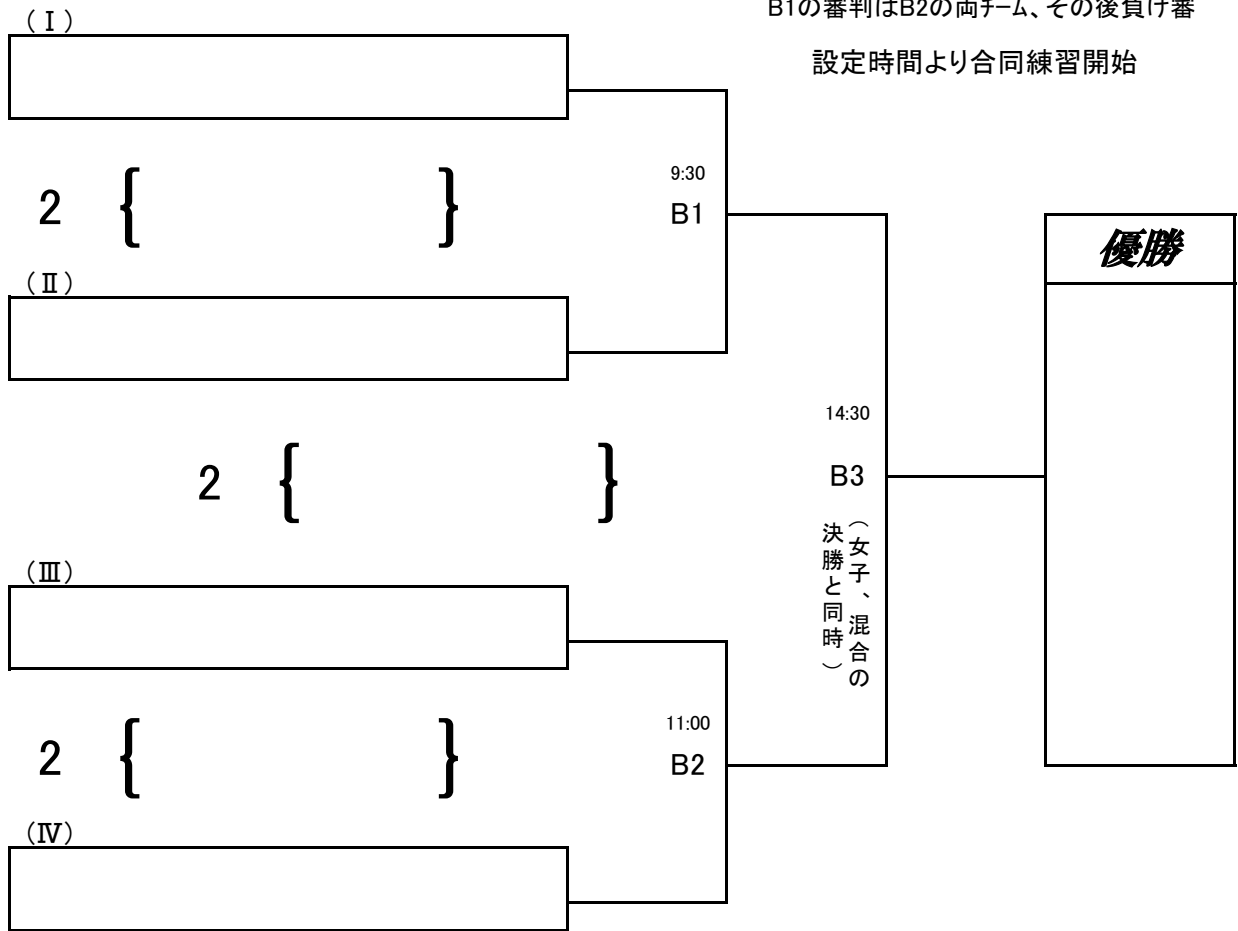

第38回 全日本バレーボール小学生大会 和歌山県決勝大会

第1試合審判(男子) A1:9 B1:18 C1:27 混合A1:1・6 その後負け審

県立橋本体育館

小学生男子 第1日目

かつらぎ体育センター

小学生混合 第1日目

第38回 全日本バレーボール小学生大会 和歌山県決勝大会

小学生男子 第2日目

小学生混合 第2日目

第38回 全日本バレーボール小学生大会 和歌山県決勝大会

県立橋本体育館

小学生女子 第1日目

第1試合審判 D1:1 その後負け審

第38回 全日本バレーボール小学生大会 和歌山県決勝大会

県立橋本体育館

小学生女子 第2日目