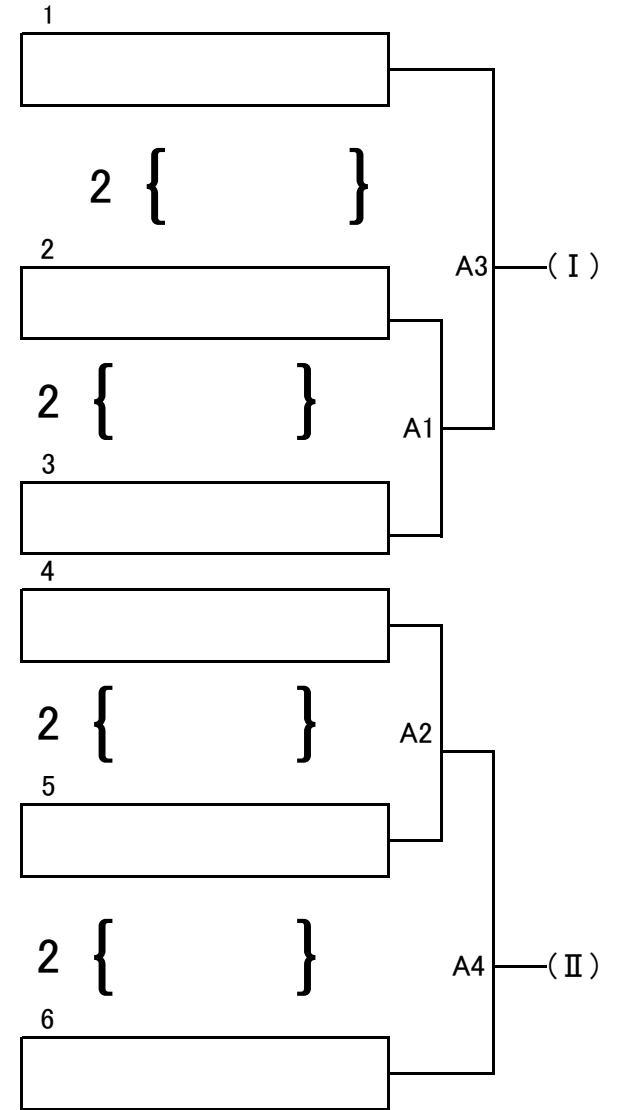

第38回 全日本バレーボール小学生大会 和歌山県決勝大会

第1試合審判(男子) A1:9 B1:18 C1:27 混合A1:1・6 その後負け審

県立橋本体育館

小学生男子 第1日目

かつらぎ体育センター

小学生混合 第1日目

第38回 全日本バレーボール小学生大会 和歌山県決勝大会

小学生男子 第2日目

小学生混合 第2日目

第38回 全日本バレーボール小学生大会 和歌山県決勝大会

県立橋本体育館

小学生女子 第1日目

第1試合審判 D1:1 その後負け審

第38回 全日本バレーボール小学生大会 和歌山県決勝大会

県立橋本体育館

小学生女子 第2日目