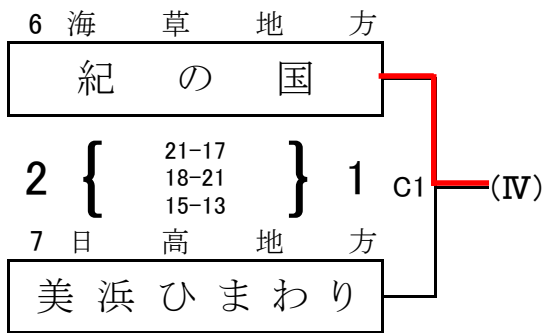

第38回 全日本バレーボール小学生大会 和歌山県決勝大会

第1試合審判(男子) A1:9 B1:18 C1:27 混合A1:1・6 その後負け審

県立橋本体育館 小学生男子 第1日目

かつらぎ体育センター 小学生混合 第1日目

第38回 全日本バレーボール小学生大会 和歌山県決勝大会

小学生男子 第2日目

小学生混合 第2日目

第38回 全日本バレーボール小学生大会 和歌山県決勝大会

県立橋本体育館

小学生女子 第1日目

第1試合審判 D1:1 その後負け審

第38回 全日本バレーボール小学生大会 和歌山県決勝大会

県立橋本体育館

小学生女子 第2日目