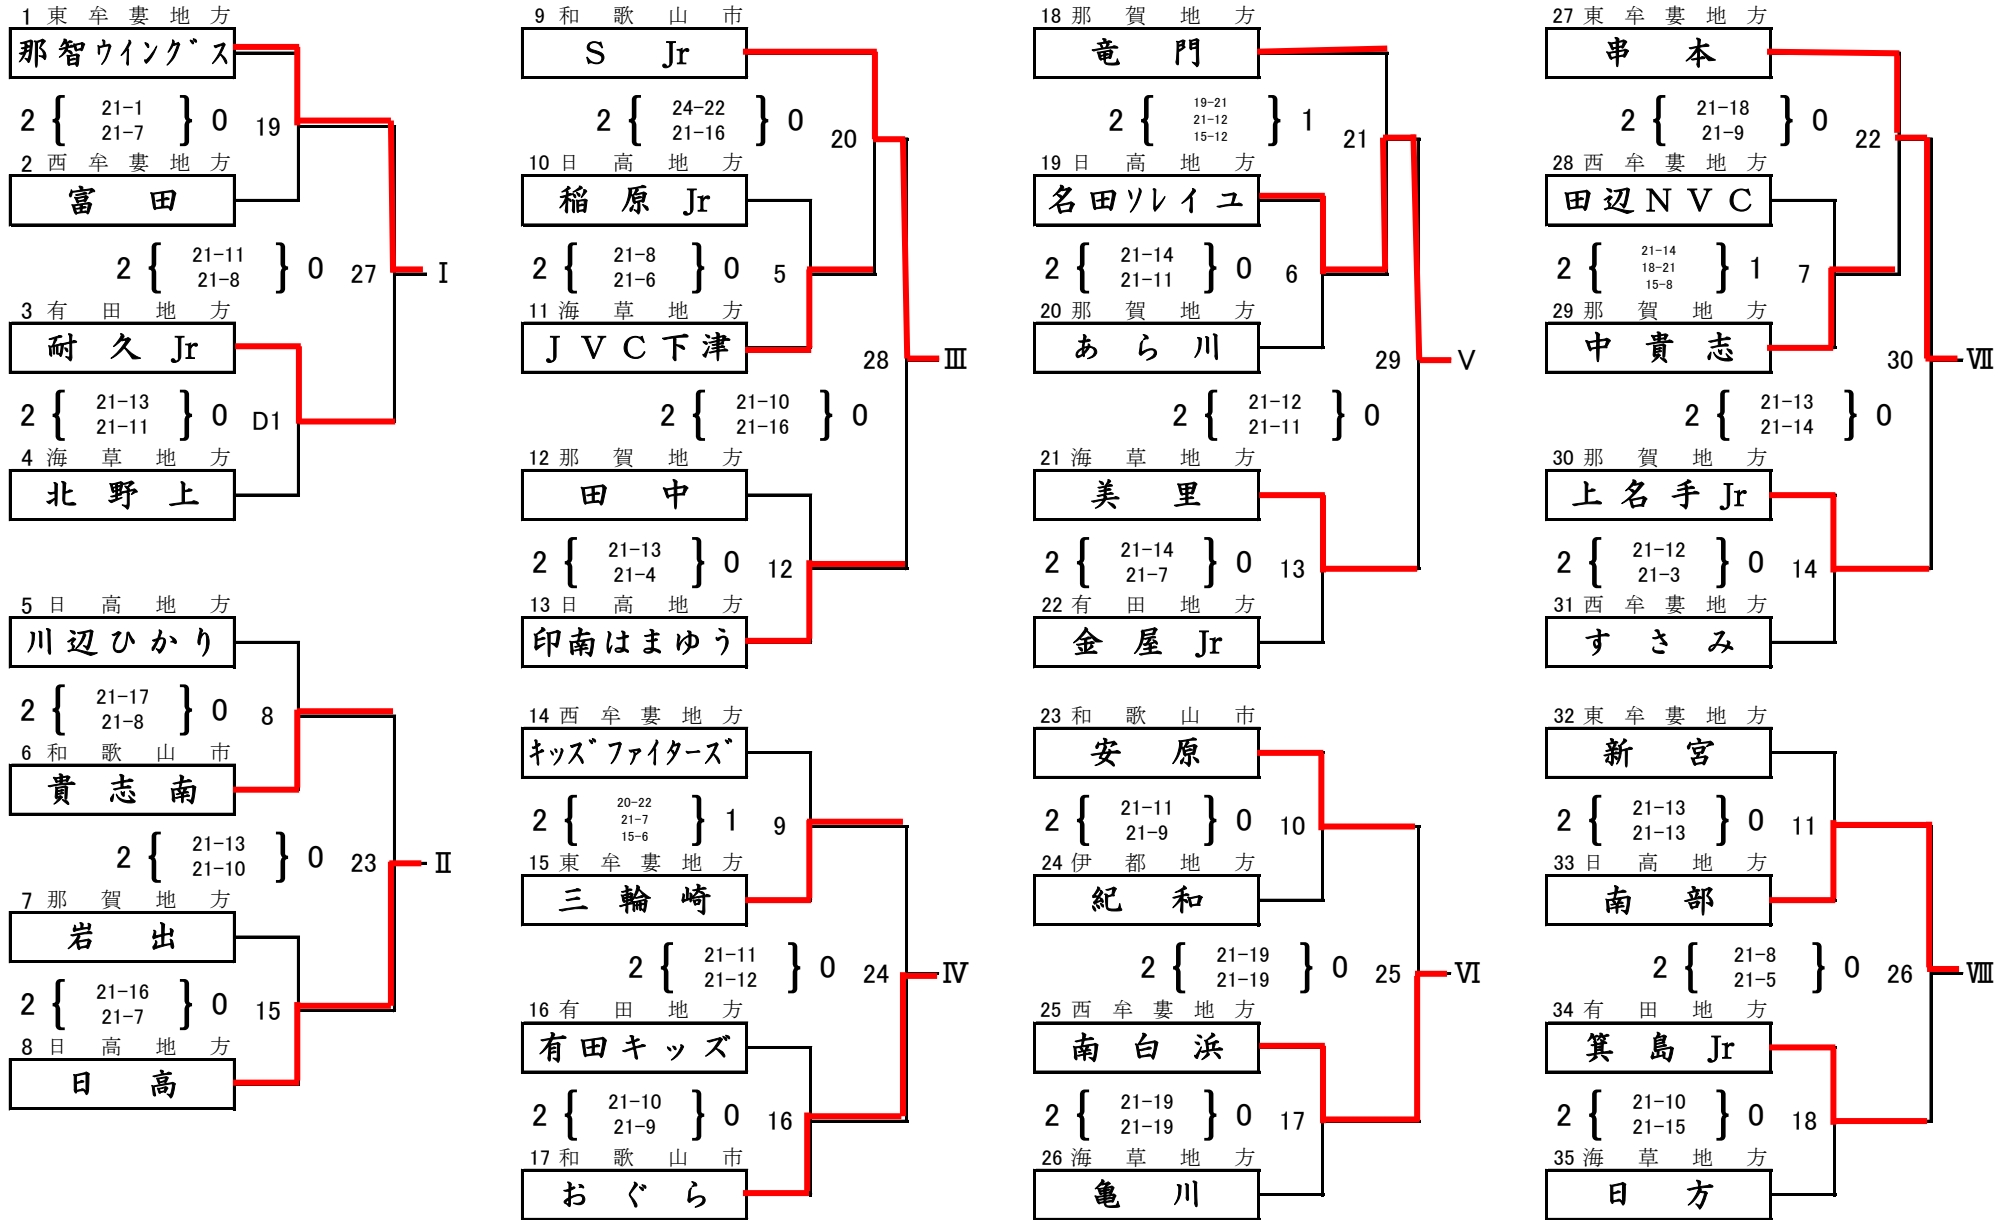

第38回 全日本バレーボール小学生大会 和歌山県決勝大会

第1試合審判(男子) A1:9 B1:18 C1:27 混合A1:1・6 その後負け審

県立橋本体育館 小学生男子 第1日目

かつらぎ体育センター 小学生混合 第1日目

第38回 全日本バレーボール小学生大会 和歌山県決勝大会

小学生男子 第2日目

小学生混合 第2日目

第38回 全日本バレーボール小学生大会 和歌山県決勝大会

県立橋本体育館

小学生女子 第1日目

第1試合審判 D1:1 その後負け審

第38回 全日本バレーボール小学生大会 和歌山県決勝大会

県立橋本体育館

小学生女子 第2日目