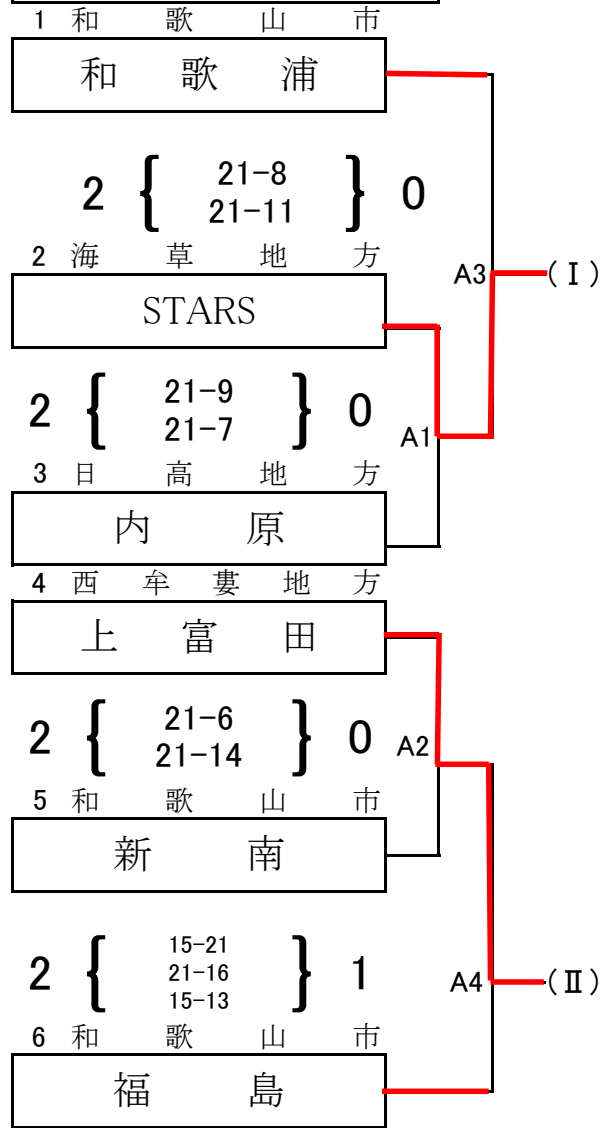

第38回 全日本バレーボール小学生大会 和歌山県決勝大会

第1試合審判(男子) A1:9 B1:18 C1:27 混合A1:1・6 その後負け審

県立橋本体育館 小学生男子 第1日目

かつらぎ体育センター 小学生混合 第1日目

第38回 全日本バレーボール小学生大会 和歌山県決勝大会

小学生男子 第2日目

小学生混合 第2日目

第38回 全日本バレーボール小学生大会 和歌山県決勝大会

県立橋本体育館

小学生女子 第1日目

第1試合審判 D1:1 その後負け審

第38回 全日本バレーボール小学生大会 和歌山県決勝大会

県立橋本体育館

小学生女子 第2日目