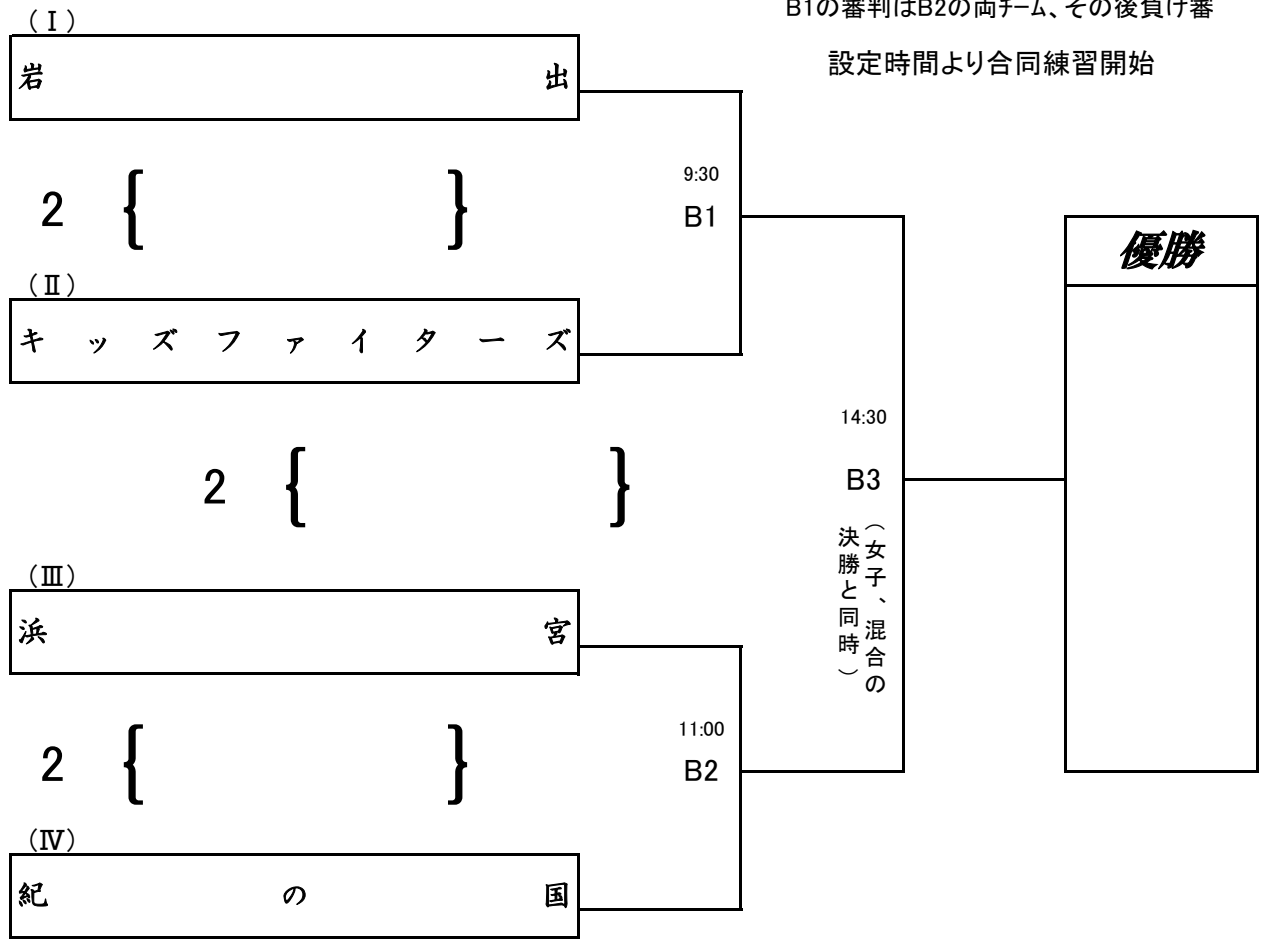

第38回 全日本バレーボール小学生大会 和歌山県決勝大会

第1試合審判(男子) A1:9 B1:18 C1:27 混合A1:1・6 その後負け審

県立橋本体育館 小学生男子 第1日目

かつらぎ体育センター 小学生混合 第1日目

第38回 全日本バレーボール小学生大会 和歌山県決勝大会

小学生男子 第2日目

小学生混合 第2日目

第38回 全日本バレーボール小学生大会 和歌山県決勝大会

県立橋本体育館

小学生女子 第1日目

第1試合審判 D1:1 その後負け審

第38回 全日本バレーボール小学生大会 和歌山県決勝大会

県立橋本体育館

小学生女子 第2日目