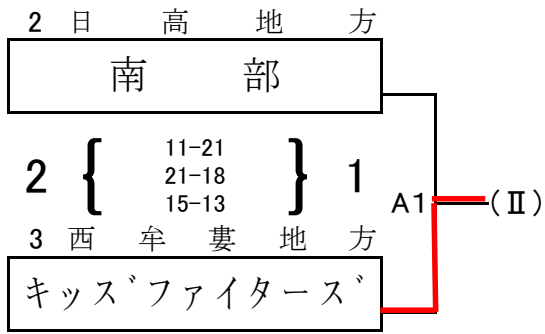

第38回 全日本バレーボール小学生大会 和歌山県決勝大会

第1試合審判(男子) A1:9 B1:18 C1:27 混合A1:1・6 その後負け審

県立橋本体育館 小学生男子 第1日目

かつらぎ体育センター 小学生混合 第1日目

第38回 全日本バレーボール小学生大会 和歌山県決勝大会

小学生男子 第2日目

小学生混合 第2日目

第38回 全日本バレーボール小学生大会 和歌山県決勝大会

県立橋本体育館

小学生女子 第1日目

第1試合審判 D1:1 その後負け審

第38回 全日本バレーボール小学生大会 和歌山県決勝大会

県立橋本体育館

小学生女子 第2日目