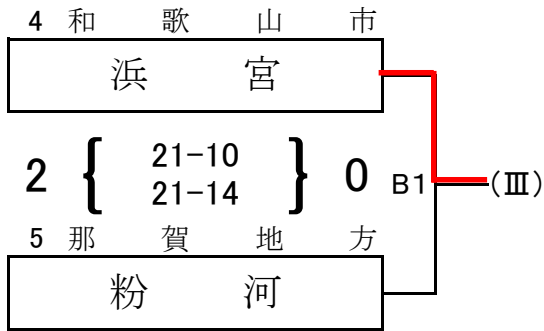

第38回 全日本バレーボール小学生大会 和歌山県決勝大会

第1試合審判(男子) A1:9 B1:18 C1:27 混合A1:1・6 その後負け審

県立橋本体育館 小学生男子 第1日目

かつらぎ体育センター 小学生混合 第1日目

第38回 全日本バレーボール小学生大会 和歌山県決勝大会

小学生男子 第2日目

小学生混合 第2日目

第38回 全日本バレーボール小学生大会 和歌山県決勝大会

県立橋本体育館

小学生女子 第1日目

第1試合審判 D1:1 その後負け審

第38回 全日本バレーボール小学生大会 和歌山県決勝大会

県立橋本体育館

小学生女子 第2日目