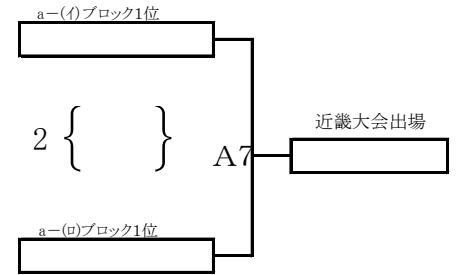

第42回和歌山県小学生バレーボール大会

紀の川市民体育館

女子a-(イ)ブロック

女子a-(ロ)ブロック

※ ブロック2位両チームで審判

女子b-(イ)ブロック

女子b-(ロ)ブロック

※ ブロック2位両チームで審判

女子c-(イ)ブロック

女子c-(ロ)ブロック

※ ブロック2位両チームで審判

貴志川体育館

女子d-(イ)ブロック

女子d-(ロ)ブロック

※ ブロック2位両チームで審判

貴志川体育館

()数字:審判

女子e-(イ)ブロック

女子e-(ロ)ブロック

※ ブロック2位両チームで審判

女子f-(イ)ブロック

女子f-(ロ)ブロック

※ ブロック2位両チームで審判

桃山勤労者体育セン