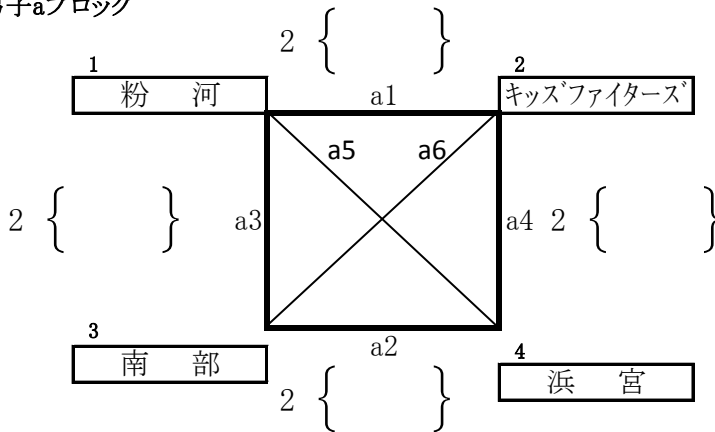

女子c-(イ)ブロック

女子c-(ロ)ブロック

※ ブロック2位両チームで審判

貴志川体育館

女子d-(イ)ブロック

女子d-(ロ)ブロック

※ ブロック2位両チームで審判

貴志川体育館

()数字:審判

女子e-(イ)ブロック

女子e-(ロ)ブロック

※ ブロック2位両チームで審判

女子f-(イ)ブロック

女子f-(ロ)ブロック

※ ブロック2位両チームで審判

桃山勤労者体育セン

審判は時計回り。ブロック5・6試合は空きチームの相互審

男子aブロック

男子ブロック優勝2チーム近畿大会出場

男子bブロック