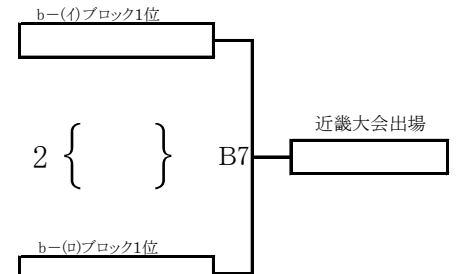

第42回和歌山県小学生バレーボール大会

紀の川市民体育館

女子a-(イ)ブロック

女子a-(ロ)ブロック

※ ブロック2位両チームで審判

女子b-(イ)ブロック

女子b-(ロ)ブロック

※ ブロック2位両チームで審判

女子c-(イ)ブロック

女子c-(ロ)ブロック

※ ブロック2位両チームで審判

貴志川体育館

女子d-(イ)ブロック

女子d-(ロ)ブロック

※ ブロック2位両チームで審判

貴志川体育館

()数字:審判

女子e-(イ)ブロック

女子e-(ロ)ブロック

※ ブロック2位両チームで審判

女子f-(イ)ブロック

女子f-(ロ)ブロック

※ ブロック2位両チームで審判

桃山勤労者体育セン

審判は時計回り。ブロック5・6試合は空きチームの相互審

男子aブロック

男子ブロック優勝2チーム近畿大会出場

男子bブロック