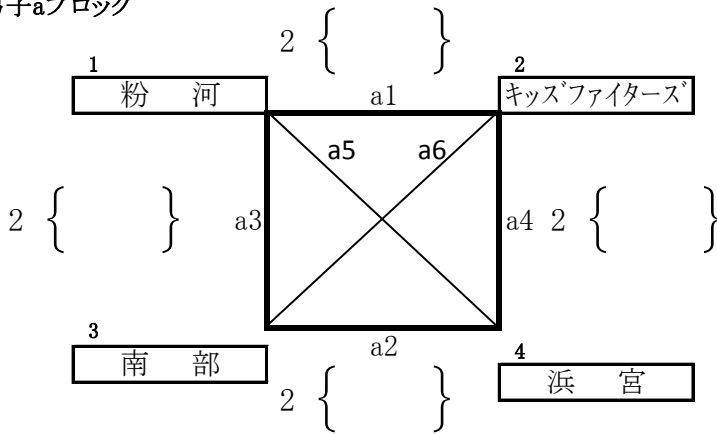

### 女子d-(ロ)ブロック

※ ブロック2位両チームで審判

**貴志川体育館**

( )数字:審判

女子e-(イ)ブロック

女子e-(ロ)ブロック

※ ブロック2位両チームで審判

女子f-(イ)ブロック

女子f-(ロ)ブロック

※ ブロック2位両チームで審判

**桃山勤労者体育セン**

審判は時計回り。ブロック5・6試合は空きチームの相互審

男子aブロック

男子ブロック優勝2チーム近畿大会出場

男子bブロック