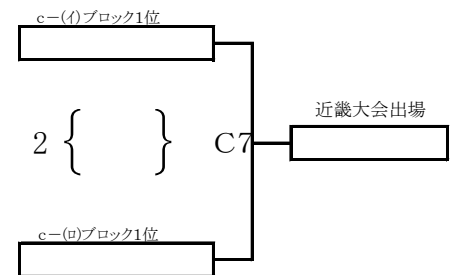

第42回和歌山県小学生バレーボール大会

紀の川市民体育館

女子a-(イ)ブロック

女子a-(ロ)ブロック

※ ブロック2位両チームで審判

女子b-(イ)ブロック

女子b-(ロ)ブロック

※ ブロック2位両チームで審判

女子c-(イ)ブロック

女子c-(ロ)ブロック

※ ブロック2位両チームで審判

貴志川体育館

女子d-(イ)ブロック

女子d-(ロ)ブロック

※ ブロック2位両チームで審判

貴志川体育館

()数字:審判

女子e-(イ)ブロック

女子e-(ロ)ブロック

※ ブロック2位両チームで審判

女子f-(イ)ブロック

女子f-(ロ)ブロック

※ ブロック2位両チームで審判

桃山勤労者体育セン