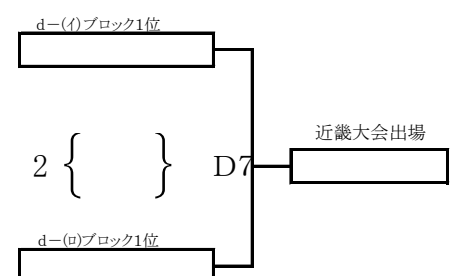

第42回和歌山県小学生バレーボール大会

紀の川市民体育館

女子a-(イ)ブロック

女子a-(ロ)ブロック

※ ブロック2位両チームで審判

女子b-(イ)ブロック

女子b-(ロ)ブロック

※ ブロック2位両チームで審判

女子c-(イ)ブロック

女子c-(ロ)ブロック

※ ブロック2位両チームで審判

貴志川体育館

女子d-(イ)ブロック

女子d-(ロ)ブロック

※ ブロック2位両チームで審判

貴志川体育館

()数字:審判

女子e-(イ)ブロック

女子e-(ロ)ブロック

※ ブロック2位両チームで審判

女子f-(イ)ブロック

女子f-(ロ)ブロック

※ ブロック2位両チームで審判

桃山勤労者体育セン

審判は時計回り。ブロック5・6試合は空きチームの相互審

男子aブロック

男子ブロック優勝2チーム近畿大会出場

男子bブロック