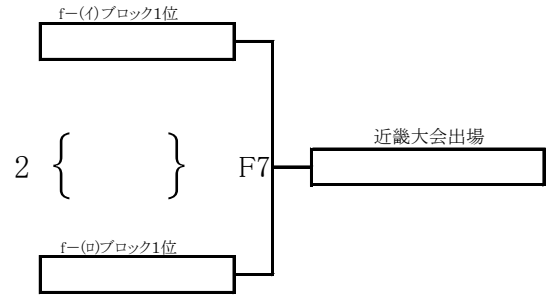

女子c-(イ)ブロック

女子c-(ロ)ブロック

※ ブロック2位両チームで審判

貴志川体育館

女子d-(イ)ブロック

女子d-(ロ)ブロック

※ ブロック2位両チームで審判

貴志川体育館

()数字:審判

女子e-(イ)ブロック

女子e-(ロ)ブロック

※ ブロック2位両チームで審判

女子f-(イ)ブロック

女子f-(ロ)ブロック

※ ブロック2位両チームで審判

桃山勤労者体育セン

審判は時計回り。ブロック5・6試合は空きチームの相互審

男子aブロック

男子ブロック優勝2チーム近畿大会出場

男子bブロック