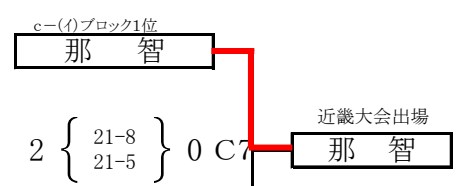

第42回和歌山県小学生バレーボール大会

紀の川市民体育館

女子a-(イ)ブロック

女子a-(ロ)ブロック

※ ブロック2位両チームで審判

女子b-(イ)ブロック

女子b-(ロ)ブロック

※ ブロック2位両チームで審判

女子c-(イ)ブロック

女子c-(ロ)ブロック

※ ブロック2位両チームで審判

貴志川体育館

女子d-(イ)ブロック

女子d-(ロ)ブロック

※ ブロック2位両チームで審判

貴志川体育館