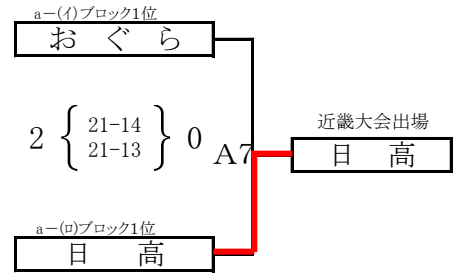

第42回和歌山県小学生バレーボール大会

紀の川市民体育館

女子a-(イ)ブロック

女子a-(ロ)ブロック

※ ブロック2位両チームで審判

女子b-(イ)ブロック

女子b-(ロ)ブロック

※ ブロック2位両チームで審判

女子c-(イ)ブロック

女子c-(ロ)ブロック

※ ブロック2位両チームで審判

貴志川体育館

女子d-(イ)ブロック

女子d-(ロ)ブロック

※ ブロック2位両チームで審判

貴志川体育館