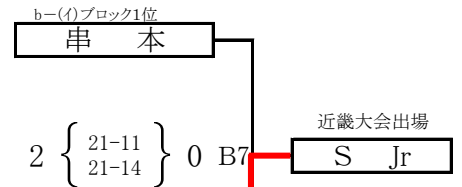

第42回和歌山県小学生バレーボール大会

紀の川市民体育館

女子a-(イ)ブロック

女子a-(ロ)ブロック

※ ブロック2位両チームで審判

女子b-(イ)ブロック

女子b-(ロ)ブロック

※ ブロック2位両チームで審判

女子c-(イ)ブロック

女子c-(ロ)ブロック

※ ブロック2位両チームで審判

貴志川体育館

女子d-(イ)ブロック

女子d-(ロ)ブロック

※ ブロック2位両チームで審判

貴志川体育館