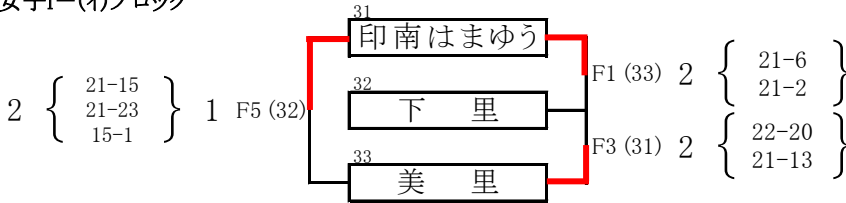

()数字:審判

女子e-(イ)ブロック

女子e-(ロ)ブロック

※ ブロック2位両チームで審判

女子f-(イ)ブロック

女子f-(ロ)ブロック

※ ブロック2位両チームで審判

桃山勤労者体育センター