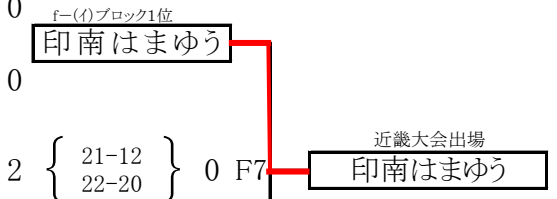

()数字:審判

女子e-(イ)ブロック

女子e-(ロ)ブロック

※ ブロック2位両チームで審判

女子f-(イ)ブロック

女子f-(ロ)ブロック

※ ブロック2位両チームで審判

桃山勤労者体育センター