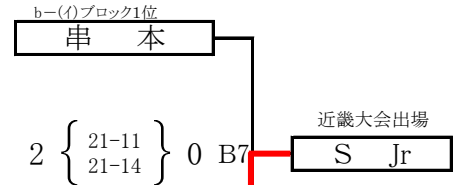

第42回和歌山県小学生バレーボール大会

紀の川市民体育館

女子a-(イ)ブロック

女子a-(ロ)ブロック

※ ブロック2位両チームで審判

女子b-(イ)ブロック

女子b-(ロ)ブロック

※ ブロック2位両チームで審判

女子c-(イ)ブロック

女子c-(ロ)ブロック

※ ブロック2位両チームで審判

貴志川体育館

女子d-(イ)ブロック

女子d-(ロ)ブロック

※ ブロック2位両チームで審判

貴志川体育館