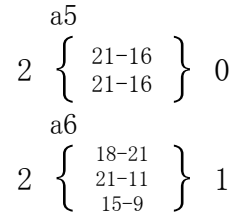

貴志川体育館

( )数字:審判

女子e-(イ)ブロック

女子e-(ロ)ブロック

※ ブロック2位両チームで審判

女子f-(イ)ブロック

女子f-(ロ)ブロック

※ ブロック2位両チームで審判

桃山勤労者体育センター

審判は時計回り。ブロック5・6試合は空きチームの相互審

男子aブロック

男子ブロック優勝2チーム近畿大会出場

男子bブロック