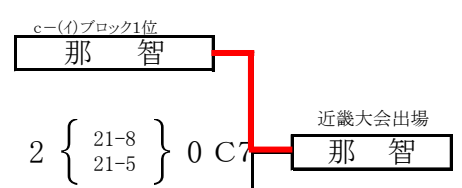

第42回和歌山県小学生バレーボール大会

紀の川市民体育館

女子a-(イ)ブロック

女子a-(ロ)ブロック

※ ブロック2位両チームで審判

女子b-(イ)ブロック

女子b-(ロ)ブロック

※ ブロック2位両チームで審判

女子c-(イ)ブロック

女子c-(ロ)ブロック

※ ブロック2位両チームで審判

貴志川体育館

女子d-(イ)ブロック

女子d-(ロ)ブロック

※ ブロック2位両チームで審判

貴志川体育館