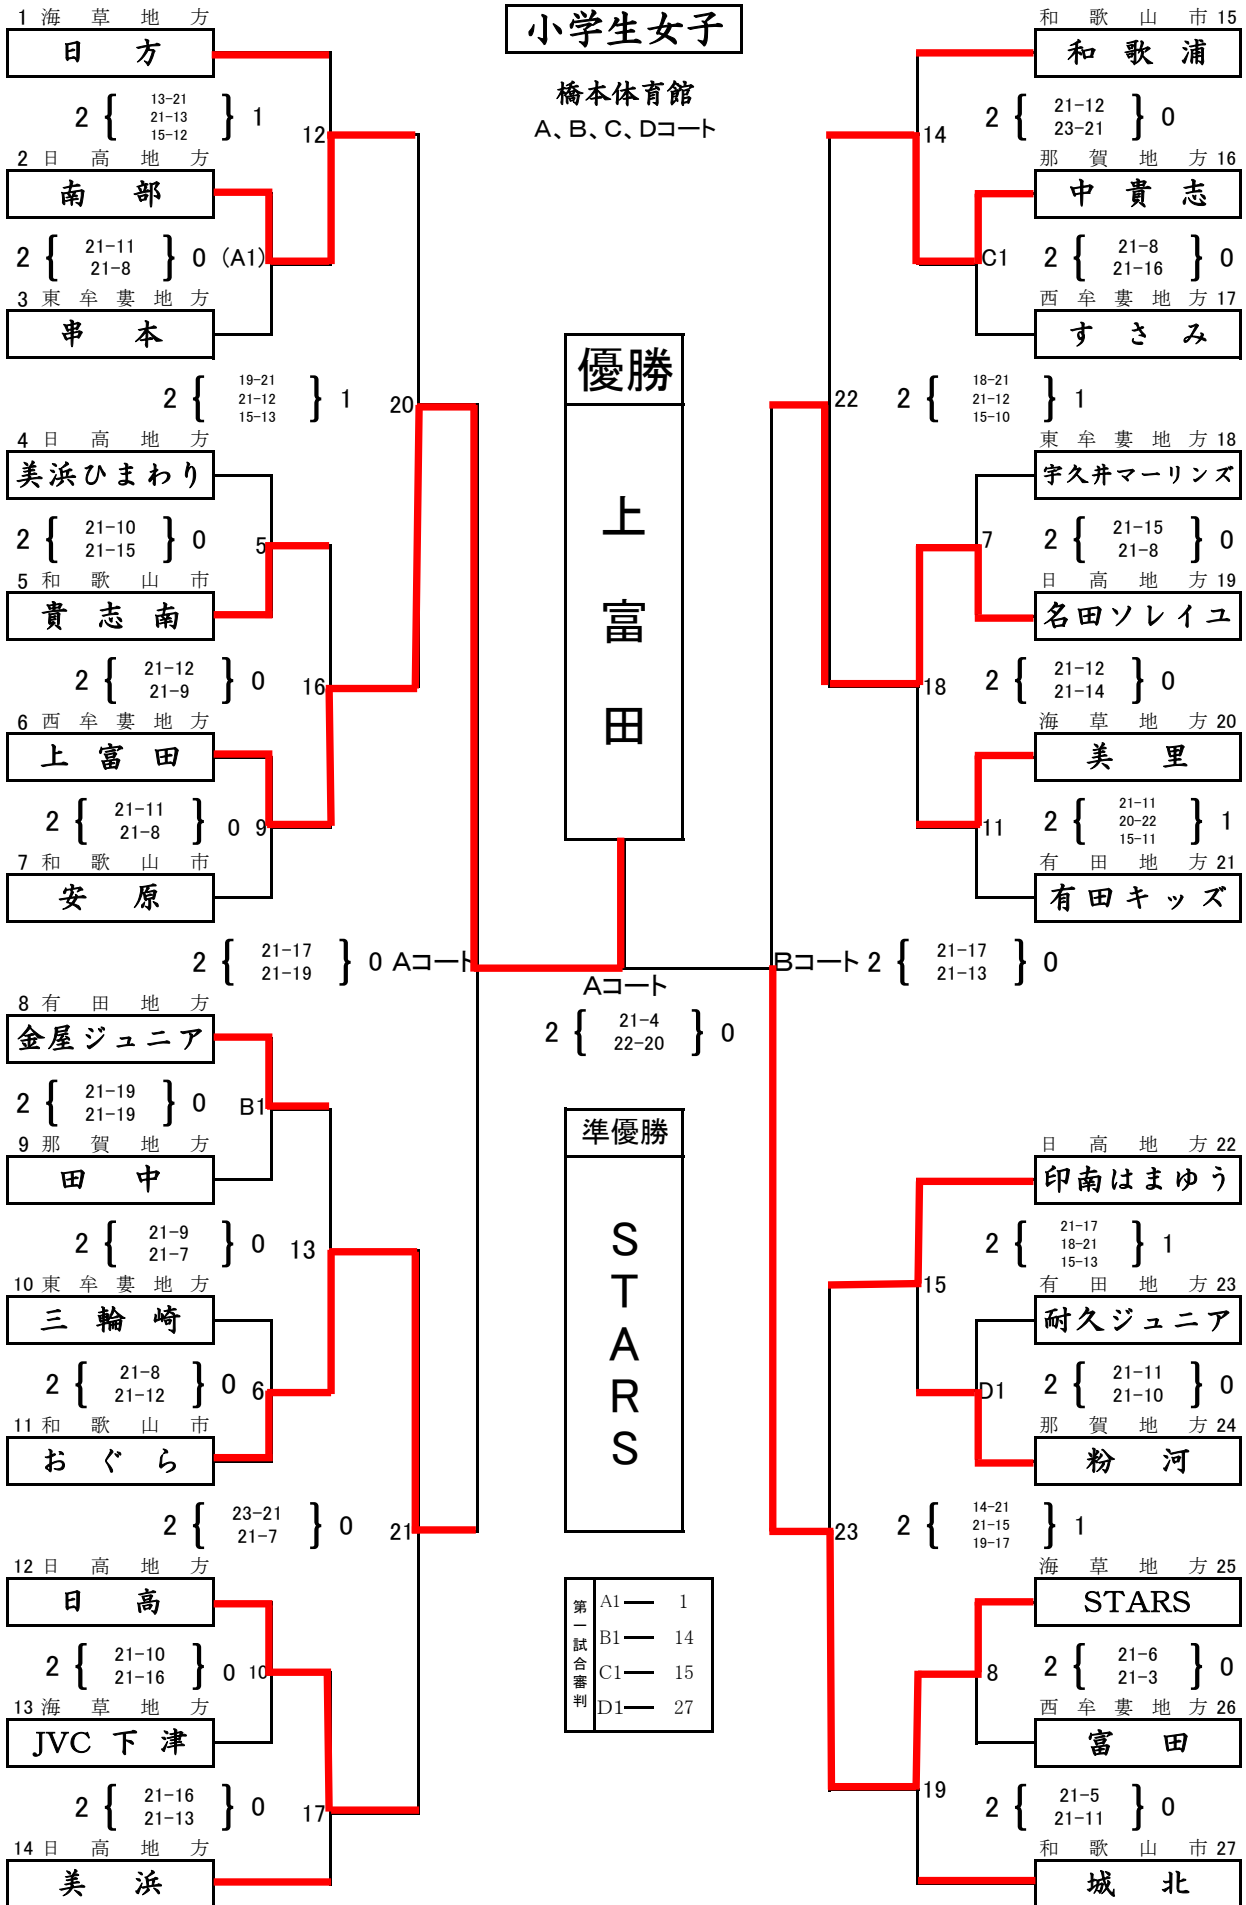

小学生女子

橋本体育館
A、B、C、Dコート

第一試合審判	A1	1
	B1	14
	C1	15
	D1	27

紀の川粉河体育館

小学生男子