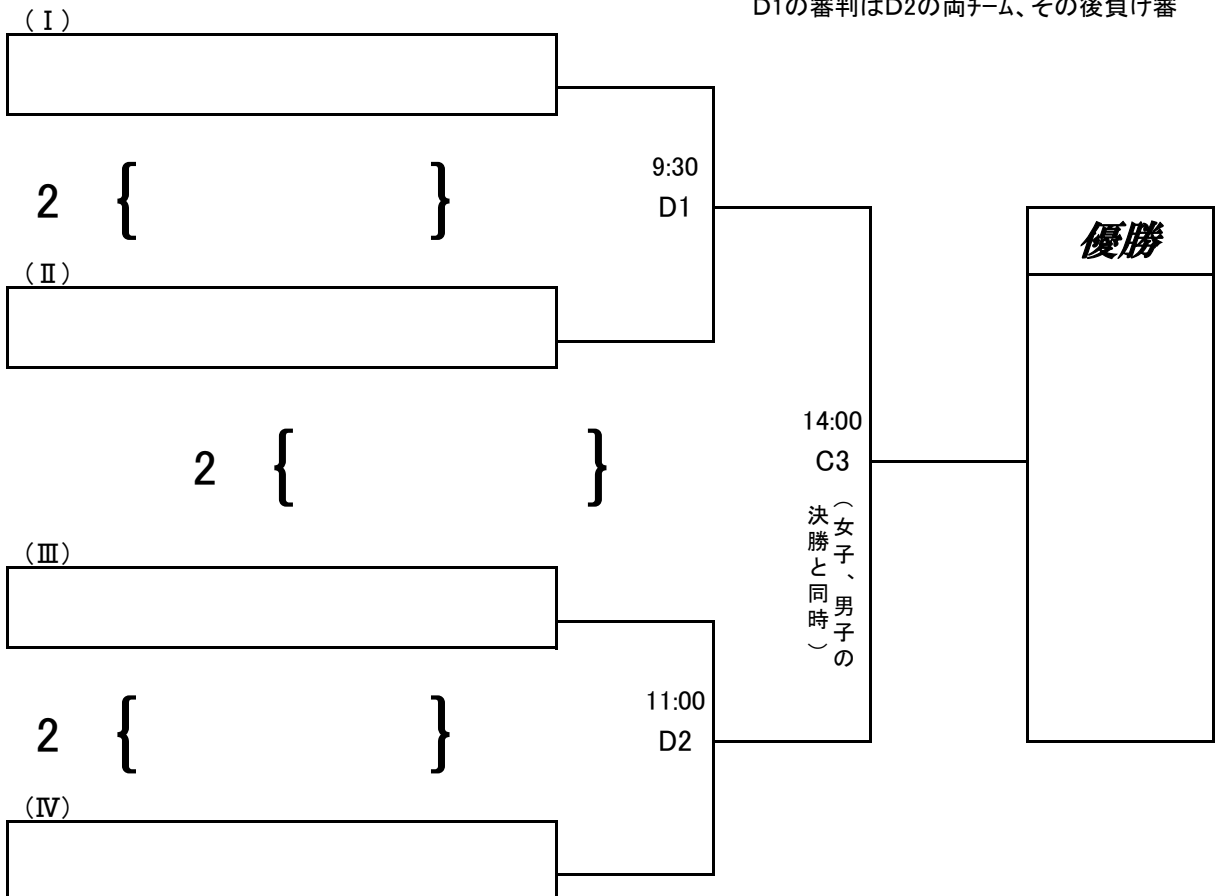

第39回 全日本バレーボール小学生大会 和歌山県決勝大会

粉河体育館

小学生男子 第1日目

A1の審判は1のチーム、B1の審判は6のチームその後負け審

小学生混合 第1日目

粉河体育館

第39回 全日本バレーボール小学生大会 和歌山県決勝大会

県立橋本体育館

小学生男子 第2日目

B1の審判はB2の両チーム、その後負け審

小学生混合 第2日目

D1の審判はD2の両チーム、その後負け審

第39回 全日本バレーボール小学生大会 和歌山県決勝大会

県立橋本体育館

小学生女子 第1日目

第1試合審判 A1:1 B1:10 C1:19 D1:28 その後負け審

第39回 全日本バレーボール小学生大会 和歌山県決勝大会

県立橋本体育館

小学生女子 第2日目