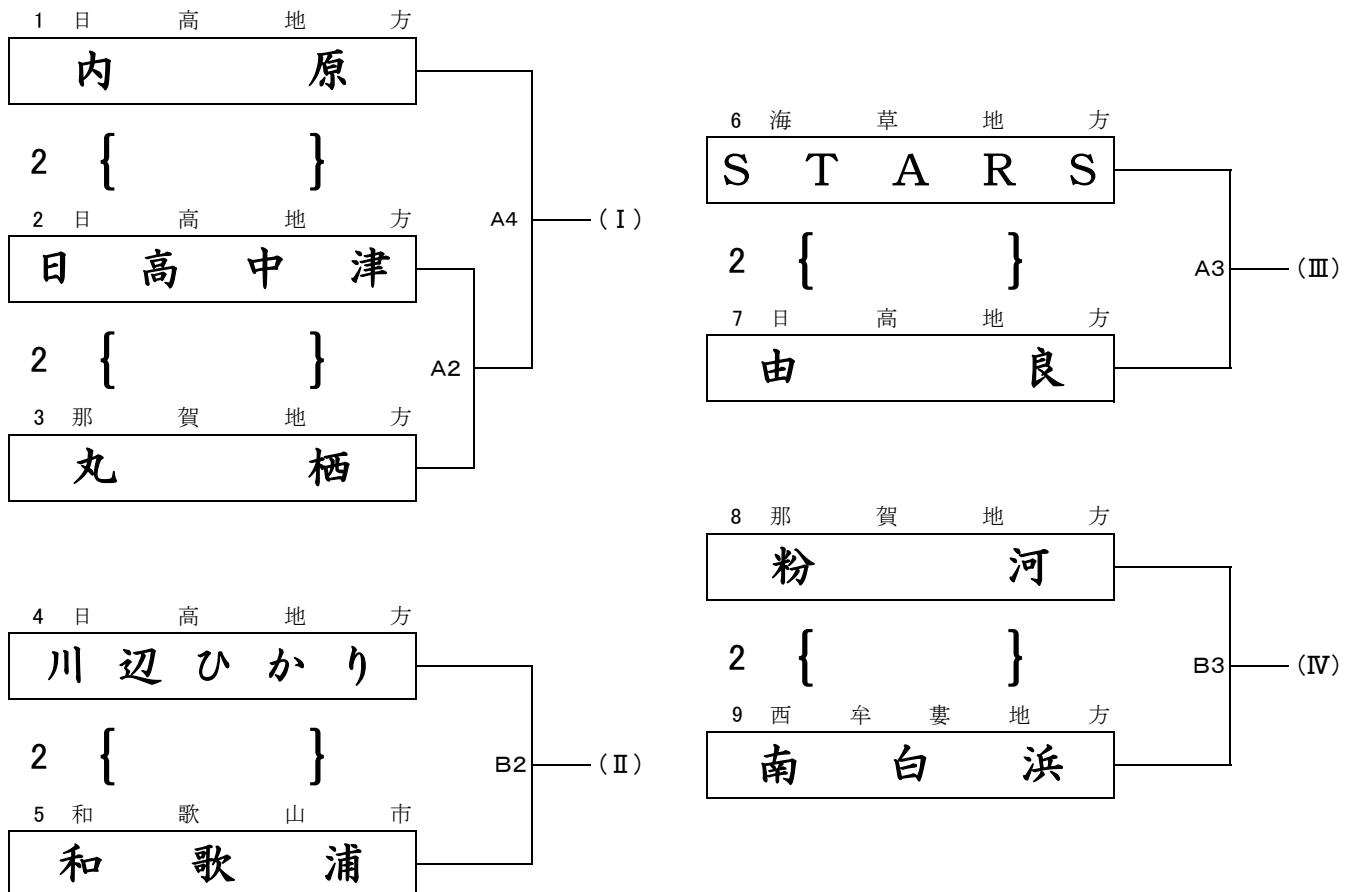

第39回 全日本バレーボール小学生大会 和歌山県決勝大会

粉河体育館

小学生男子 第1日目

A1の審判は1のチーム、B1の審判は6のチームその後負け審

小学生混合 第1日目

粉河体育館

第39回 全日本バレーボール小学生大会 和歌山県決勝大会

県立橋本体育館

小学生男子 第2日目

B1の審判はB2の両チーム、その後負け審

小学生混合 第2日目

D1の審判はD2の両チーム、その後負け審

第39回 全日本バレーボール小学生大会 和歌山県決勝大会

県立橋本体育館

小学生女子 第1日目

第1試合審判 A1:1 B1:10 C1:19 D1:28 その後負け審

第39回 全日本バレーボール小学生大会 和歌山県決勝大会

県立橋本体育館

小学生女子 第2日目