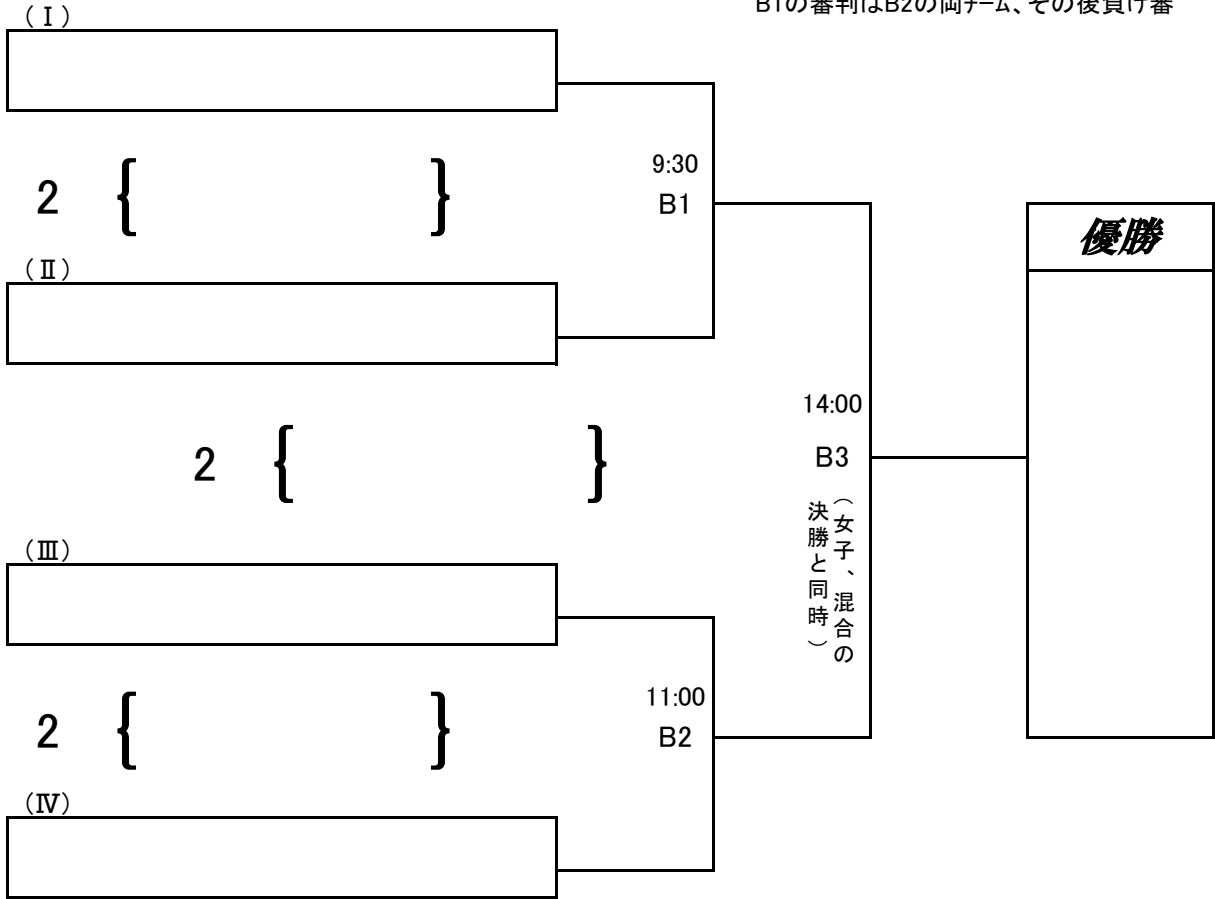

第39回 全日本バレーボール小学生大会 和歌山県決勝大会

粉河体育館

小学生男子 第1日目

A1の審判は1のチーム、B1の審判は6のチームその後負け審

小学生混合 第1日目

粉河体育館

第39回 全日本バレーボール小学生大会 和歌山県決勝大会

県立橋本体育館

小学生男子 第2日目

B1の審判はB2の両チーム、その後負け審

小学生混合 第2日目

D1の審判はD2の両チーム、その後負け審

第39回 全日本バレーボール小学生大会 和歌山県決勝大会

県立橋本体育館

小学生女子 第1日目

第1試合審判 A1:1 B1:10 C1:19 D1:28 その後負け審

第39回 全日本バレーボール小学生大会 和歌山県決勝大会

県立橋本体育館

小学生女子 第2日目