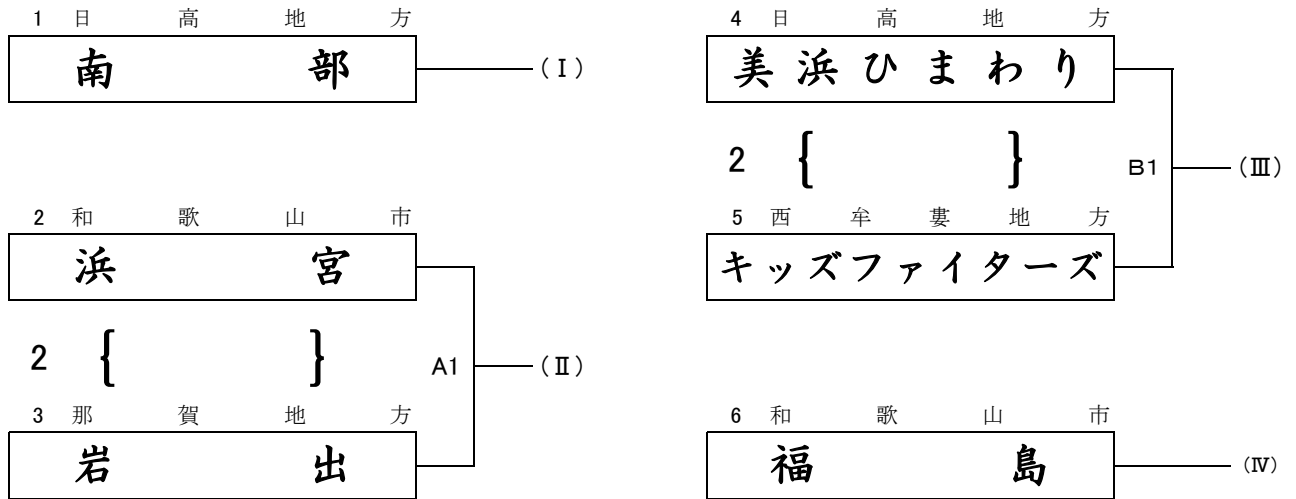

第39回 全日本バレーボール小学生大会 和歌山県決勝大会

粉河体育館

小学生男子 第1日目

A1の審判は1のチーム、B1の審判は6のチームその後負け審

小学生混合 第1日目

粉河体育館

第39回 全日本バレーボール小学生大会 和歌山県決勝大会

県立橋本体育館

小学生男子 第2日目

B1の審判はB2の両チーム、その後負け審

小学生混合 第2日目

D1の審判はD2の両チーム、その後負け審

第39回 全日本バレーボール小学生大会 和歌山県決勝大会

県立橋本体育館

小学生女子 第1日目

第1試合審判 A1:1 B1:10 C1:19 D1:28 その後負け審