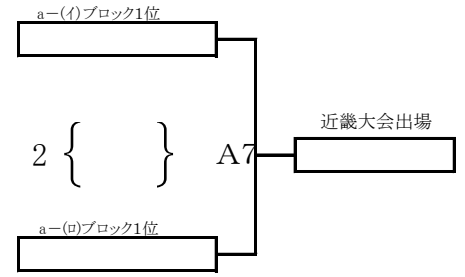

第43回和歌山県小学生バレーボール大会

貴志川体育館

女子a-(イ)ブロック

※ ブロック2位両チームで審判

女子a-(ロ)ブロック

※ ブロック2位両チームで審判

女子b-(イ)ブロック

※ ブロック2位両チームで審判

女子b-(ロ)ブロック

桃山勤労者

女子c-(イ)ブロック

※ ブロック2位両チームで審判

女子c-(ロ)ブロック

女子d-(イ)ブロック

※ ブロック2位両チームで審判

女子d-(ロ)ブロック

那賀体育館

()数字:審判

女子e-(イ)ブロック

女子e-(ロ)ブロック

※ ブロック2位両チームで審判

女子f-(イ)ブロック

女子f-(ロ)ブロック

※ ブロック2位両チームで審判