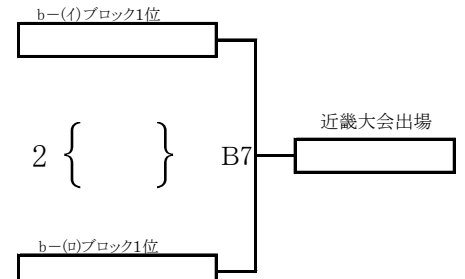

第43回和歌山県小学生バレーボール大会

貴志川体育館

女子a-(イ)ブロック

※ ブロック2位両チームで審判

女子a-(ロ)ブロック

※ ブロック2位両チームで審判

女子b-(イ)ブロック

※ ブロック2位両チームで審判

女子b-(ロ)ブロック

桃山勤労者

女子c-(イ)ブロック

※ ブロック2位両チームで審判

女子c-(ロ)ブロック

女子d-(イ)ブロック

※ ブロック2位両チームで審判

女子d-(ロ)ブロック

那賀体育館

()数字:審判

女子e-(イ)ブロック

女子e-(ロ)ブロック

※ ブロック2位両チームで審判

女子f-(イ)ブロック

女子f-(ロ)ブロック

※ ブロック2位両チームで審判