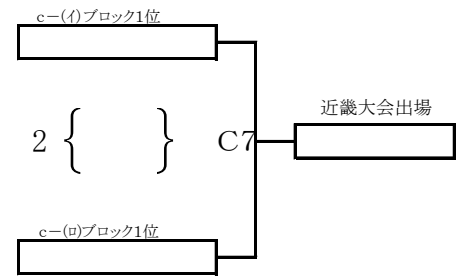

第43回和歌山県小学生バレーボール大会

貴志川体育館

女子a-(イ)ブロック

※ ブロック2位両チームで審判

女子a-(ロ)ブロック

※ ブロック2位両チームで審判

女子b-(イ)ブロック

※ ブロック2位両チームで審判

女子b-(ロ)ブロック

桃山勤労者

女子c-(イ)ブロック

※ ブロック2位両チームで審判

女子c-(ロ)ブロック

女子d-(イ)ブロック

※ ブロック2位両チームで審判

女子d-(ロ)ブロック

那賀体育館

()数字:審判

女子e-(イ)ブロック

女子e-(ロ)ブロック

※ ブロック2位両チームで審判

女子f-(イ)ブロック

女子f-(ロ)ブロック

※ ブロック2位両チームで審判