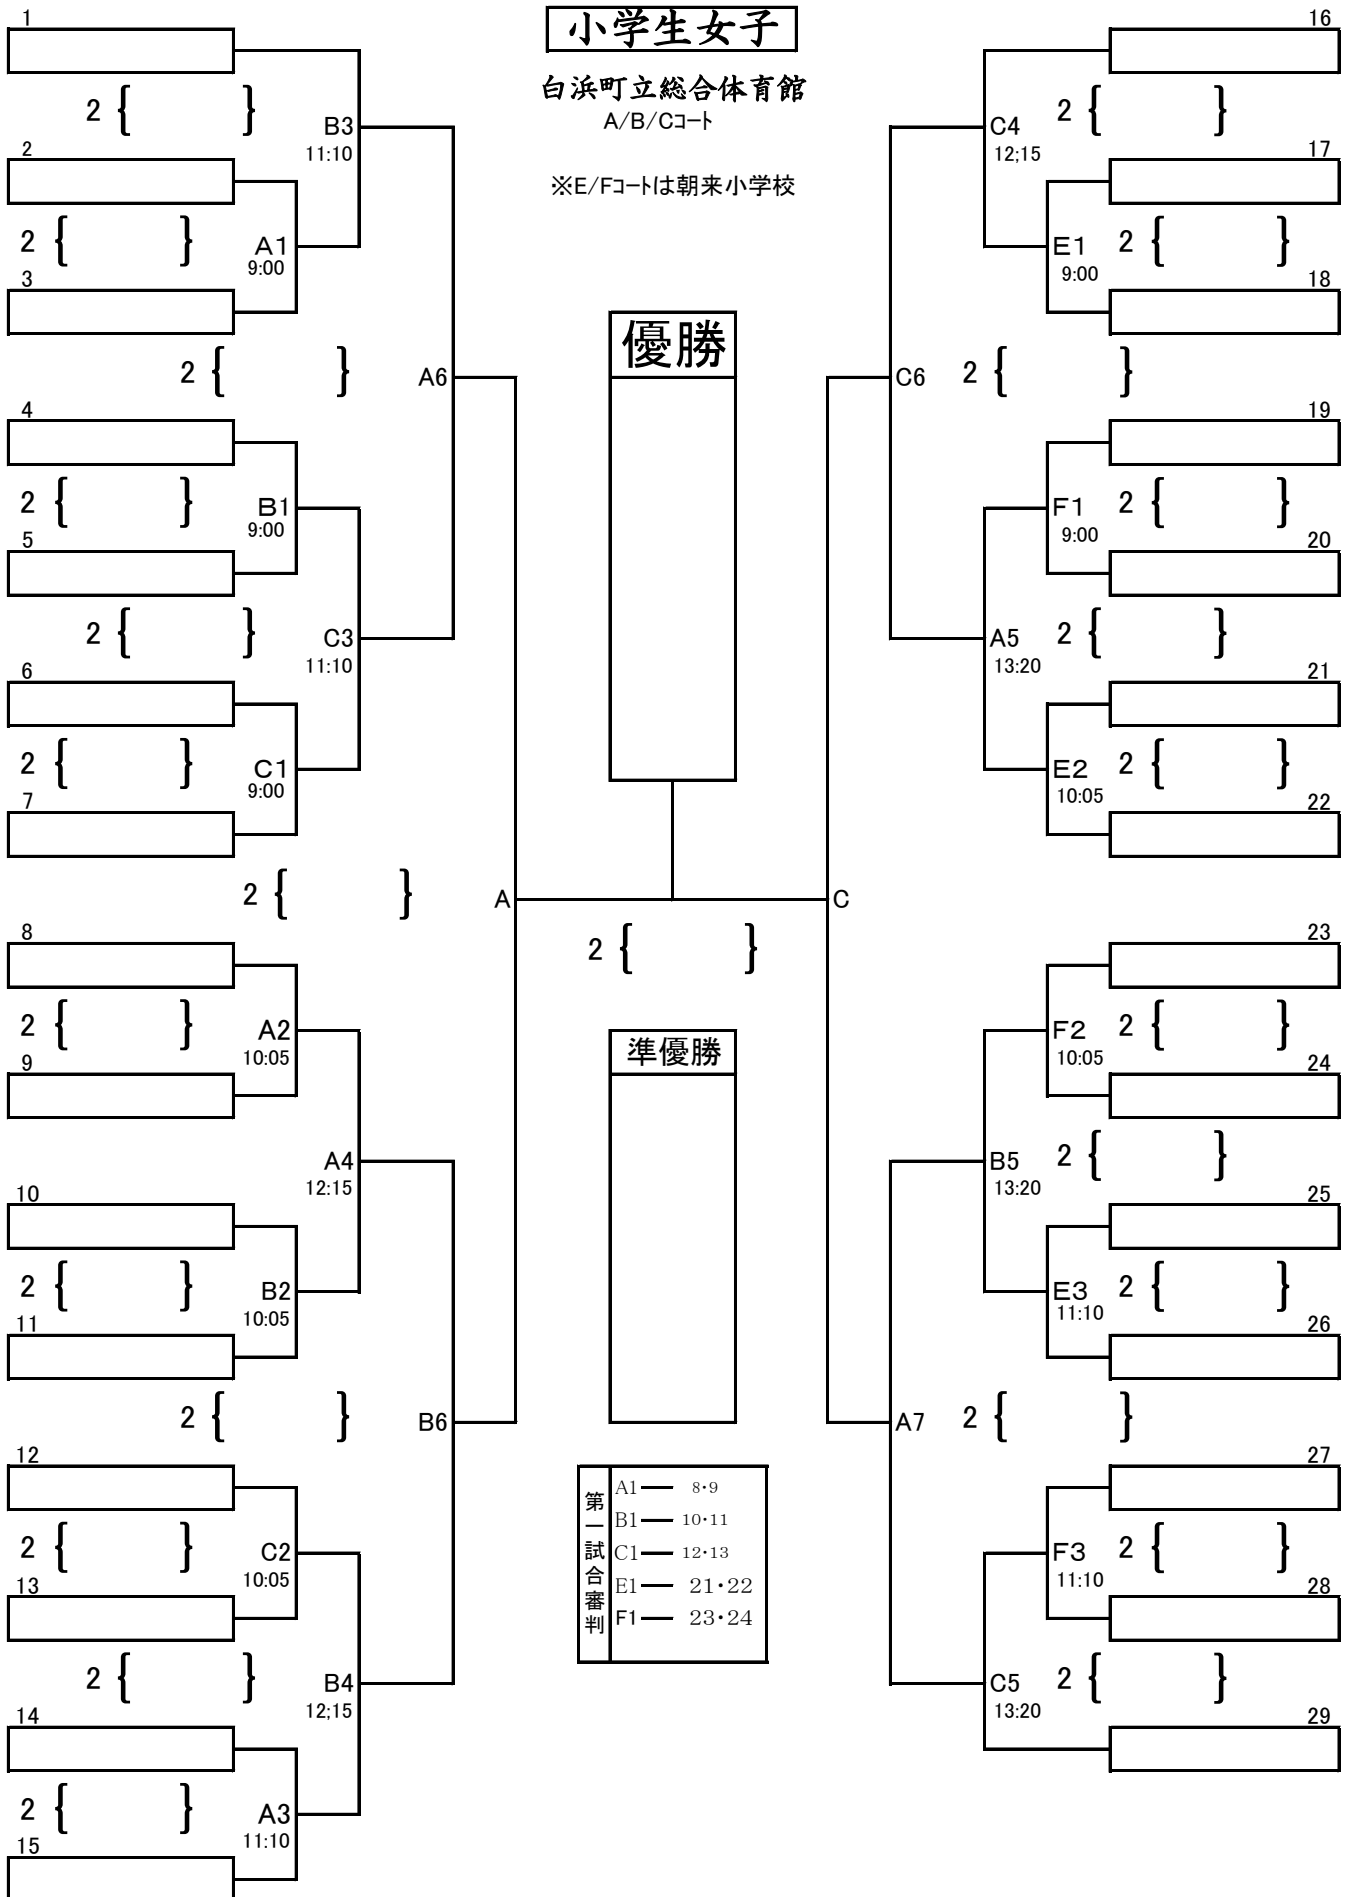

小学生女子

白浜町立総合体育館
A/B/Cコート

※E/Fコートは朝来小学校

第一試合審判	A1	8・9
	B1	10・11
	C1	12・13
	E1	21・22
	F1	23・24

第41回和歌山県小学生バレーボール選手権大会

男子

朝来小学校

第一試合審判

E4-4・5

混合

印南体育センター

第一試合審判

A1-4・5

B1-9・10