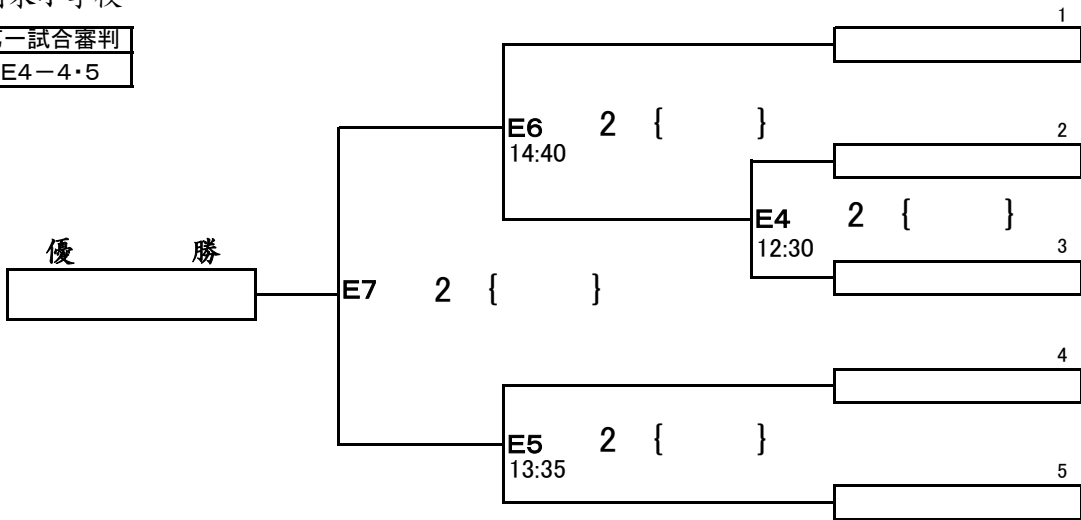

小学生女子

白浜町立総合体育館
A/B/Cコート

※E/Fコートは朝来小学校

第一試合審判	A1	8・9
	B1	10・11
	C1	12・13
	E1	21・22
	F1	23・24

第41回和歌山県小学生バレーボール選手権大会

男子

朝来小学校

第一試合審判

E4-4・5

混合

印南体育センター

第一試合審判

A1-4・5

B1-9・10