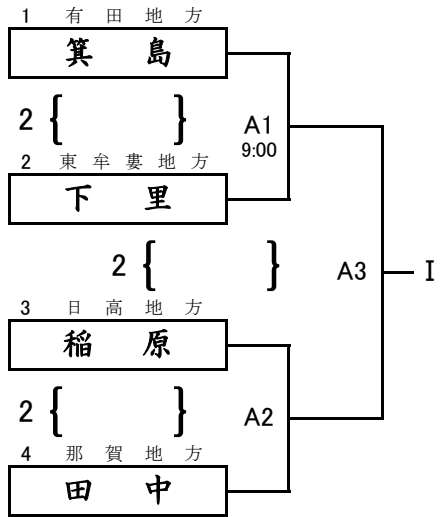

### 農村センター

A1の審判は1 B1の審判は7 その後負け審  
A3の審判は4 B3の審判は12・13 その後負け審

小学生混合 第2日目

# 第42回 全日本バレーボール小学生大会 和歌山県決勝大会

県立橋本体育館

小学生男子

A1審判はA2のチーム

D1審判はD2(混合チーム)

# 第42回 全日本バレーボール小学生大会 和歌山県決勝大会

県立橋本体育館

小学生女子 第1日目

第1試合審判 A1:3・4 B1:11・12 C1:19・20 D1:27・28 その後負け審  
 第4試合審判 A4:7・8 B4:15・16 C4:23・24 D4:31・32 その後負け審

第42回 全日本バレーボール小学生大会 和歌山県決勝大会

県立橋本体育館

小学生女子 第2日目

第1試合の審判は第2試合の両チーム  
その後負け審