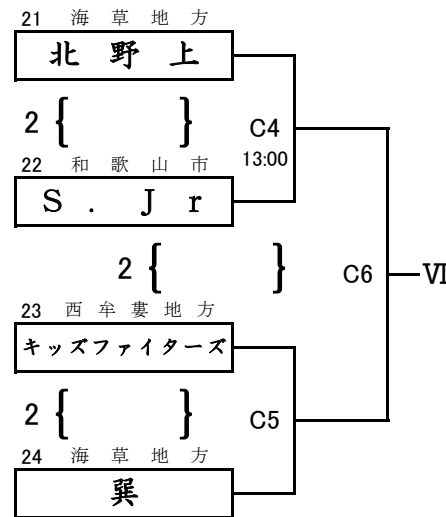

### 農村センター

A1の審判は1 B1の審判は7 その後負け審  
A3の審判は4 B3の審判は12・13 その後負け審

小学生混合 第2日目

# 第42回 全日本バレーボール小学生大会 和歌山県決勝大会

県立橋本体育館

小学生男子

A1審判はA2のチーム

D1審判はD2(混合チーム)

# 第42回 全日本バレーボール小学生大会 和歌山県決勝大会

県立橋本体育館

小学生女子 第1日目

第1試合審判 A1:3・4 B1:11・12 C1:19・20 D1:27・28 その後負け審  
 第4試合審判 A4:7・8 B4:15・16 C4:23・24 D4:31・32 その後負け審

第42回 全日本バレーボール小学生大会 和歌山県決勝大会

県立橋本体育館

小学生女子 第2日目

第1試合の審判は第2試合の両チーム  
その後負け審