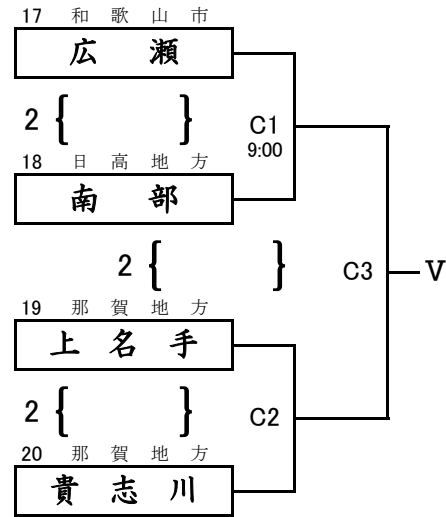

### 農村センター

A1の審判は1 B1の審判は7 その後負け審  
A3の審判は4 B3の審判は12・13 その後負け審

小学生混合 第2日目

# 第42回 全日本バレーボール小学生大会 和歌山県決勝大会

県立橋本体育館

小学生男子

A1審判はA2のチーム

D1審判はD2(混合チーム)

# 第42回 全日本バレーボール小学生大会 和歌山県決勝大会

県立橋本体育館

小学生女子 第1日目

第1試合審判 A1:3・4 B1:11・12 C1:19・20 D1:27・28 その後負け審  
 第4試合審判 A4:7・8 B4:15・16 C4:23・24 D4:31・32 その後負け審

第42回 全日本バレーボール小学生大会 和歌山県決勝大会

県立橋本体育館

小学生女子 第2日目

第1試合の審判は第2試合の両チーム  
その後負け審