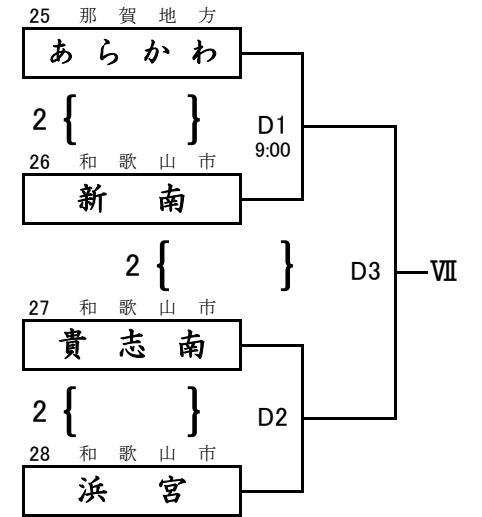

### 農村センター

A1の審判は1 B1の審判は7 その後負け審  
A3の審判は4 B3の審判は12・13 その後負け審

小学生混合 第2日目

# 第42回 全日本バレーボール小学生大会 和歌山県決勝大会

県立橋本体育館

小学生男子

A1審判はA2のチーム

D1審判はD2(混合チーム)

# 第42回 全日本バレーボール小学生大会 和歌山県決勝大会

県立橋本体育館

小学生女子 第1日目

第1試合審判 A1:3・4 B1:11・12 C1:19・20 D1:27・28 その後負け審  
 第4試合審判 A4:7・8 B4:15・16 C4:23・24 D4:31・32 その後負け審

第42回 全日本バレーボール小学生大会 和歌山県決勝大会

県立橋本体育館

小学生女子 第2日目

第1試合の審判は第2試合の両チーム  
その後負け審