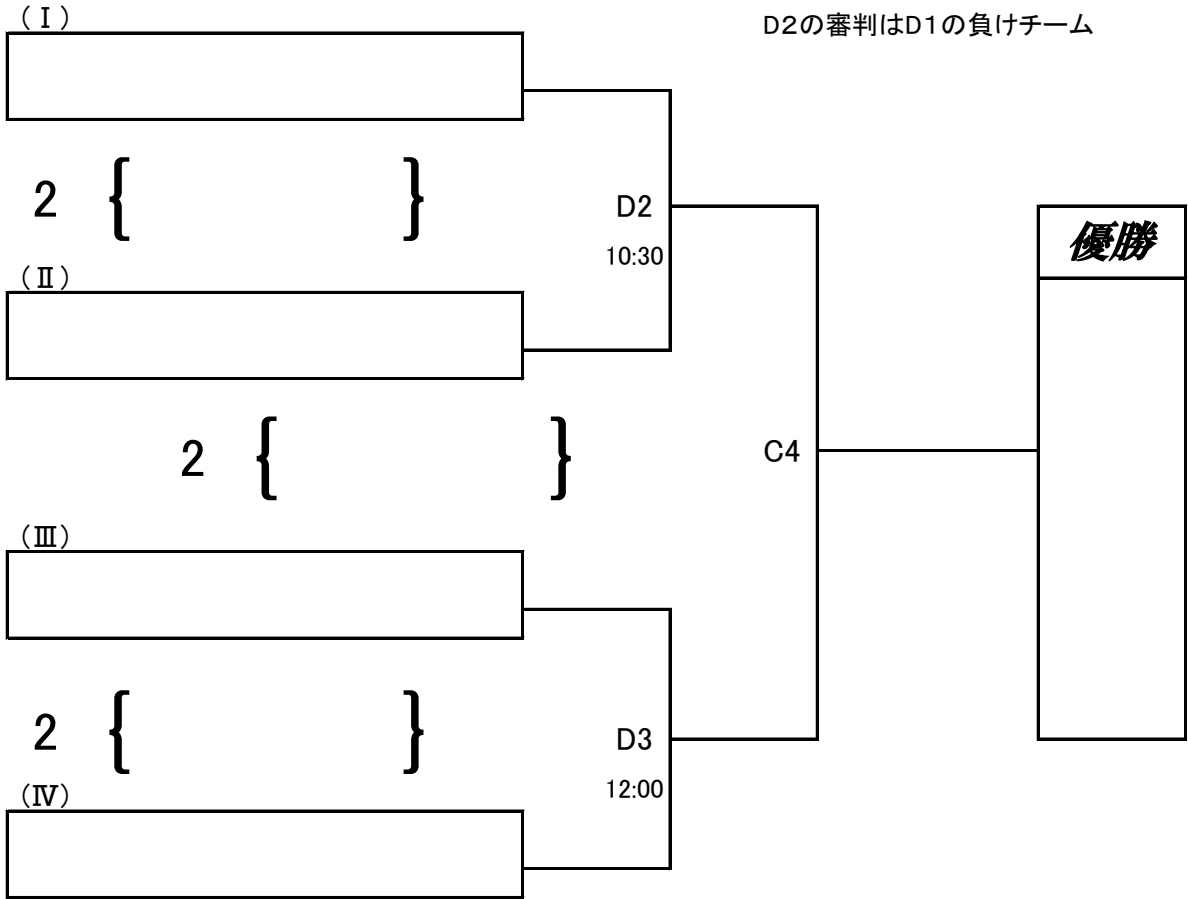

# 第42回 全日本バレーボール小学生大会 和歌山県決勝大会

## 小学生混合 第1日目

### 農村センター

A1の審判は1 B1の審判は7 その後負け審  
A3の審判は4 B3の審判は12・13 その後負け審

小学生混合 第2日目