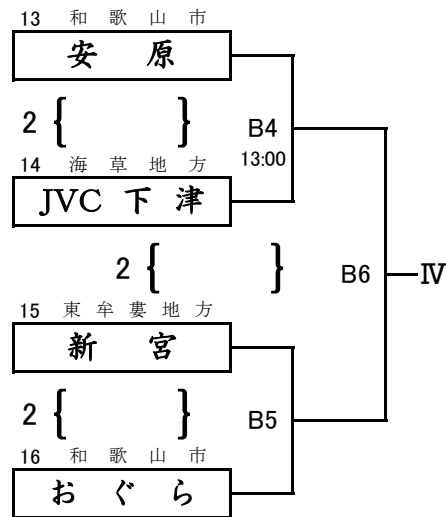

### 農村センター

A1の審判は1 B1の審判は7 その後負け審  
A3の審判は4 B3の審判は12・13 その後負け審

小学生混合 第2日目

# 第42回 全日本バレーボール小学生大会 和歌山県決勝大会

県立橋本体育館

小学生男子

A1審判はA2のチーム

D1審判はD2(混合チーム)

# 第42回 全日本バレーボール小学生大会 和歌山県決勝大会

県立橋本体育館

小学生女子 第1日目

第1試合審判 A1:3・4 B1:11・12 C1:19・20 D1:27・28 その後負け審  
 第4試合審判 A4:7・8 B4:15・16 C4:23・24 D4:31・32 その後負け審

第42回 全日本バレーボール小学生大会 和歌山県決勝大会

県立橋本体育館

小学生女子 第2日目

第1試合の審判は第2試合の両チーム  
その後負け審