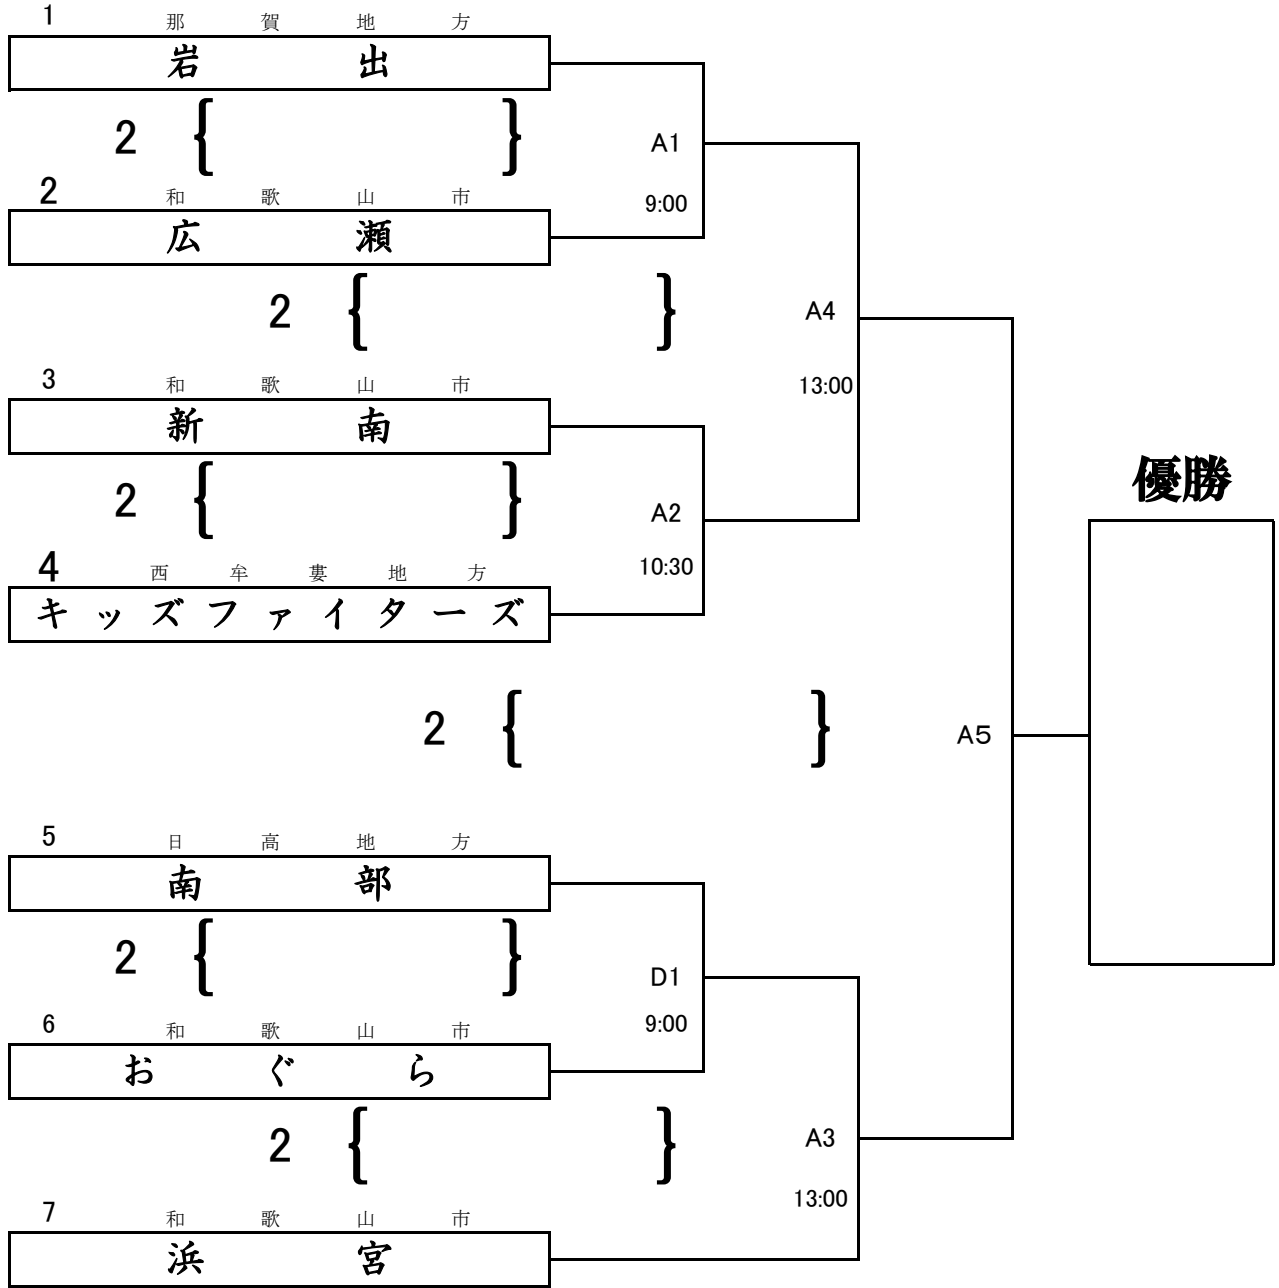

第42回 全日本バレーボール小学生大会 和歌山県決勝大会

県立橋本体育館

小学生男子

A1審判はA2のチーム

D1審判はD2(混合チーム)