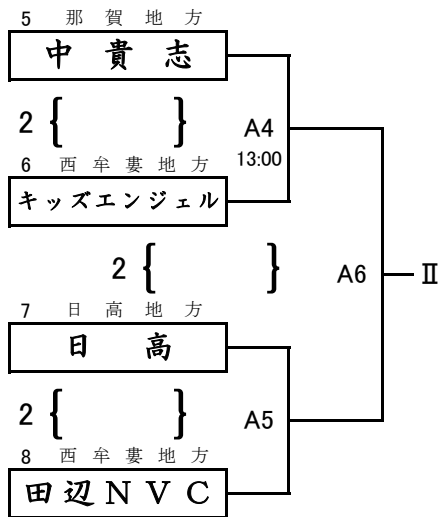

### 農村センター

A1の審判は1 B1の審判は7 その後負け審  
A3の審判は4 B3の審判は12・13 その後負け審

小学生混合 第2日目

# 第42回 全日本バレーボール小学生大会 和歌山県決勝大会

県立橋本体育館

小学生男子

A1審判はA2のチーム

D1審判はD2(混合チーム)

# 第42回 全日本バレーボール小学生大会 和歌山県決勝大会

県立橋本体育館

小学生女子 第1日目

第1試合審判 A1:3・4 B1:11・12 C1:19・20 D1:27・28 その後負け審  
 第4試合審判 A4:7・8 B4:15・16 C4:23・24 D4:31・32 その後負け審

第42回 全日本バレーボール小学生大会 和歌山県決勝大会

県立橋本体育館

小学生女子 第2日目

第1試合の審判は第2試合の両チーム  
その後負け審