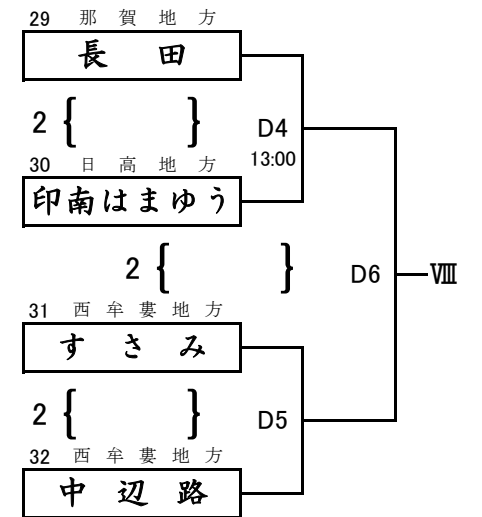

### 農村センター

A1の審判は1 B1の審判は7 その後負け審  
A3の審判は4 B3の審判は12・13 その後負け審

小学生混合 第2日目

# 第42回 全日本バレーボール小学生大会 和歌山県決勝大会

県立橋本体育館

小学生男子

A1審判はA2のチーム

D1審判はD2(混合チーム)

# 第42回 全日本バレーボール小学生大会 和歌山県決勝大会

県立橋本体育館

小学生女子 第1日目

第1試合審判 A1:3・4 B1:11・12 C1:19・20 D1:27・28 その後負け審  
 第4試合審判 A4:7・8 B4:15・16 C4:23・24 D4:31・32 その後負け審

第42回 全日本バレーボール小学生大会 和歌山県決勝大会

県立橋本体育館

小学生女子 第2日目

第1試合の審判は第2試合の両チーム  
その後負け審