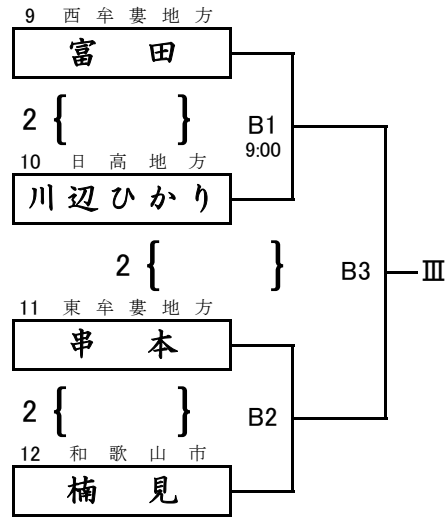

### 農村センター

A1の審判は1 B1の審判は7 その後負け審  
A3の審判は4 B3の審判は12・13 その後負け審

小学生混合 第2日目

# 第42回 全日本バレーボール小学生大会 和歌山県決勝大会

県立橋本体育館

小学生男子

A1審判はA2のチーム

D1審判はD2(混合チーム)

# 第42回 全日本バレーボール小学生大会 和歌山県決勝大会

県立橋本体育館

小学生女子 第1日目

第1試合審判 A1:3・4 B1:11・12 C1:19・20 D1:27・28 その後負け審  
 第4試合審判 A4:7・8 B4:15・16 C4:23・24 D4:31・32 その後負け審

第42回 全日本バレーボール小学生大会 和歌山県決勝大会

県立橋本体育館

小学生女子 第2日目

第1試合の審判は第2試合の両チーム  
その後負け審