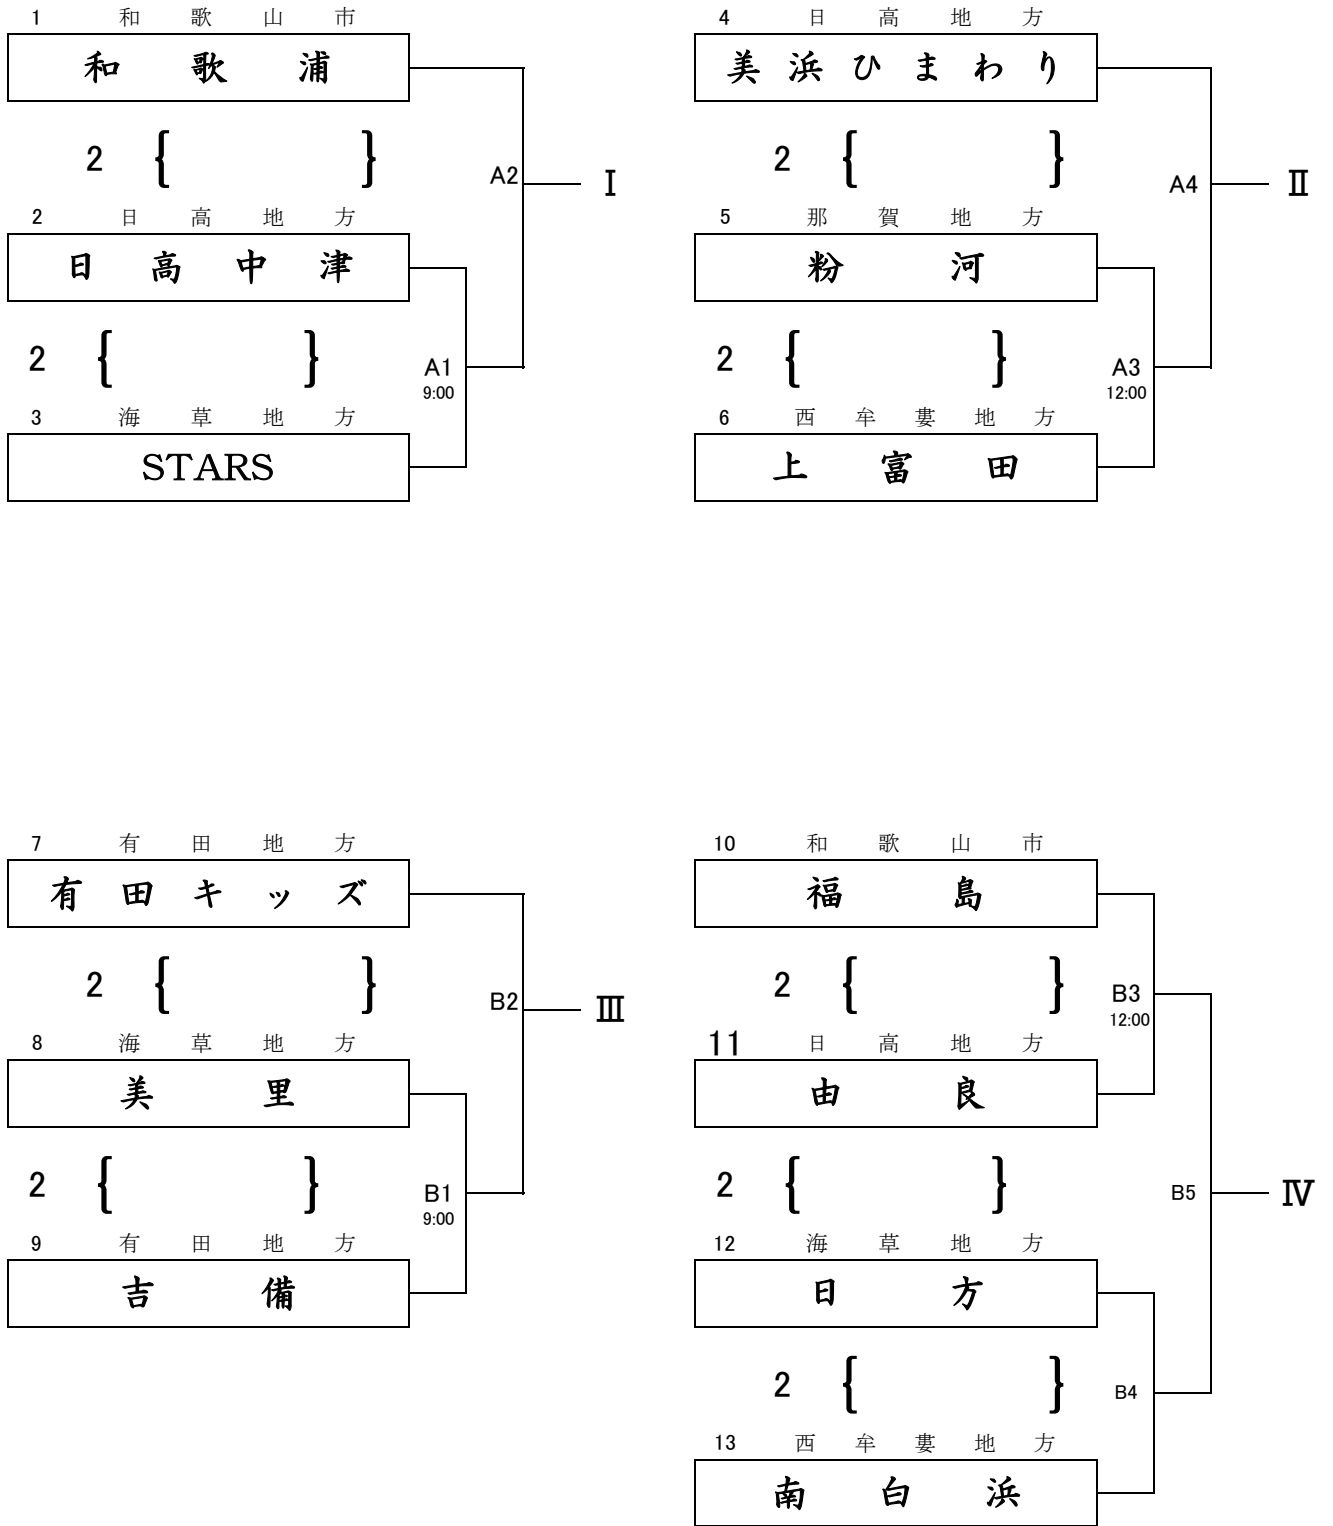

# 第42回 全日本バレーボール小学生大会 和歌山県決勝大会

## 小学生混合 第1日目

### 農村センター

A1の審判は1 B1の審判は7 その後負け審  
A3の審判は4 B3の審判は12・13 その後負け審

小学生混合 第2日目