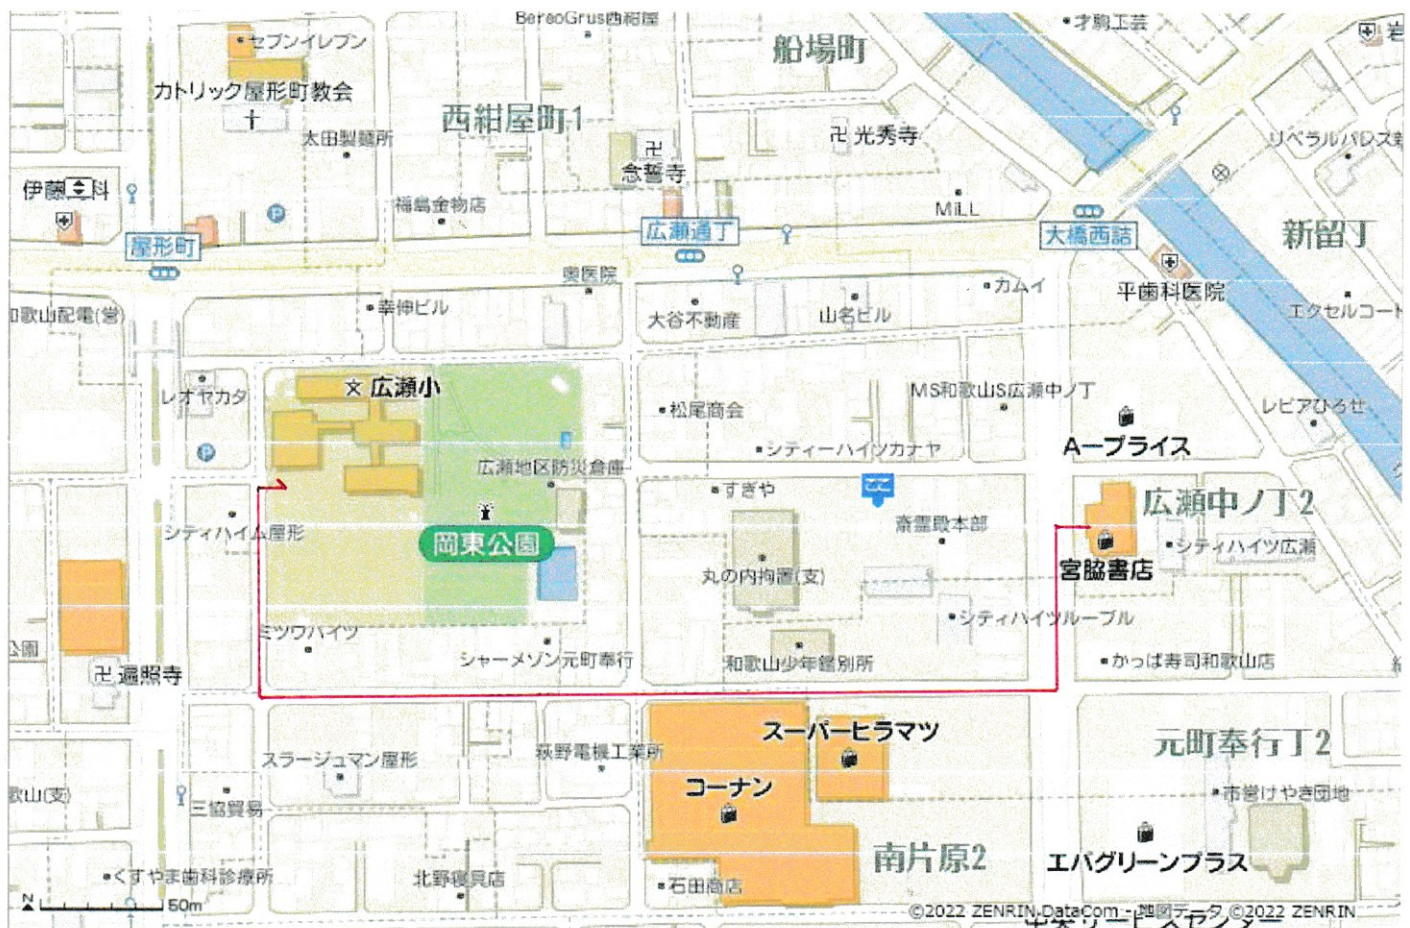

利用についてのお願い

- * 校内は禁酒・禁煙です
- * ごみは各チームで持ち帰りをお願いします
- * トイレは体育館の中にあります
- * 外靴は各自管理をお願いします

※ 学校敷地内に駐車スペースはございません。

近隣のコインパーキングをご利用いただくか、地図に示す「宮脇書店和歌山店」の駐車場（無料）にて駐車くださいますようお願いいたします。

広瀬小学校(広瀬Jr.バレーボールクラブ)