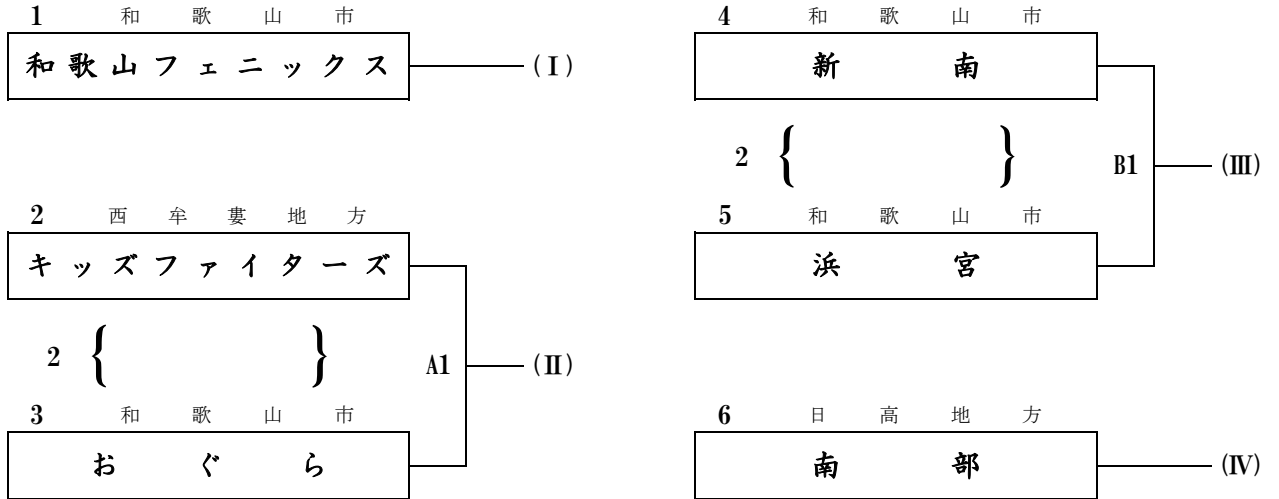

第43回 全日本バレーボール小学生大会 和歌山県決勝大会

小学生男子 第1日目

県立橋本体育館

A1の審判は1のチーム、B1の審判は6のチームその後負け審

小学生男子 第2日目

A1の審判はA2の両チーム、その後負け審

県立橋本体育館

小学生女子 第1日目

第1試合審判 C1:19 D1:28 その後負け審

県立橋本体育館

小学生女子 第2日目

B1の審判はB2の両チーム、その後負け審
C1の審判はC2の両チーム、その後負け審

優勝

第43回 全日本バレーボール小学生大会 和歌山県決勝大会

小学生混合 第1日目

粉河体育館

E1の審判は1のチーム、F1の審判は4のチーム その後負け審

D1の審判はD2の両チーム、その後負け審