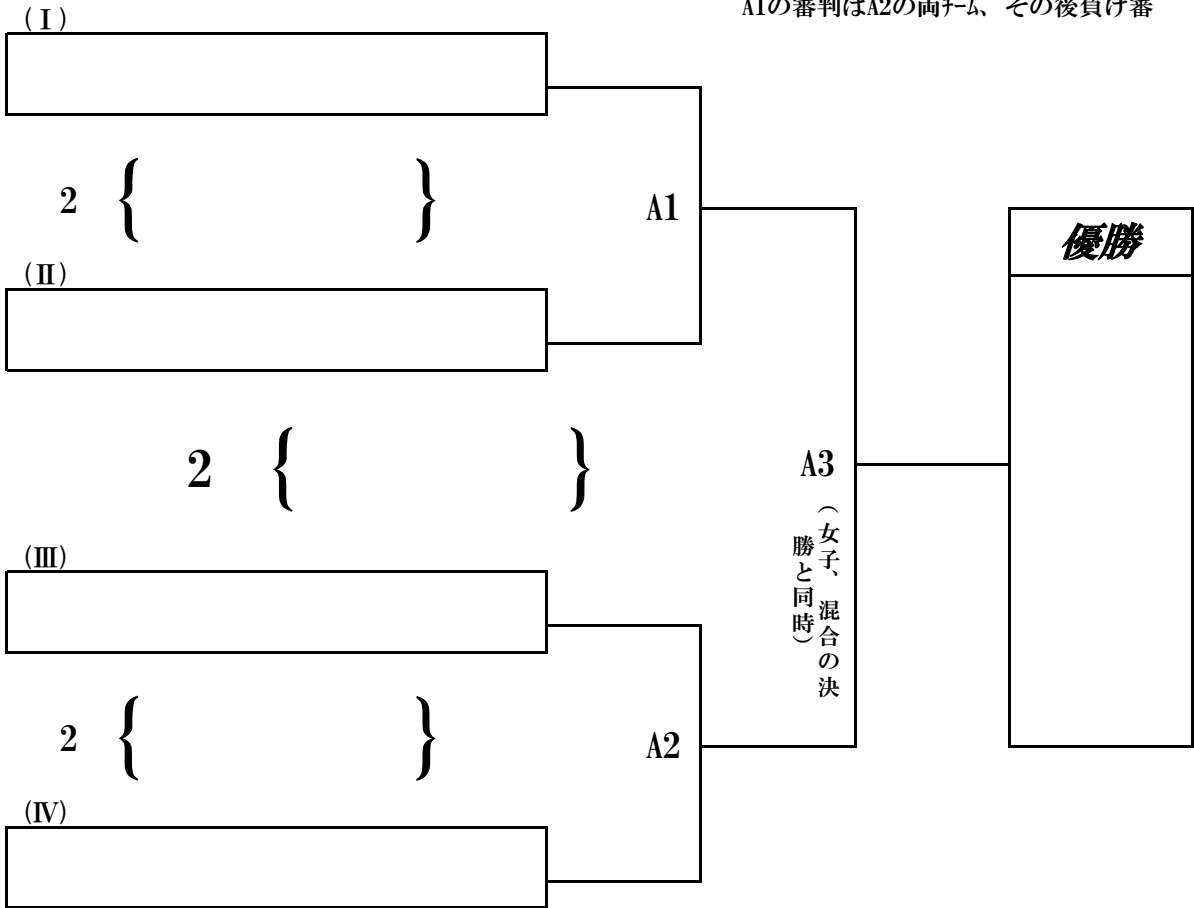

第43回 全日本バレーボール小学生大会 和歌山県決勝大会

小学生男子 第1日目

県立橋本体育館

A1の審判は1のチーム、B1の審判は6のチームその後負け審

小学生男子 第2日目

A1の審判はA2の両チーム、その後負け審

県立橋本体育館

小学生女子 第1日目

第1試合審判 C1:19 D1:28 その後負け審

県立橋本体育館

小学生女子 第2日目

B1の審判はB2の両チーム、その後負け審
C1の審判はC2の両チーム、その後負け審

優勝

第43回 全日本バレーボール小学生大会 和歌山県決勝大会

小学生混合 第1日目

粉河体育館

E1の審判は1のチーム、F1の審判は4のチーム その後負け審

D1の審判はD2の両チーム、その後負け審