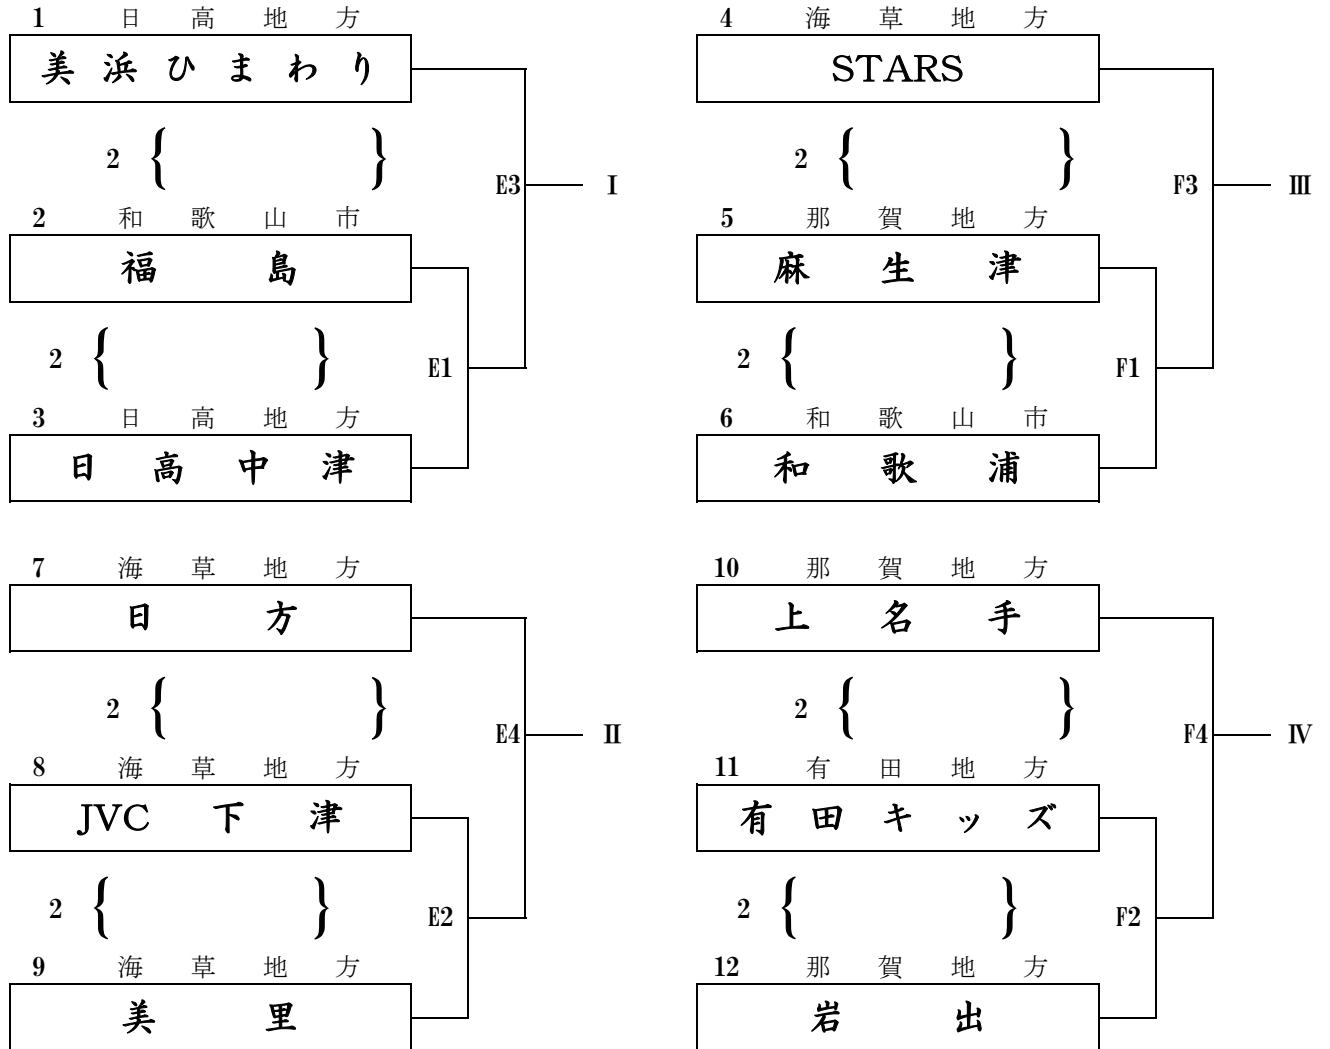

第43回 全日本バレーボール小学生大会 和歌山県決勝大会

小学生男子 第1日目

県立橋本体育館

A1の審判は1のチーム、B1の審判は6のチームその後負け審

小学生男子 第2日目

A1の審判はA2の両チーム、その後負け審

県立橋本体育館

小学生女子 第1日目

第1試合審判 C1:19 D1:28 その後負け審

県立橋本体育館

小学生女子 第2日目

B1の審判はB2の両チーム、その後負け審
C1の審判はC2の両チーム、その後負け審

優勝

第43回 全日本バレーボール小学生大会 和歌山県決勝大会

小学生混合 第1日目

粉河体育館

E1の審判は1のチーム、F1の審判は4のチーム その後負け審

D1の審判はD2の両チーム、その後負け審