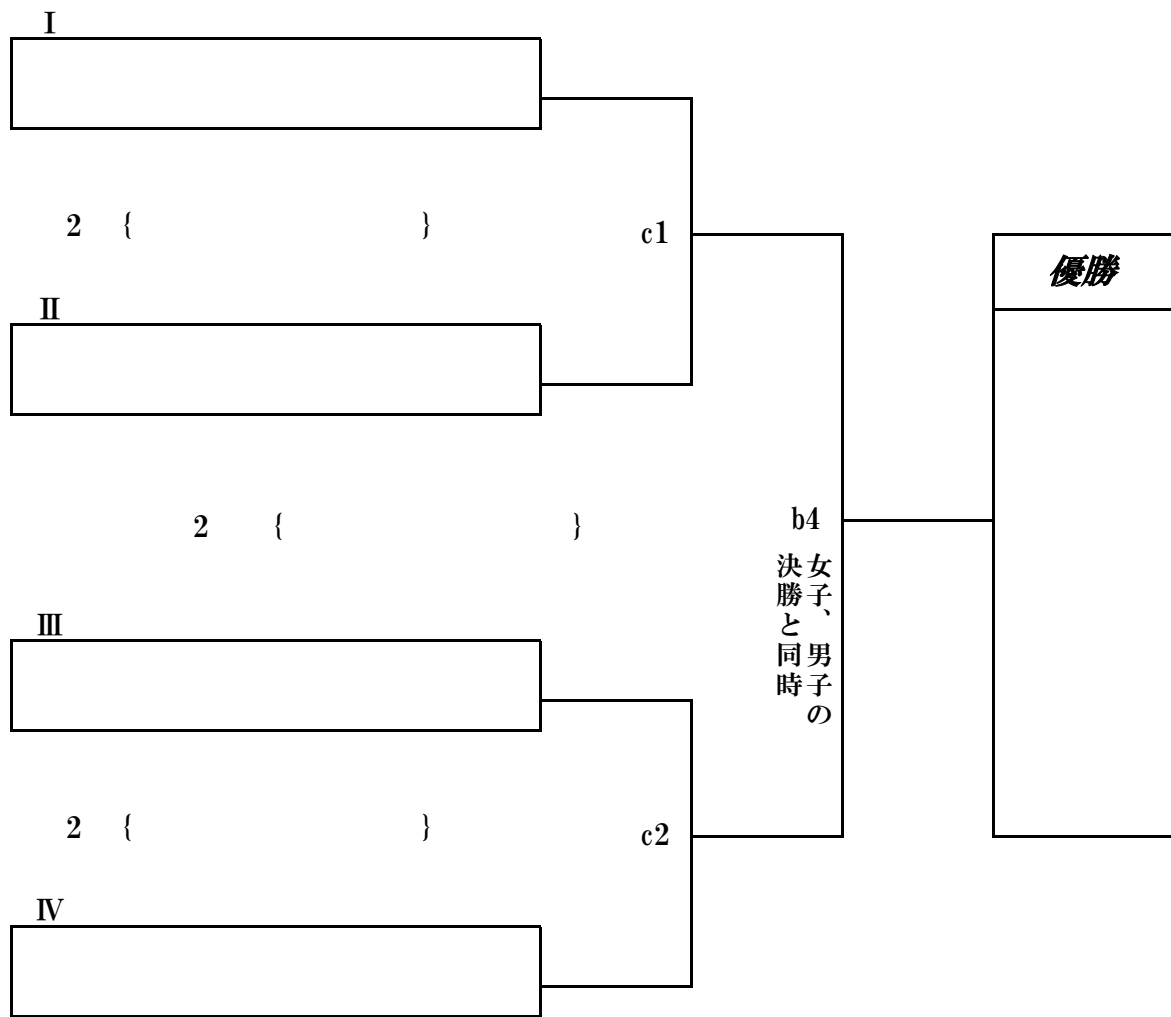

第44回 全日本バレーボール小学生大会 和歌山県決勝大会

小学生混合 第2日目

県立橋本体育館

c1の審判は、III,IVのチーム
その後、負け審