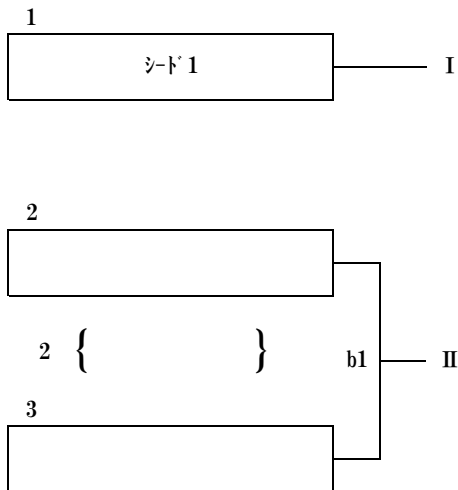

第44回 全日本バレーボール小学生大会 和歌山県決勝大会

男子の部 第1日目

県立橋本体育館

b1の審判は、男子の部1のチーム  
c1の審判は、男子の部6のチーム  
その後、負け審

第44回 全日本バレーボール小学生大会 和歌山県決勝大会

小学生男子 第2日目

県立橋本体育館

d1の審判は、III,IVのチーム  
その後、負け審

# 第44回 全日本バレーボール小学生大会 和歌山県決勝大会

県立橋本体育館