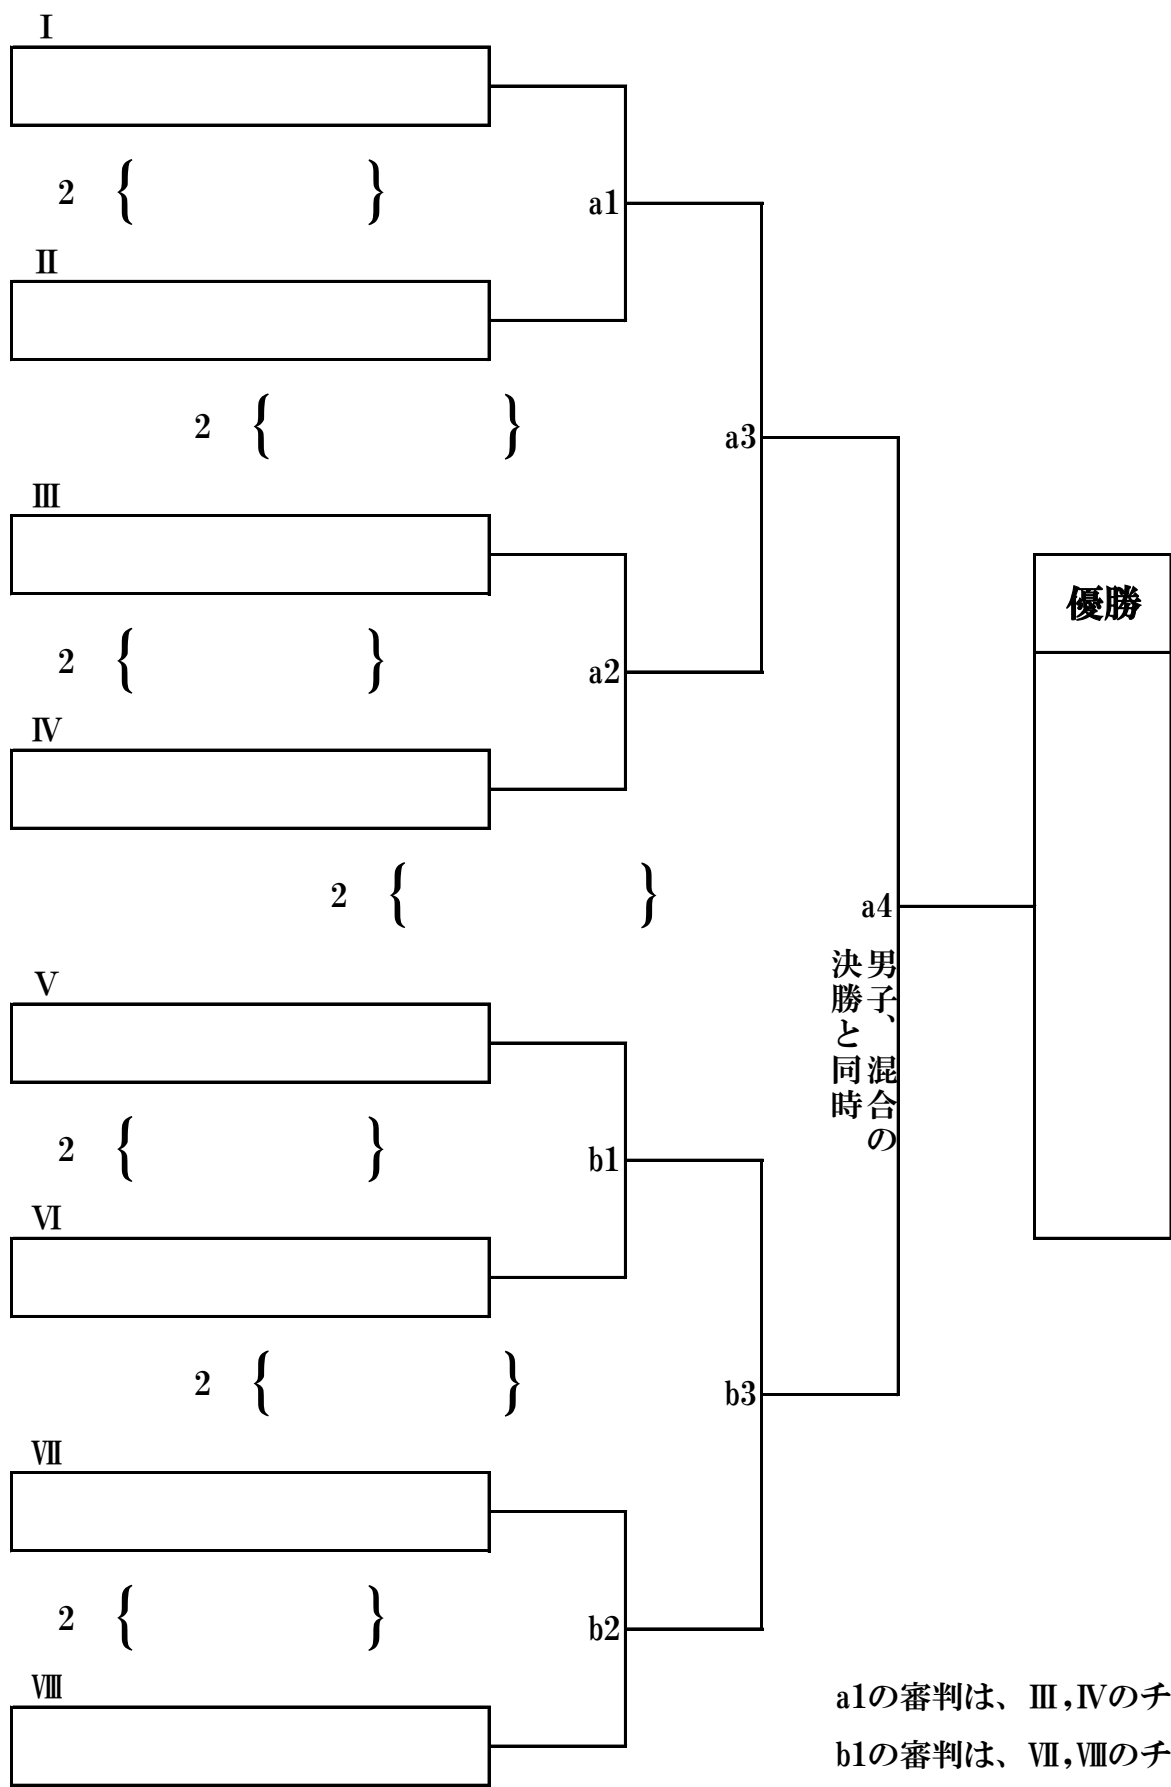

第44回 全日本バレーボール小学生大会 和歌山県決勝大会

女子の部 第2日目

県立橋本体育館

a1の審判は、III,IVのチーム
b1の審判は、VII,VIIIのチーム
その後、負け審