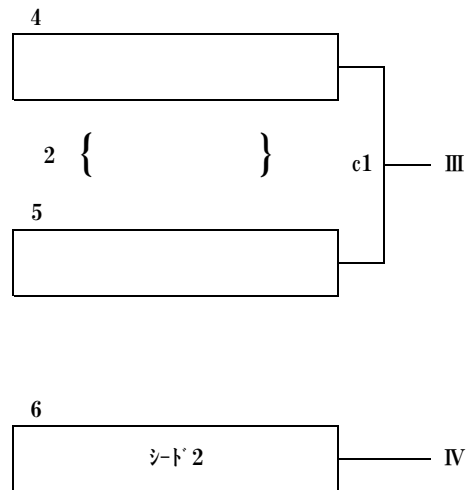

第44回 全日本バレーボール小学生大会 和歌山県決勝大会

男子の部 第1日目

県立橋本体育館

b1の審判は、男子の部1のチーム  
c1の審判は、男子の部6のチーム  
その後、負け審

第44回 全日本バレーボール小学生大会 和歌山県決勝大会

小学生男子 第2日目

県立橋本体育館

d1の審判は、III,IVのチーム  
その後、負け審