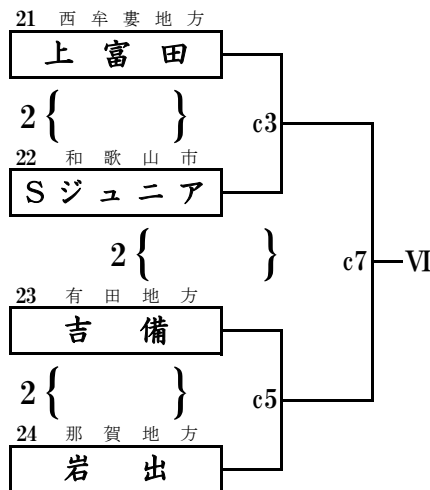

第44回 全日本バレーボール小学生大会 和歌山県決勝大会

男子の部 第1日目

県立橋本体育館

b1の審判は、男子の部1のチーム
c1の審判は、男子の部6のチーム
その後、負け審

第44回 全日本バレーボール小学生大会 和歌山県決勝大会

小学生男子 第2日目

県立橋本体育館

d1の審判は、III,IVのチーム
その後、負け審

第44回 全日本バレーボール小学生大会 和歌山県決勝大会

県立橋本体育館

女子の部 第1日目

a1の審判は、女子の部8のチーム
d1の審判は、女子の部32のチーム
その後、負け審

第44回 全日本バレーボール小学生大会 和歌山県決勝大会

女子の部 第2日目

県立橋本体育館

a1の審判は、III,IVのチーム
 b1の審判は、VII,VIIIのチーム
 その後、負け審

第44回 全日本バレーボール小学生大会 和歌山県決勝大会

混合の部 第1日目

紀の川市那賀体育館

e1の審判は1のチーム
f1の審判は8のチーム
その後、負け審

第44回 全日本バレーボール小学生大会 和歌山県決勝大会

小学生混合 第2日目

県立橋本体育館

c1の審判は、III,IVのチーム
その後、負け審