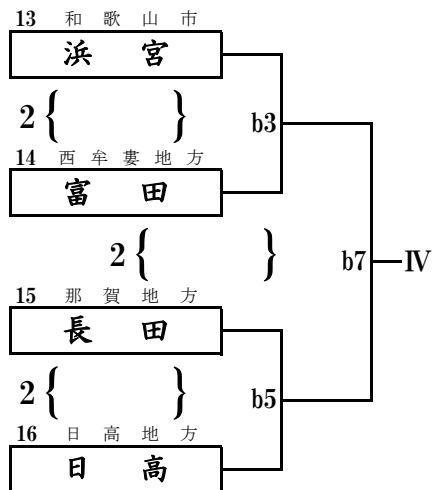

第44回 全日本バレーボール小学生大会 和歌山県決勝大会

男子の部 第1日目

県立橋本体育館

b1の審判は、男子の部1のチーム
c1の審判は、男子の部6のチーム
その後、負け審

第44回 全日本バレーボール小学生大会 和歌山県決勝大会

小学生男子 第2日目

県立橋本体育館

d1の審判は、III,IVのチーム
その後、負け審

第44回 全日本バレーボール小学生大会 和歌山県決勝大会

県立橋本体育館

女子の部 第1日目

a1の審判は、女子の部8のチーム
d1の審判は、女子の部32のチーム
その後、負け審

第44回 全日本バレーボール小学生大会 和歌山県決勝大会

女子の部 第2日目

県立橋本体育館

a1の審判は、III,IVのチーム
 b1の審判は、VII,VIIIのチーム
 その後、負け審

第44回 全日本バレーボール小学生大会 和歌山県決勝大会

混合の部 第1日目

紀の川市那賀体育館

e1の審判は1のチーム
f1の審判は8のチーム
その後、負け審

第44回 全日本バレーボール小学生大会 和歌山県決勝大会

小学生混合 第2日目

県立橋本体育館

c1の審判は、III,IVのチーム
その後、負け審