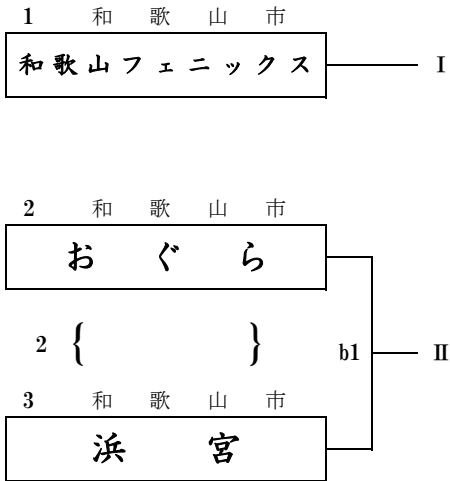

第44回 全日本バレーボール小学生大会 和歌山県決勝大会

男子の部 第1日目

県立橋本体育館

b1の審判は、男子の部1のチーム
c1の審判は、男子の部6のチーム
その後、負け審

第44回 全日本バレーボール小学生大会 和歌山県決勝大会

小学生男子 第2日目

県立橋本体育館

d1の審判は、III,IVのチーム
その後、負け審

第44回 全日本バレーボール小学生大会 和歌山県決勝大会

県立橋本体育館

女子の部 第1日目

a1の審判は、女子の部8のチーム
d1の審判は、女子の部32のチーム
その後、負け審

第44回 全日本バレーボール小学生大会 和歌山県決勝大会

女子の部 第2日目

県立橋本体育館

a1の審判は、III,IVのチーム
 b1の審判は、VII,VIIIのチーム
 その後、負け審

第44回 全日本バレーボール小学生大会 和歌山県決勝大会

混合の部 第1日目

紀の川市那賀体育館

e1の審判は1のチーム
f1の審判は8のチーム
その後、負け審

第44回 全日本バレーボール小学生大会 和歌山県決勝大会

小学生混合 第2日目

県立橋本体育館

c1の審判は、III,IVのチーム
その後、負け審