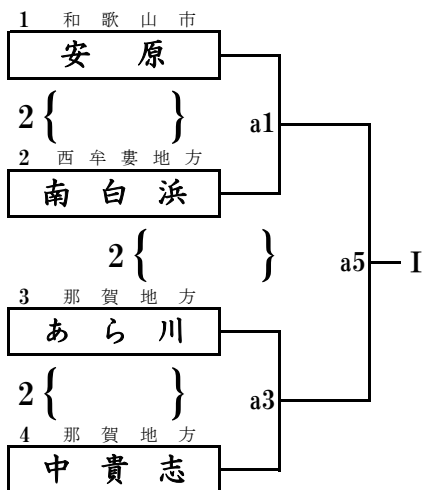

第44回 全日本バレーボール小学生大会 和歌山県決勝大会

男子の部 第1日目

県立橋本体育館

b1の審判は、男子の部1のチーム
c1の審判は、男子の部6のチーム
その後、負け審

第44回 全日本バレーボール小学生大会 和歌山県決勝大会

小学生男子 第2日目

県立橋本体育館

d1の審判は、III,IVのチーム
その後、負け審

第44回 全日本バレーボール小学生大会 和歌山県決勝大会

県立橋本体育館

女子の部 第1日目

a1の審判は、女子の部8のチーム
d1の審判は、女子の部32のチーム
その後、負け審

第44回 全日本バレーボール小学生大会 和歌山県決勝大会

女子の部 第2日目

県立橋本体育館

a1の審判は、III,IVのチーム
 b1の審判は、VII,VIIIのチーム
 その後、負け審