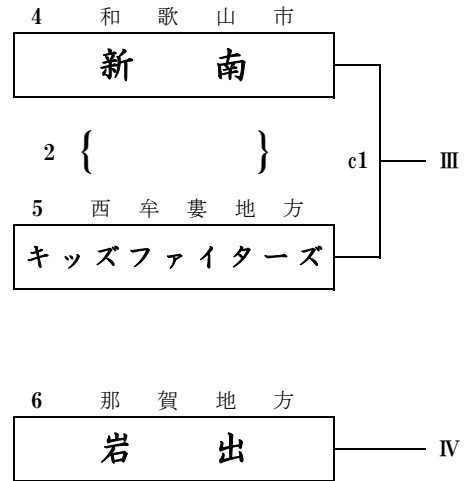

第44回 全日本バレーボール小学生大会 和歌山県決勝大会

男子の部 第1日目

県立橋本体育館

b1の審判は、男子の部1のチーム
c1の審判は、男子の部6のチーム
その後、負け審

第44回 全日本バレーボール小学生大会 和歌山県決勝大会

小学生男子 第2日目

県立橋本体育館

d1の審判は、III,IVのチーム
その後、負け審

第44回 全日本バレーボール小学生大会 和歌山県決勝大会

県立橋本体育館

女子の部 第1日目

a1の審判は、女子の部8のチーム
d1の審判は、女子の部32のチーム
その後、負け審

第44回 全日本バレーボール小学生大会 和歌山県決勝大会

女子の部 第2日目

県立橋本体育館

a1の審判は、III,IVのチーム
 b1の審判は、VII,VIIIのチーム
 その後、負け審