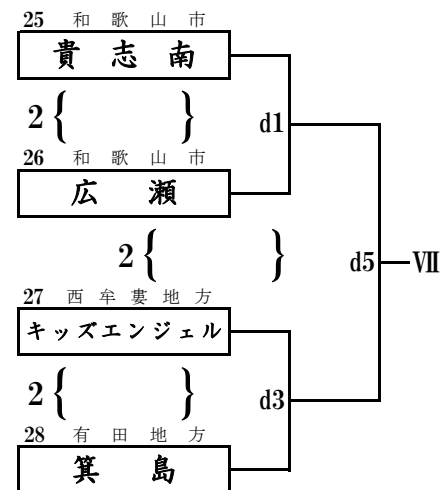

第44回 全日本バレーボール小学生大会 和歌山県決勝大会

男子の部 第1日目

県立橋本体育館

b1の審判は、男子の部1のチーム
c1の審判は、男子の部6のチーム
その後、負け審

第44回 全日本バレーボール小学生大会 和歌山県決勝大会

小学生男子 第2日目

県立橋本体育館

d1の審判は、III,IVのチーム
その後、負け審

第44回 全日本バレーボール小学生大会 和歌山県決勝大会

県立橋本体育館

女子の部 第1日目

a1の審判は、女子の部8のチーム
d1の審判は、女子の部32のチーム
その後、負け審

第44回 全日本バレーボール小学生大会 和歌山県決勝大会

女子の部 第2日目

県立橋本体育館

a1の審判は、III,IVのチーム
 b1の審判は、VII,VIIIのチーム
 その後、負け審

第44回 全日本バレーボール小学生大会 和歌山県決勝大会

混合の部 第1日目

紀の川市那賀体育館

e1の審判は1のチーム
f1の審判は8のチーム
その後、負け審

第44回 全日本バレーボール小学生大会 和歌山県決勝大会

小学生混合 第2日目

県立橋本体育館

c1の審判は、III,IVのチーム
その後、負け審