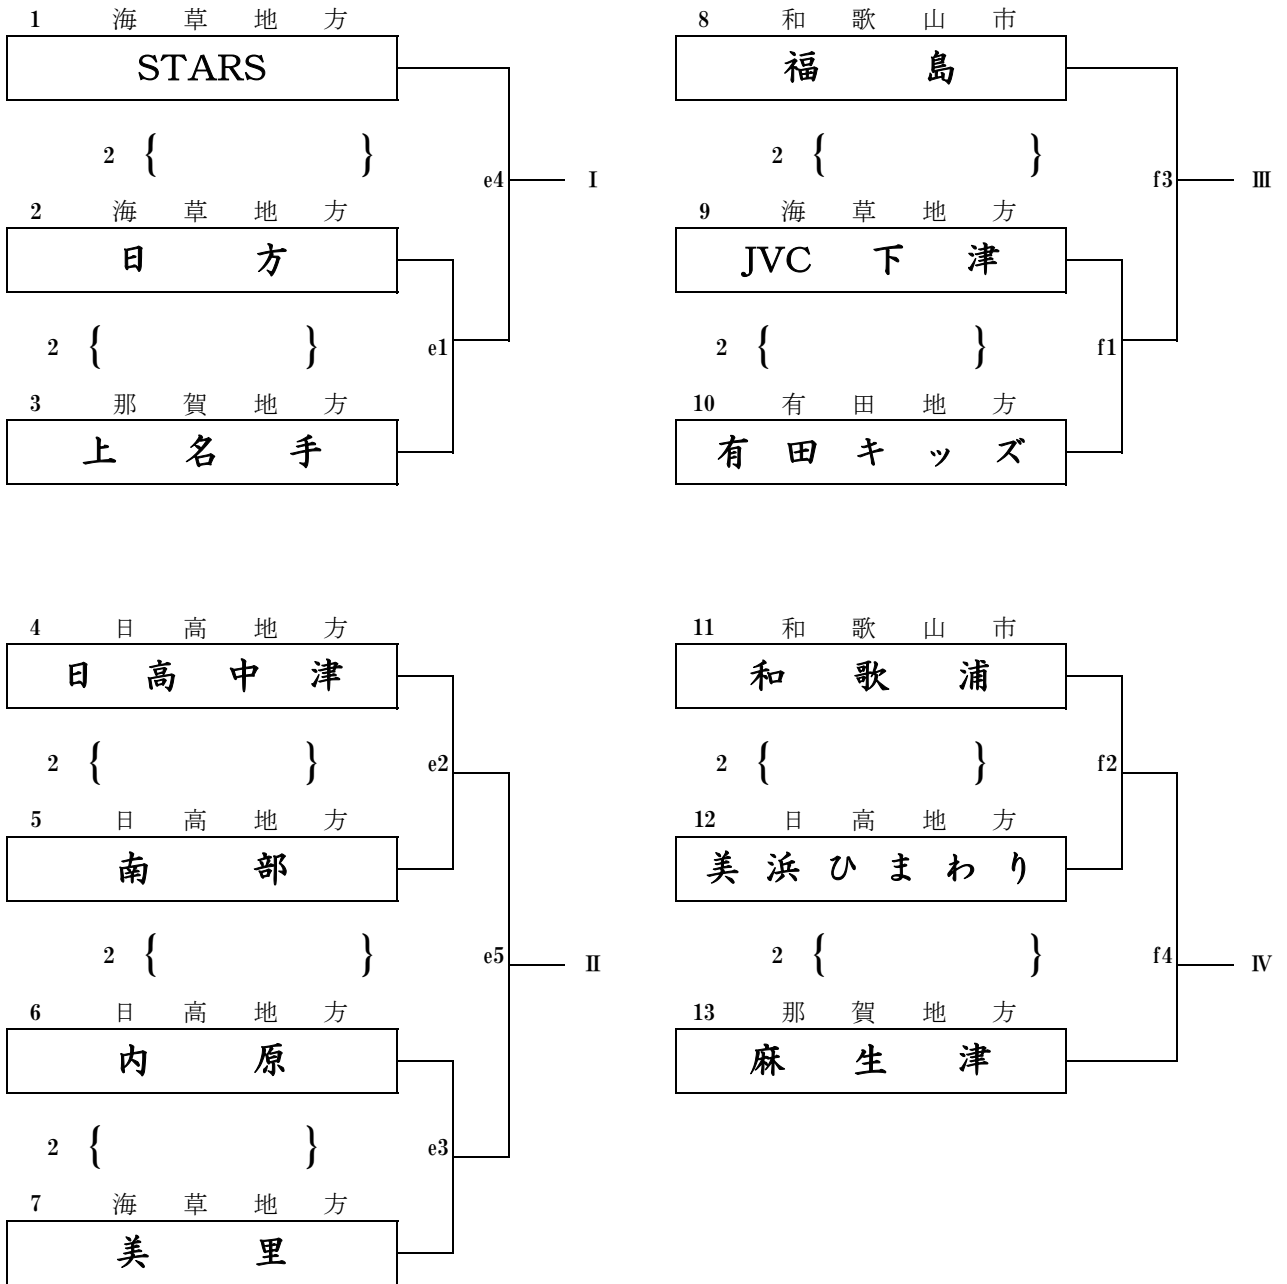

第44回 全日本バレーボール小学生大会 和歌山県決勝大会

男子の部 第1日目

県立橋本体育館

b1の審判は、男子の部1のチーム
c1の審判は、男子の部6のチーム
その後、負け審

第44回 全日本バレーボール小学生大会 和歌山県決勝大会

小学生男子 第2日目

県立橋本体育館

d1の審判は、III,IVのチーム
その後、負け審

第44回 全日本バレーボール小学生大会 和歌山県決勝大会

県立橋本体育館

女子の部 第1日目

a1の審判は、女子の部8のチーム
d1の審判は、女子の部32のチーム
その後、負け審

第44回 全日本バレーボール小学生大会 和歌山県決勝大会

女子の部 第2日目

県立橋本体育館

a1の審判は、III,IVのチーム
 b1の審判は、VII,VIIIのチーム
 その後、負け審

第44回 全日本バレーボール小学生大会 和歌山県決勝大会

混合の部 第1日目

紀の川市那賀体育館

e1の審判は1のチーム
f1の審判は8のチーム
その後、負け審

第44回 全日本バレーボール小学生大会 和歌山県決勝大会

小学生混合 第2日目

県立橋本体育館

c1の審判は、III,IVのチーム
その後、負け審