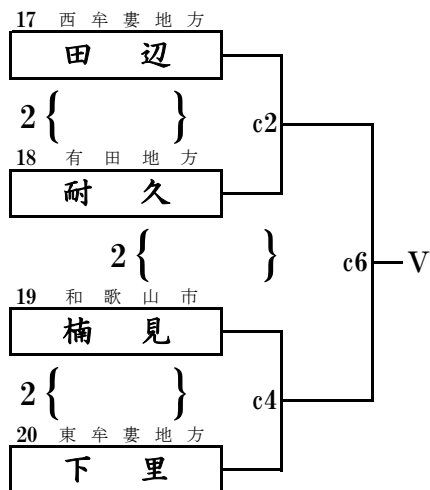

第44回 全日本バレーボール小学生大会 和歌山県決勝大会

男子の部 第1日目

県立橋本体育館

b1の審判は、男子の部1のチーム
c1の審判は、男子の部6のチーム
その後、負け審

第44回 全日本バレーボール小学生大会 和歌山県決勝大会

小学生男子 第2日目

県立橋本体育館

d1の審判は、III,IVのチーム
その後、負け審

第44回 全日本バレーボール小学生大会 和歌山県決勝大会

県立橋本体育館

女子の部 第1日目

a1の審判は、女子の部8のチーム
d1の審判は、女子の部32のチーム
その後、負け審

第44回 全日本バレーボール小学生大会 和歌山県決勝大会

女子の部 第2日目

県立橋本体育館

a1の審判は、III,IVのチーム
 b1の審判は、VII,VIIIのチーム
 その後、負け審

第44回 全日本バレーボール小学生大会 和歌山県決勝大会

混合の部 第1日目

紀の川市那賀体育館

e1の審判は1のチーム
f1の審判は8のチーム
その後、負け審

第44回 全日本バレーボール小学生大会 和歌山県決勝大会

小学生混合 第2日目

県立橋本体育館

c1の審判は、III,IVのチーム
その後、負け審