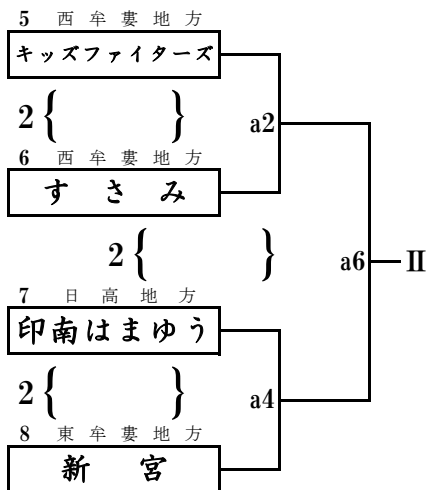

第44回 全日本バレーボール小学生大会 和歌山県決勝大会

男子の部 第1日目

県立橋本体育館

b1の審判は、男子の部1のチーム
c1の審判は、男子の部6のチーム
その後、負け審

第44回 全日本バレーボール小学生大会 和歌山県決勝大会

小学生男子 第2日目

県立橋本体育館

d1の審判は、III,IVのチーム
その後、負け審

第44回 全日本バレーボール小学生大会 和歌山県決勝大会

県立橋本体育館

女子の部 第1日目

a1の審判は、女子の部8のチーム
d1の審判は、女子の部32のチーム
その後、負け審

第44回 全日本バレーボール小学生大会 和歌山県決勝大会

女子の部 第2日目

県立橋本体育館

a1の審判は、III,IVのチーム
 b1の審判は、VII,VIIIのチーム
 その後、負け審

第44回 全日本バレーボール小学生大会 和歌山県決勝大会

混合の部 第1日目

紀の川市那賀体育館

e1の審判は1のチーム
f1の審判は8のチーム
その後、負け審

第44回 全日本バレーボール小学生大会 和歌山県決勝大会

小学生混合 第2日目

県立橋本体育館

c1の審判は、III,IVのチーム
その後、負け審