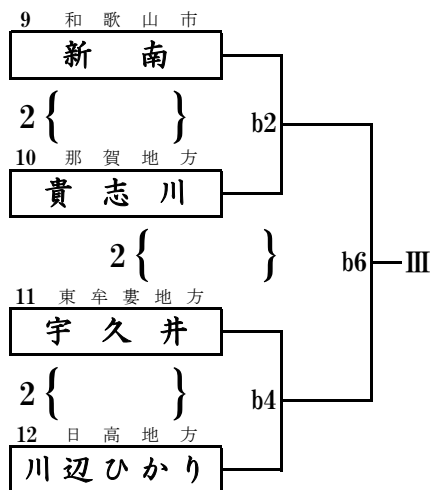

第44回 全日本バレーボール小学生大会 和歌山県決勝大会

男子の部 第1日目

県立橋本体育館

b1の審判は、男子の部1のチーム
c1の審判は、男子の部6のチーム
その後、負け審

第44回 全日本バレーボール小学生大会 和歌山県決勝大会

小学生男子 第2日目

県立橋本体育館

d1の審判は、III,IVのチーム
その後、負け審

第44回 全日本バレーボール小学生大会 和歌山県決勝大会

県立橋本体育館

女子の部 第1日目

a1の審判は、女子の部8のチーム
d1の審判は、女子の部32のチーム
その後、負け審

第44回 全日本バレーボール小学生大会 和歌山県決勝大会

女子の部 第2日目

県立橋本体育館

a1の審判は、III,IVのチーム
 b1の審判は、VII,VIIIのチーム
 その後、負け審

第44回 全日本バレーボール小学生大会 和歌山県決勝大会

混合の部 第1日目

紀の川市那賀体育館

e1の審判は1のチーム
f1の審判は8のチーム
その後、負け審

第44回 全日本バレーボール小学生大会 和歌山県決勝大会

小学生混合 第2日目

県立橋本体育館

c1の審判は、III,IVのチーム
その後、負け審