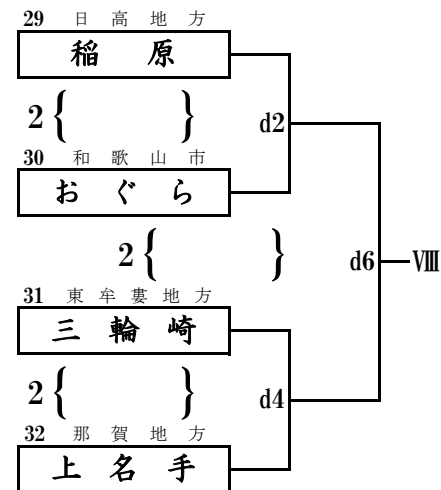

第44回 全日本バレーボール小学生大会 和歌山県決勝大会

男子の部 第1日目

県立橋本体育館

b1の審判は、男子の部1のチーム
c1の審判は、男子の部6のチーム
その後、負け審

第44回 全日本バレーボール小学生大会 和歌山県決勝大会

小学生男子 第2日目

県立橋本体育館

d1の審判は、III,IVのチーム
その後、負け審

第44回 全日本バレーボール小学生大会 和歌山県決勝大会

県立橋本体育館

女子の部 第1日目

a1の審判は、女子の部8のチーム
d1の審判は、女子の部32のチーム
その後、負け審

第44回 全日本バレーボール小学生大会 和歌山県決勝大会

女子の部 第2日目

県立橋本体育館

a1の審判は、III,IVのチーム
 b1の審判は、VII,VIIIのチーム
 その後、負け審

第44回 全日本バレーボール小学生大会 和歌山県決勝大会

混合の部 第1日目

紀の川市那賀体育館

e1の審判は1のチーム
f1の審判は8のチーム
その後、負け審

第44回 全日本バレーボール小学生大会 和歌山県決勝大会

小学生混合 第2日目

県立橋本体育館

c1の審判は、III,IVのチーム
その後、負け審