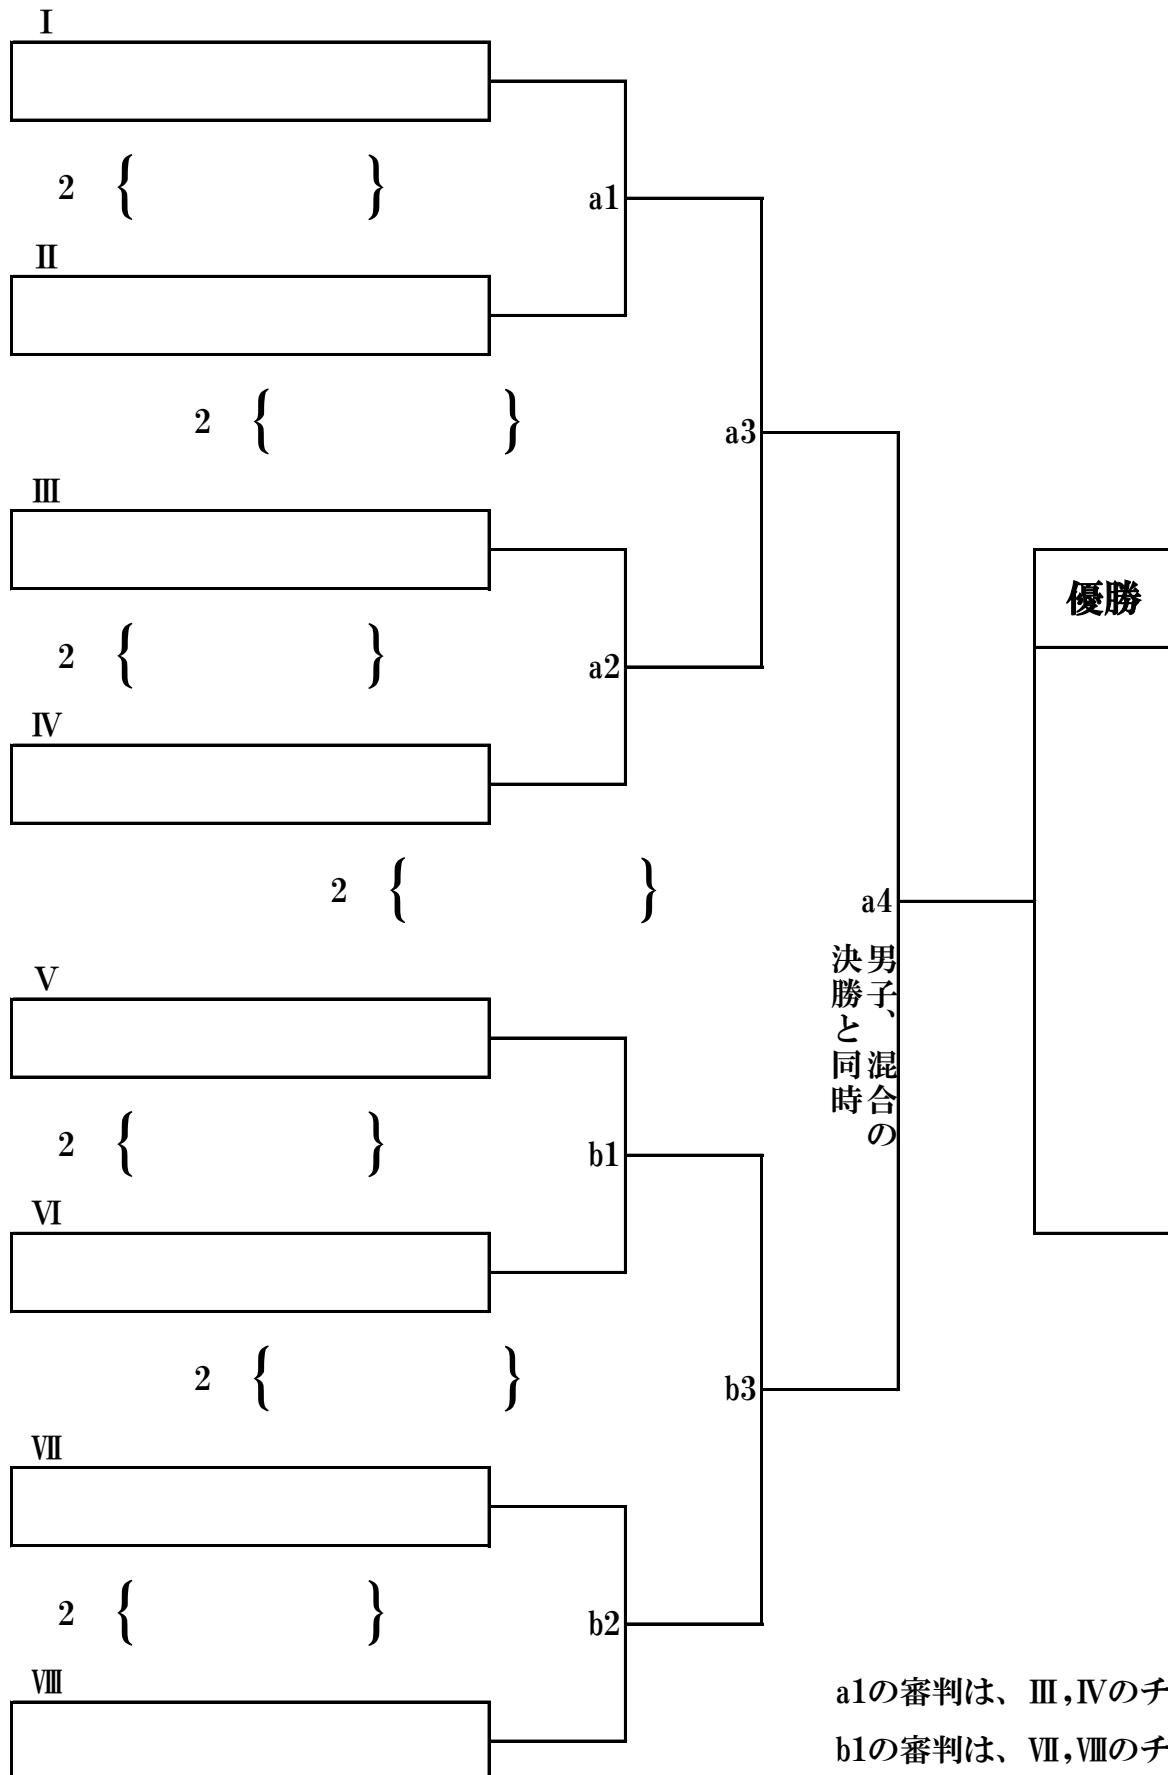

第44回 全日本バレーボール小学生大会 和歌山県決勝大会

男子の部 第1日目

県立橋本体育館

b1の審判は、男子の部1のチーム
c1の審判は、男子の部6のチーム
その後、負け審

第44回 全日本バレーボール小学生大会 和歌山県決勝大会

小学生男子 第2日目

県立橋本体育館

d1の審判は、Ⅲ,Ⅳのチーム
その後、負け審

第44回 全日本バレーボール小学生大会 和歌山県決勝大会

県立橋本体育館

女子の部 第1日目

a1の審判は、女子の部8のチーム
 d1の審判は、女子の部32のチーム
 その後、負け審

第44回 全日本バレーボール小学生大会 和歌山県決勝大会

女子の部 第2日目

県立橋本体育館

a1の審判は、III,IVのチーム
b1の審判は、VII,VIIIのチーム
その後、負け審