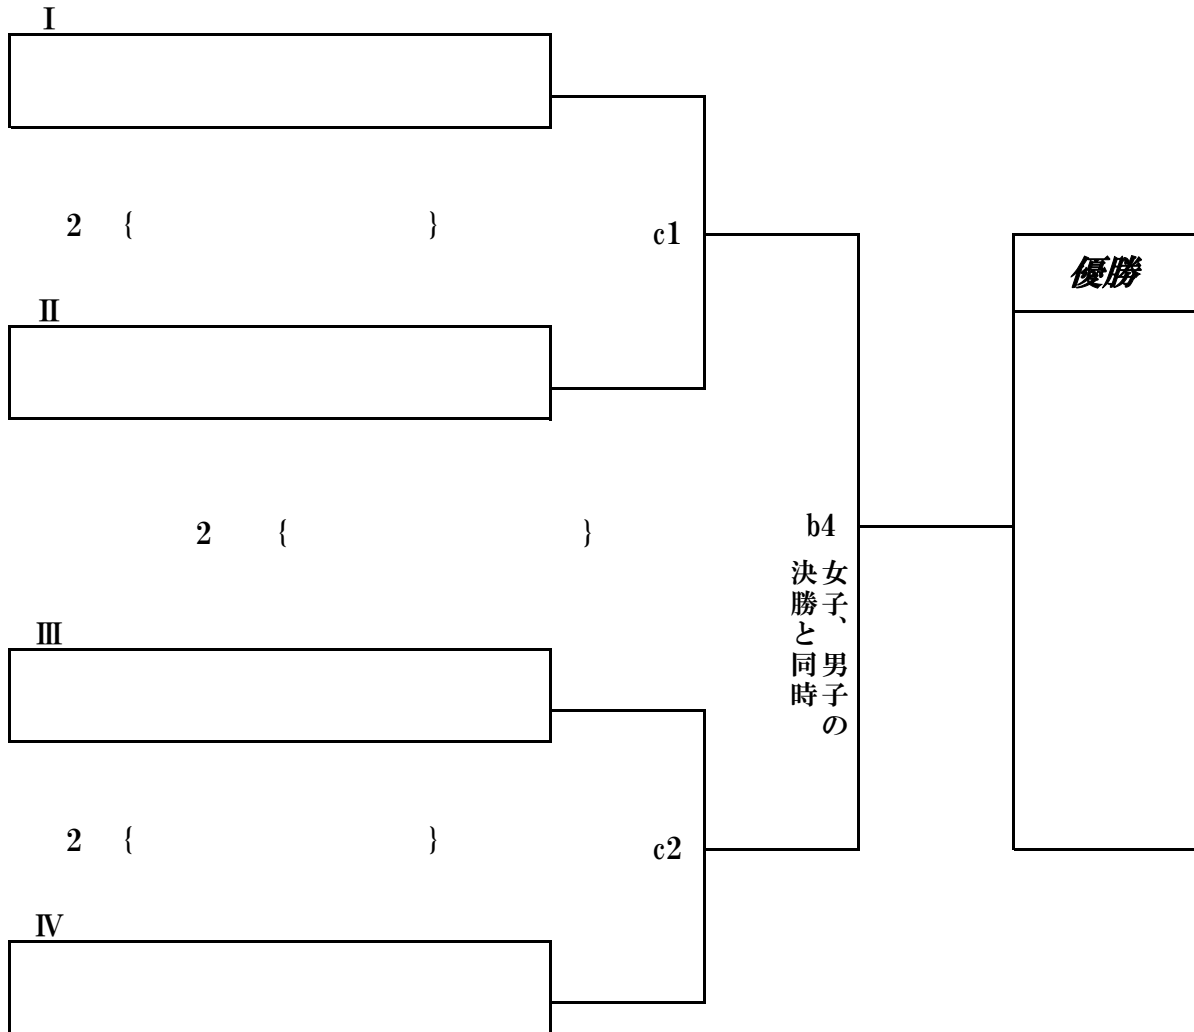

第44回 全日本バレーボール小学生大会 和歌山県決勝大会

県立橋本体育館

女子の部 第1日目

a1の審判は、女子の部8のチーム
 d1の審判は、女子の部32のチーム
 その後、負け審

第44回 全日本バレーボール小学生大会 和歌山県決勝大会

女子の部 第2日目

県立橋本体育館

a1の審判は、III,IVのチーム
b1の審判は、VII,VIIIのチーム
その後、負け審

第44回 全日本バレーボール小学生大会 和歌山県決勝大会

混合の部 第1日目

紀の川市那賀体育館

e1の審判は1のチ-
f1の審判は8のチ-
その後、負け審

第44回 全日本バレーボール小学生大会 和歌山県決勝大会

小学生混合 第2日目

県立橋本体育館

c1の審判は、Ⅲ,Ⅳのチーム
その後、負け審