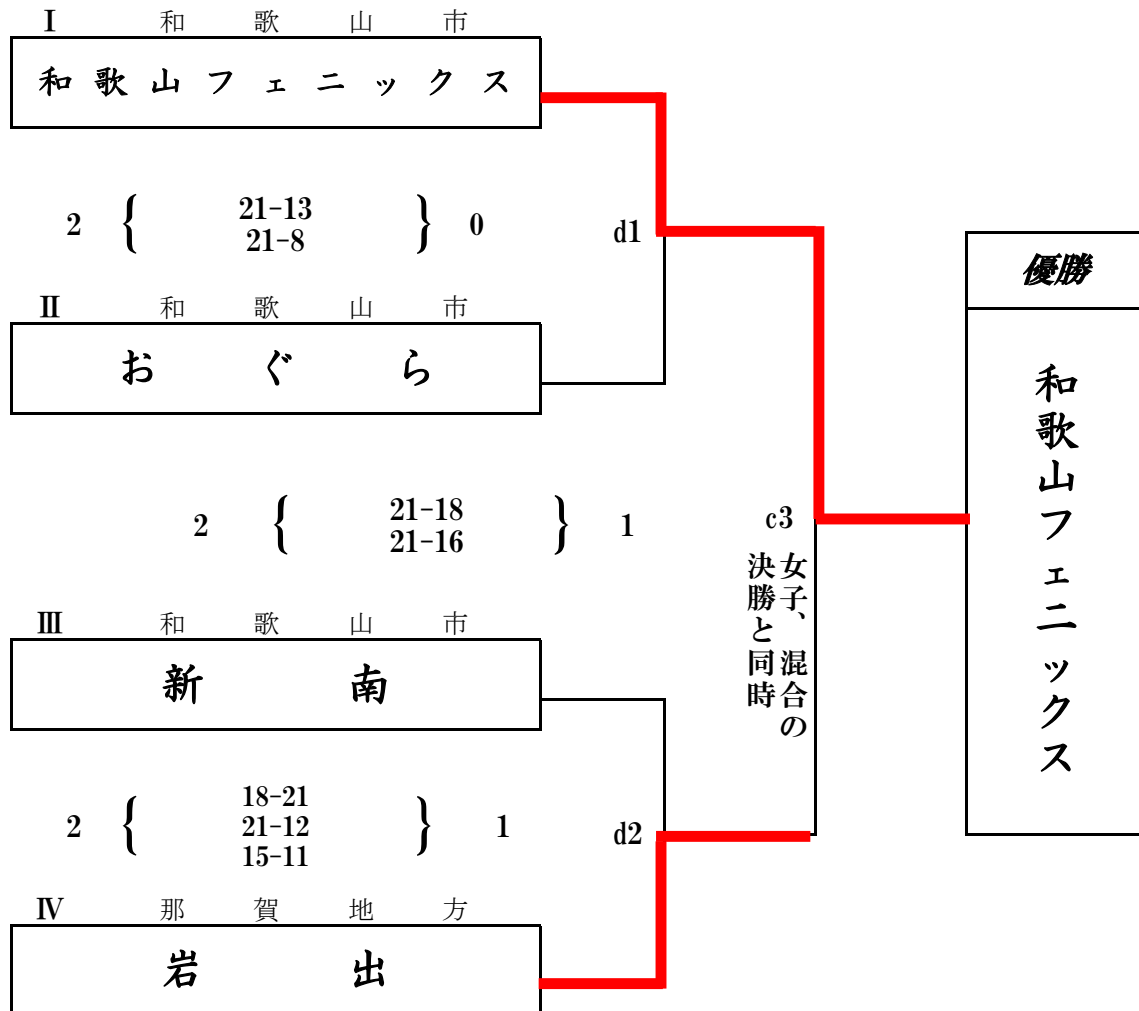

第44回 全日本バレーボール小学生大会 和歌山県決勝大会

男子の部 第1日目

県立橋本体育館

b1の審判は、男子の部1のチーム  
c1の審判は、男子の部6のチーム  
その後、負け審

# 第44回 全日本バレーボール小学生大会 和歌山県決勝大会

## 小学生男子 第2日目

県立橋本体育館

d1の審判は、III,IVのチーム  
その後、負け審

# 第44回 全日本バレーボール小学生大会 和歌山県決勝大会

県立橋本体育館