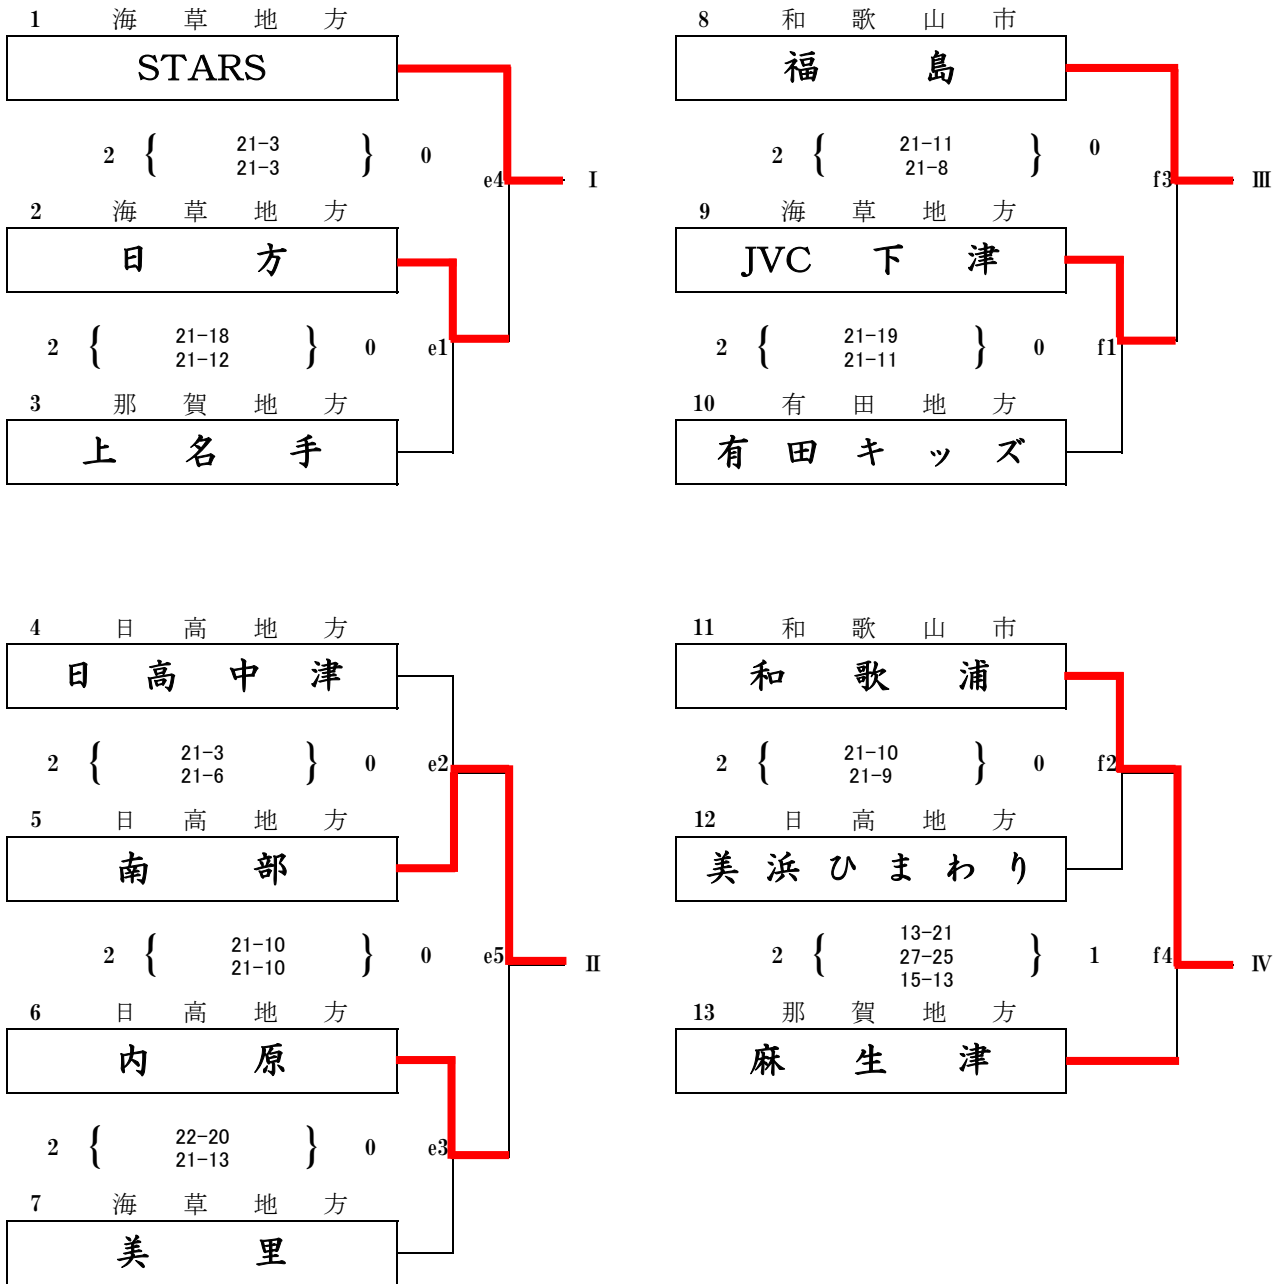

## 小学生男子 第2日目

県立橋本体育館

d1の審判は、III,IVのチーム  
その後、負け審

# 第44回 全日本バレーボール小学生大会 和歌山県決勝大会

県立橋本体育館

## 女子の部 第1日目

a1の審判は、女子の部8のチーム  
d1の審判は、女子の部32のチーム  
その後、負け審

第44回 全日本バレーボール小学生大会 和歌山県決勝大会

女子の部 第2日目

県立橋本体育館

a1の審判は、III,IVのチーム  
b1の審判は、VII,VIIIのチーム  
その後、負け審

第44回 全日本バレーボール小学生大会 和歌山県決勝大会

混合の部 第1日目

紀の川市那賀体育館

e1の審判は1のチーム  
f1の審判は8のチーム  
その後、負け審

第44回 全日本バレーボール小学生大会 和歌山県決勝大会

小学生混合 第2日目

県立橋本体育館

c1の審判は、Ⅲ,Ⅳのチーム  
その後、負け審