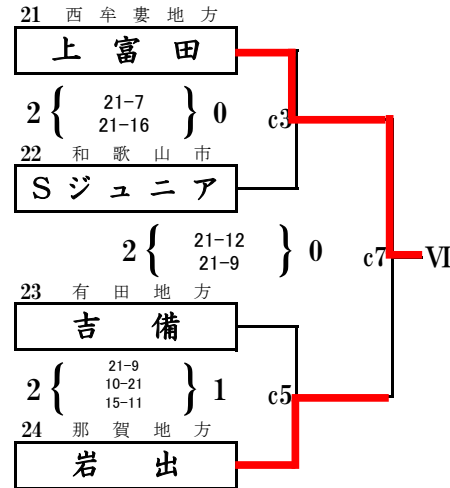

第44回 全日本バレーボール小学生大会 和歌山県決勝大会

県立橋本体育館

女子の部 第1日目

a1の審判は、女子の部8のチーム
d1の審判は、女子の部32のチーム
その後、負け審