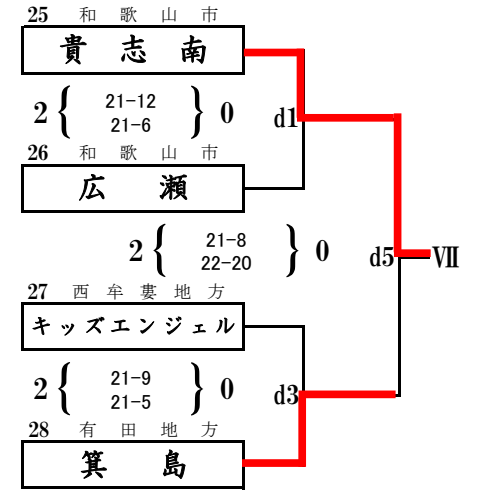

第44回 全日本バレーボール小学生大会 和歌山県決勝大会

県立橋本体育館

女子の部 第1日目

a1の審判は、女子の部8のチーム
d1の審判は、女子の部32のチーム
その後、負け審