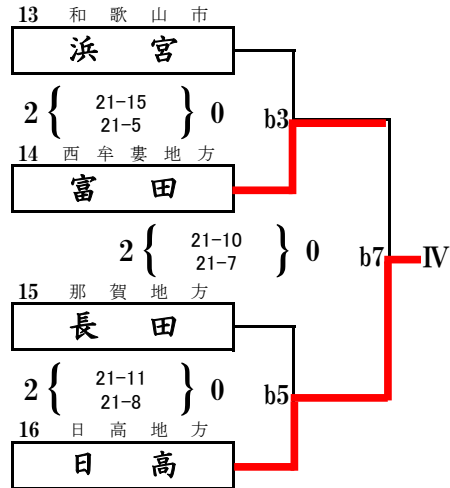

第44回 全日本バレーボール小学生大会 和歌山県決勝大会

県立橋本体育館

女子の部 第1日目

a1の審判は、女子の部8のチーム
d1の審判は、女子の部32のチーム
その後、負け審