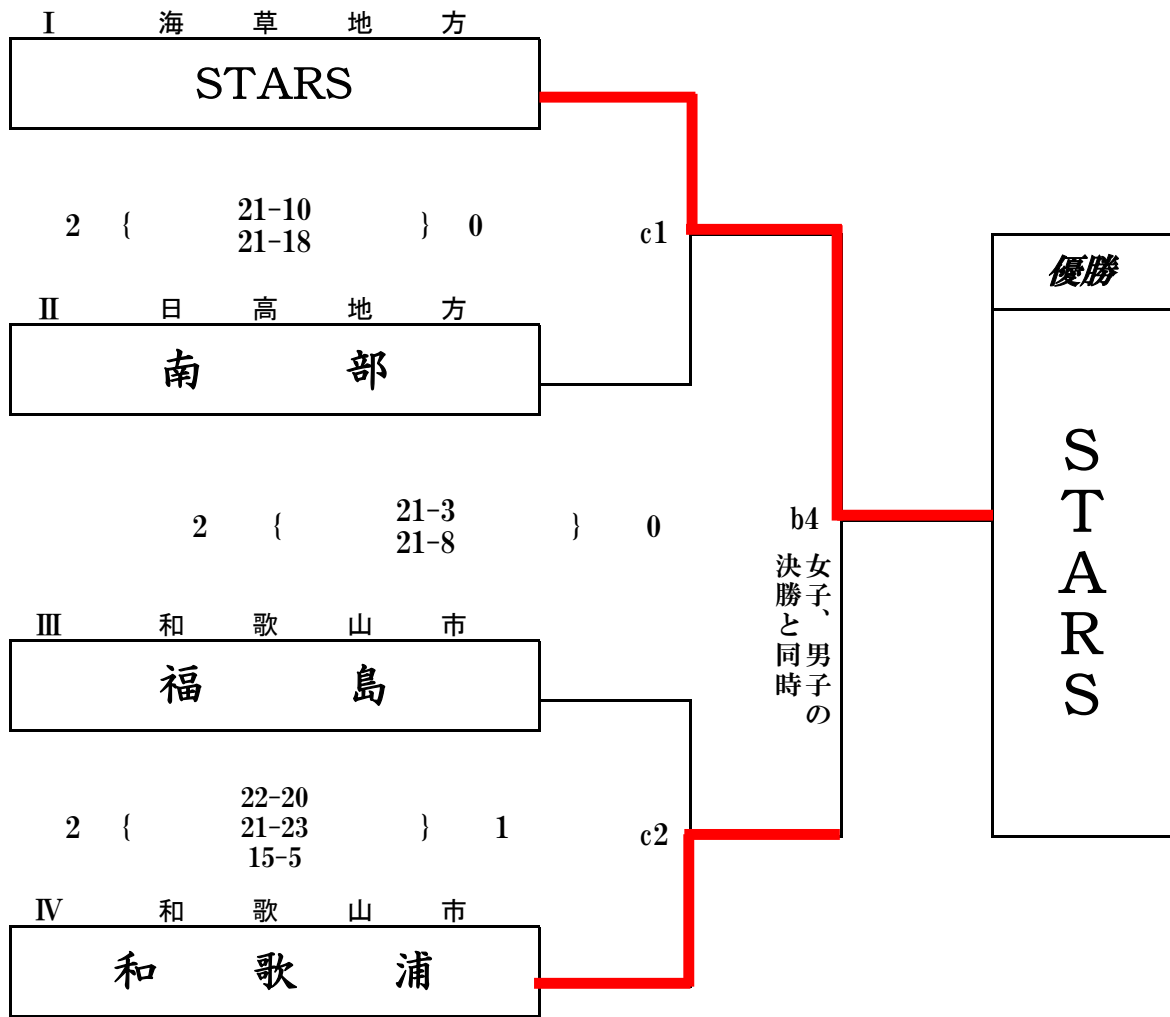

第44回 全日本バレーボール小学生大会 和歌山県決勝大会

男子の部 第1日目

県立橋本体育館

b1の審判は、男子の部1のチーム  
c1の審判は、男子の部6のチーム  
その後、負け審

## 小学生男子 第2日目

県立橋本体育館

d1の審判は、III,IVのチーム  
その後、負け審

## 女子の部 第1日目

a1の審判は、女子の部8のチーム  
d1の審判は、女子の部32のチーム  
その後、負け審

第44回 全日本バレーボール小学生大会 和歌山県決勝大会

女子の部 第2日目

県立橋本体育館

a1の審判は、III,IVのチーム  
b1の審判は、VII,VIIIのチーム  
その後、負け審

第44回 全日本バレーボール小学生大会 和歌山県決勝大会

混合の部 第1日目

紀の川市那賀体育館

e1の審判は1のチーム  
f1の審判は8のチーム  
その後、負け審

第44回 全日本バレーボール小学生大会 和歌山県決勝大会

小学生混合 第2日目

県立橋本体育館

c1の審判は、Ⅲ,Ⅳのチーム  
その後、負け審