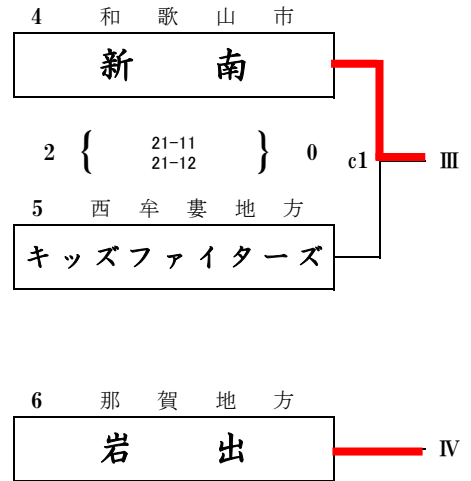

第44回 全日本バレーボール小学生大会 和歌山県決勝大会

男子の部 第1日目

県立橋本体育館

b1の審判は、男子の部1のチーム  
c1の審判は、男子の部6のチーム  
その後、負け審

# 第44回 全日本バレーボール小学生大会 和歌山県決勝大会