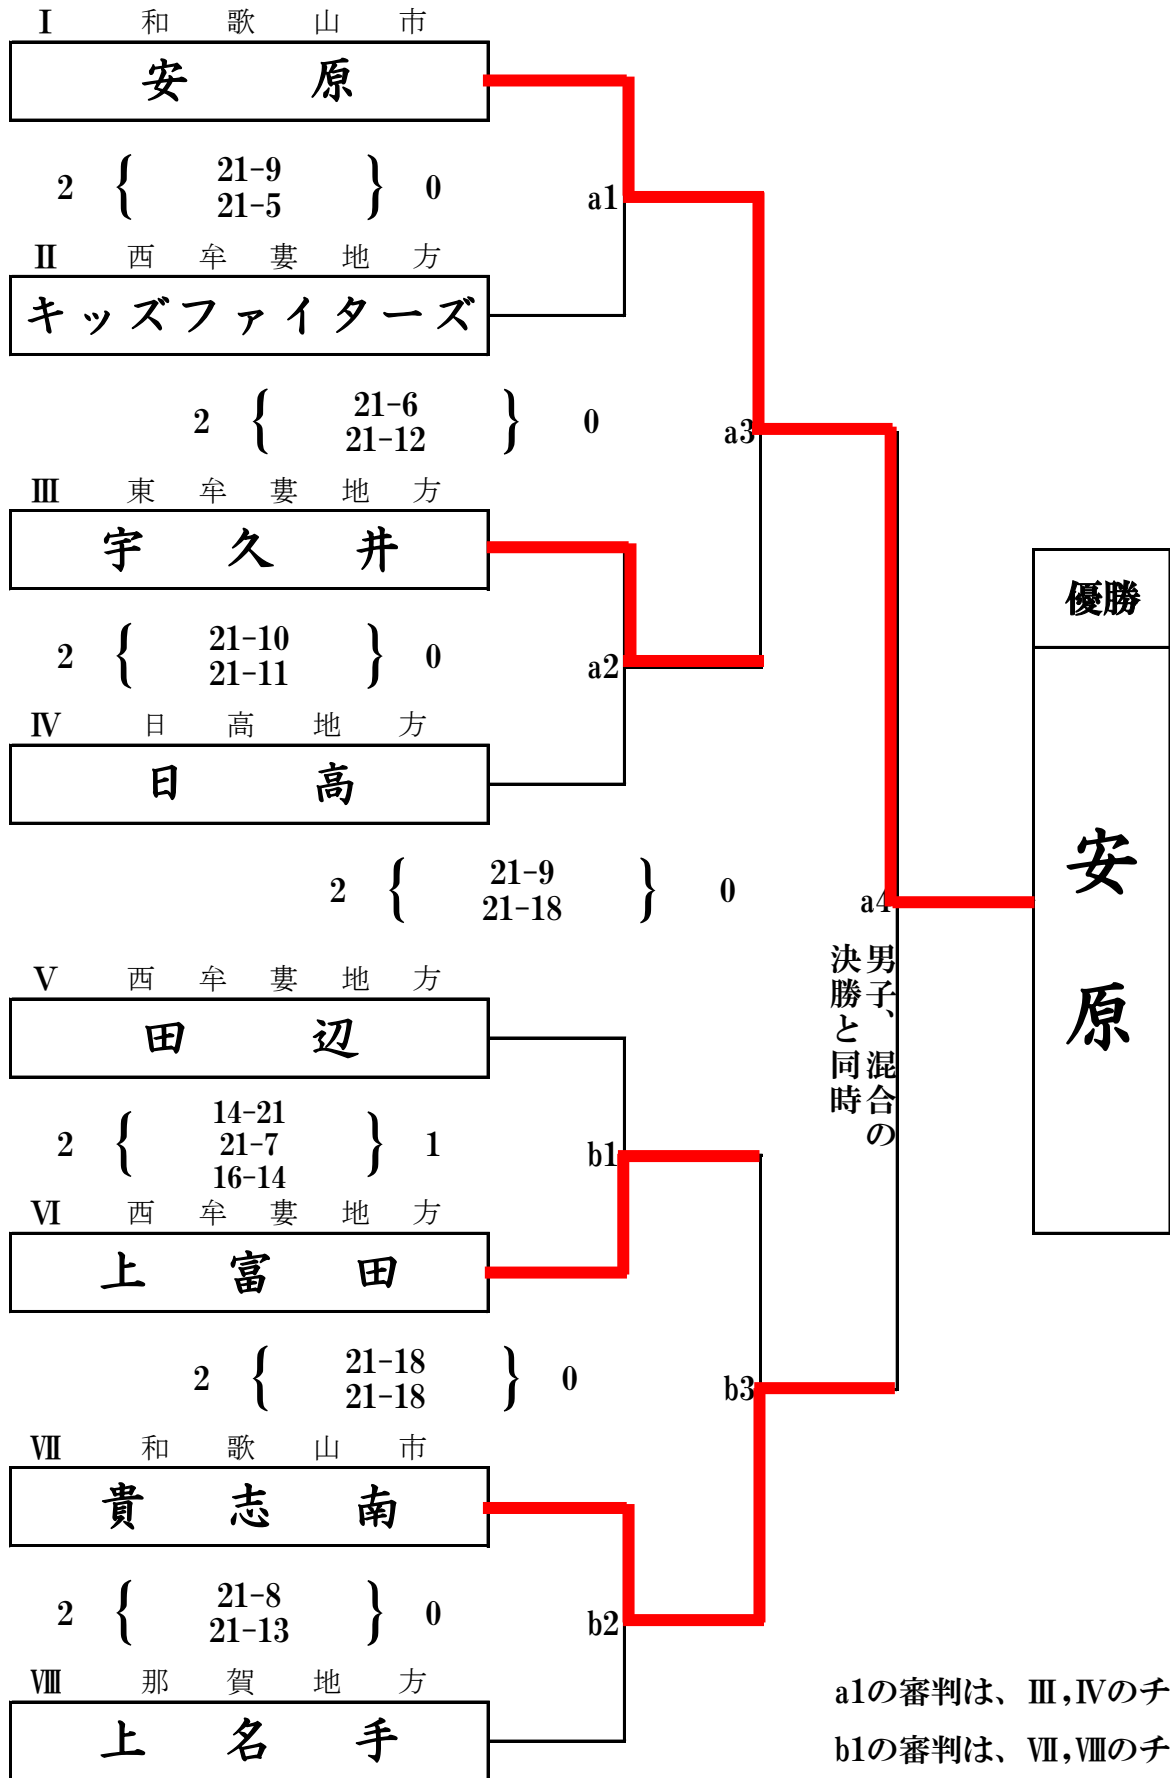

# 第44回 全日本バレーボール小学生大会 和歌山県決勝大会

# 第44回 全日本バレーボール小学生大会 和歌山県決勝大会

県立橋本体育館

## 女子の部 第1日目

a1の審判は、女子の部8のチーム  
d1の審判は、女子の部32のチーム  
その後、負け審

第44回 全日本バレーボール小学生大会 和歌山県決勝大会

女子の部 第2日目

県立橋本体育館

a1の審判は、III,IVのチーム  
b1の審判は、VII,VIIIのチーム  
その後、負け審

第44回 全日本バレーボール小学生大会 和歌山県決勝大会

混合の部 第1日目