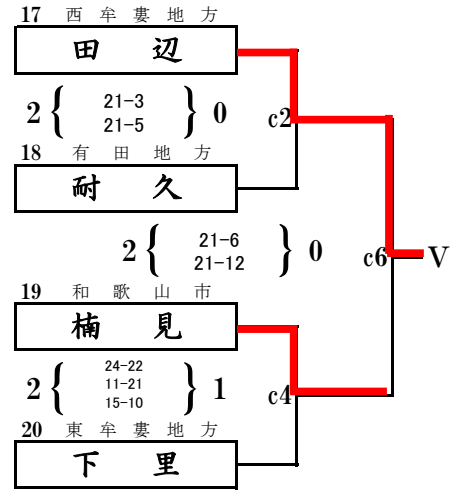

第44回 全日本バレーボール小学生大会 和歌山県決勝大会

県立橋本体育館

女子の部 第1日目

a1の審判は、女子の部8のチーム
d1の審判は、女子の部32のチーム
その後、負け審