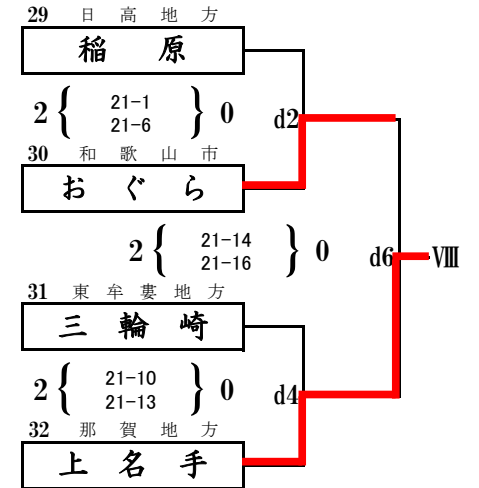

第44回 全日本バレーボール小学生大会 和歌山県決勝大会

県立橋本体育館

女子の部 第1日目

a1の審判は、女子の部8のチーム
d1の審判は、女子の部32のチーム
その後、負け審