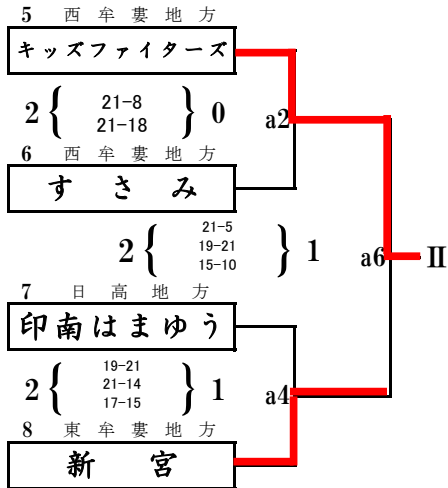

第44回 全日本バレーボール小学生大会 和歌山県決勝大会

県立橋本体育館

女子の部 第1日目

a1の審判は、女子の部8のチーム
d1の審判は、女子の部32のチーム
その後、負け審