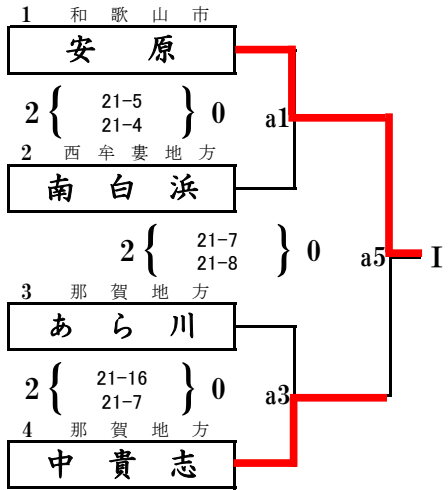

第44回 全日本バレーボール小学生大会 和歌山県決勝大会

県立橋本体育館

女子の部 第1日目

a1の審判は、女子の部8のチーム
d1の審判は、女子の部32のチーム
その後、負け審