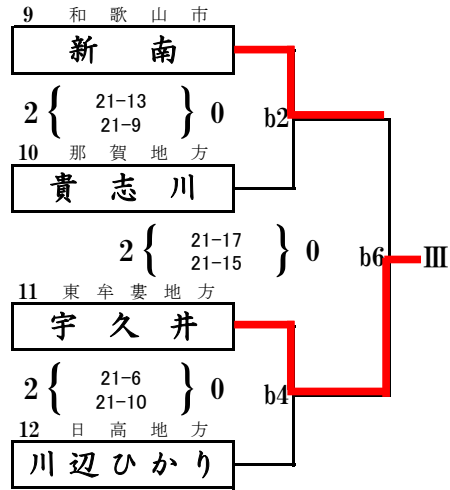

第44回 全日本バレーボール小学生大会 和歌山県決勝大会

県立橋本体育館

女子の部 第1日目

a1の審判は、女子の部8のチーム
d1の審判は、女子の部32のチーム
その後、負け審