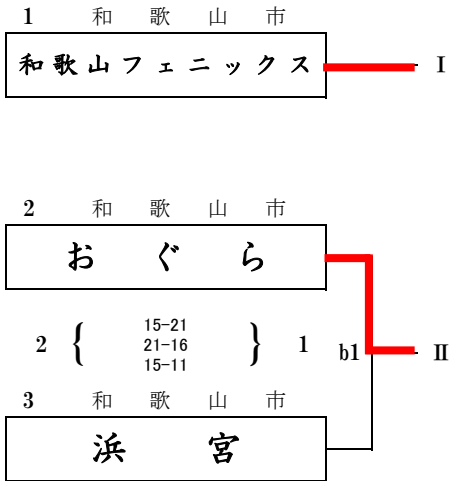

第44回 全日本バレーボール小学生大会 和歌山県決勝大会

男子の部 第1日目

県立橋本体育館

b1の審判は、男子の部1のチーム  
c1の審判は、男子の部6のチーム  
その後、負け審

# 第44回 全日本バレーボール小学生大会 和歌山県決勝大会