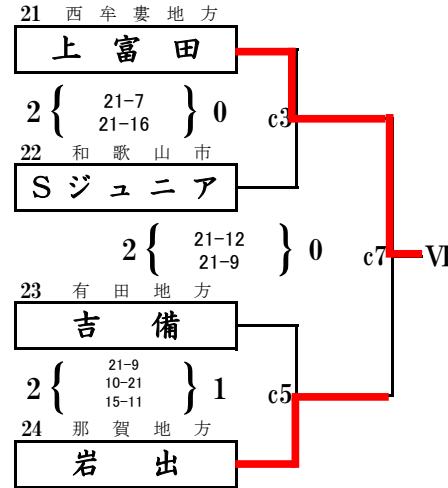

第44回 全日本バレーボール小学生大会 和歌山県決勝大会

男子の部 第1日目

県立橋本体育館

b1の審判は、男子の部1のチーム
c1の審判は、男子の部6のチーム
その後、負け審

第44回 全日本バレーボール小学生大会 和歌山県決勝大会

小学生男子 第2日目

県立橋本体育館

d1の審判は、III,IVのチーム
その後、負け審

第44回 全日本バレーボール小学生大会 和歌山県決勝大会

県立橋本体育館

女子の部 第1日目

a1の審判は、女子の部8のチーム
d1の審判は、女子の部32のチーム
その後、負け審

第44回 全日本バレーボール小学生大会 和歌山県決勝大会

女子の部 第2日目

県立橋本体育館

a1の審判は、III, IVのチーム
 b1の審判は、VII, VIIIのチーム
 その後、負け審

第44回 全日本バレーボール小学生大会 和歌山県決勝大会

混合の部 第1日目

紀の川市那賀体育館

e1の審判は1のチーム
f1の審判は8のチーム
その後、負け審

第44回 全日本バレーボール小学生大会 和歌山県決勝大会

小学生混合 第2日目

県立橋本体育館

c1の審判は、Ⅲ,Ⅳのチーム
その後、負け審