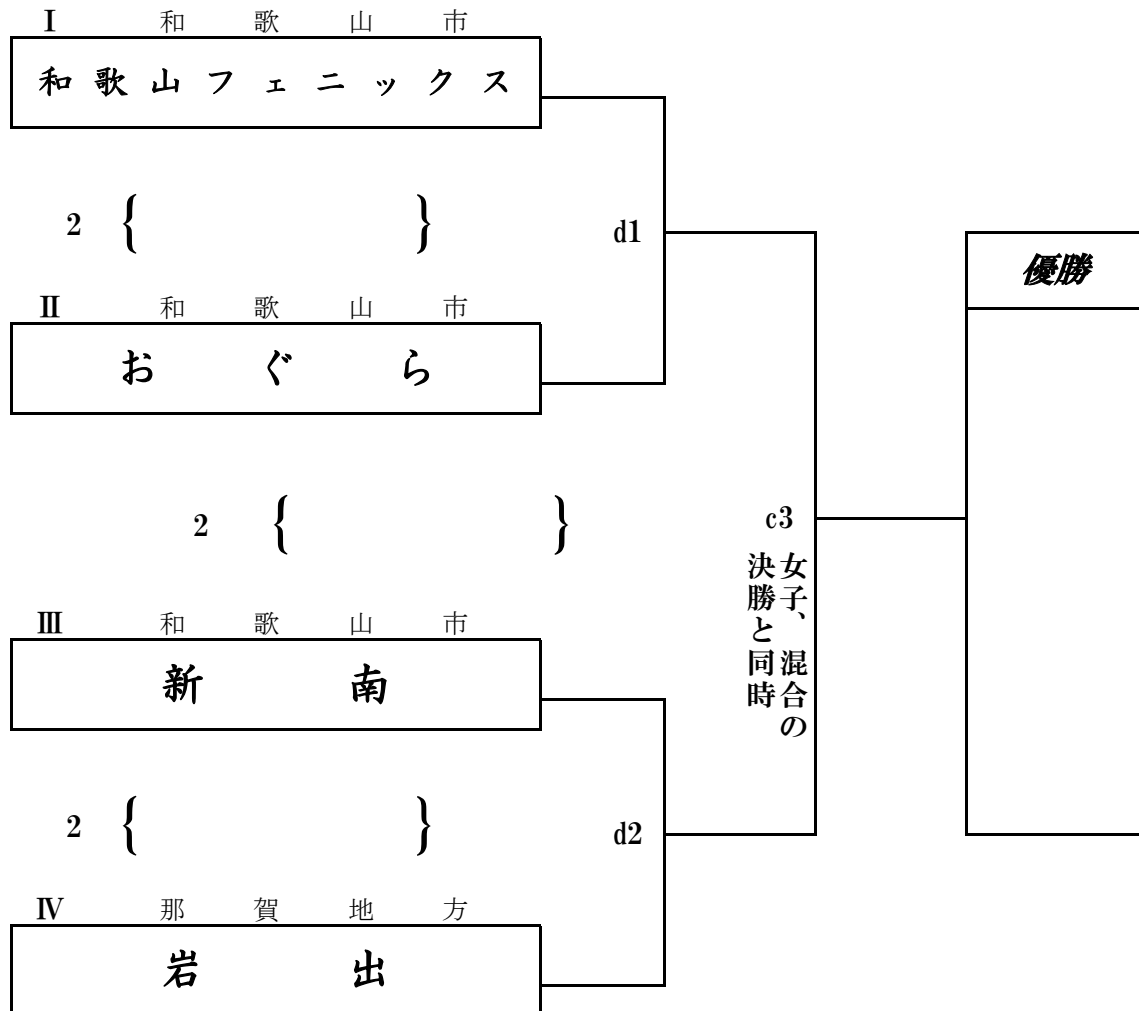

第44回 全日本バレーボール小学生大会 和歌山県決勝大会

男子の部 第1日目

県立橋本体育館

b1の審判は、男子の部1のチーム
c1の審判は、男子の部6のチーム
その後、負け審

第44回 全日本バレーボール小学生大会 和歌山県決勝大会

小学生男子 第2日目

県立橋本体育館

d1の審判は、III,IVのチーム
その後、負け審

第44回 全日本バレーボール小学生大会 和歌山県決勝大会

県立橋本体育館

女子の部 第1日目

a1の審判は、女子の部8のチーム
d1の審判は、女子の部32のチーム
その後、負け審

第44回 全日本バレーボール小学生大会 和歌山県決勝大会

女子の部 第2日目

県立橋本体育館

a1の審判は、III, IVのチーム
 b1の審判は、VII, VIIIのチーム
 その後、負け審

第44回 全日本バレーボール小学生大会 和歌山県決勝大会

混合の部 第1日目

紀の川市那賀体育館

e1の審判は1のチーム
f1の審判は8のチーム
その後、負け審

第44回 全日本バレーボール小学生大会 和歌山県決勝大会

小学生混合 第2日目

県立橋本体育館

c1の審判は、Ⅲ,Ⅳのチーム
その後、負け審