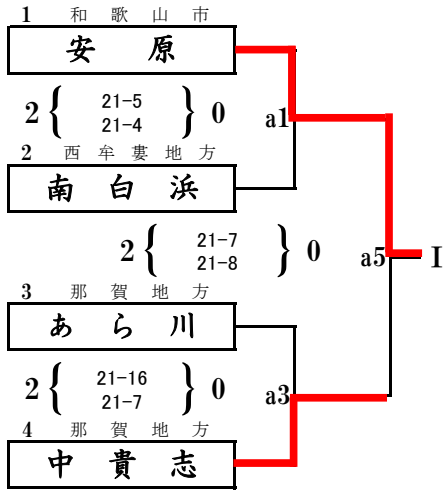

第44回 全日本バレーボール小学生大会 和歌山県決勝大会

男子の部 第1日目

県立橋本体育館

b1の審判は、男子の部1のチーム
c1の審判は、男子の部6のチーム
その後、負け審

第44回 全日本バレーボール小学生大会 和歌山県決勝大会

小学生男子 第2日目

県立橋本体育館

d1の審判は、III,IVのチーム
その後、負け審

第44回 全日本バレーボール小学生大会 和歌山県決勝大会

県立橋本体育館

女子の部 第1日目

a1の審判は、女子の部8のチーム
d1の審判は、女子の部32のチーム
その後、負け審

第44回 全日本バレーボール小学生大会 和歌山県決勝大会

女子の部 第2日目

県立橋本体育館

a1の審判は、III, IVのチーム
 b1の審判は、VII, VIIIのチーム
 その後、負け審

第44回 全日本バレーボール小学生大会 和歌山県決勝大会

混合の部 第1日目

紀の川市那賀体育館

e1の審判は1のチーム
f1の審判は8のチーム
その後、負け審

第44回 全日本バレーボール小学生大会 和歌山県決勝大会

小学生混合 第2日目

県立橋本体育館

c1の審判は、Ⅲ,Ⅳのチーム
その後、負け審