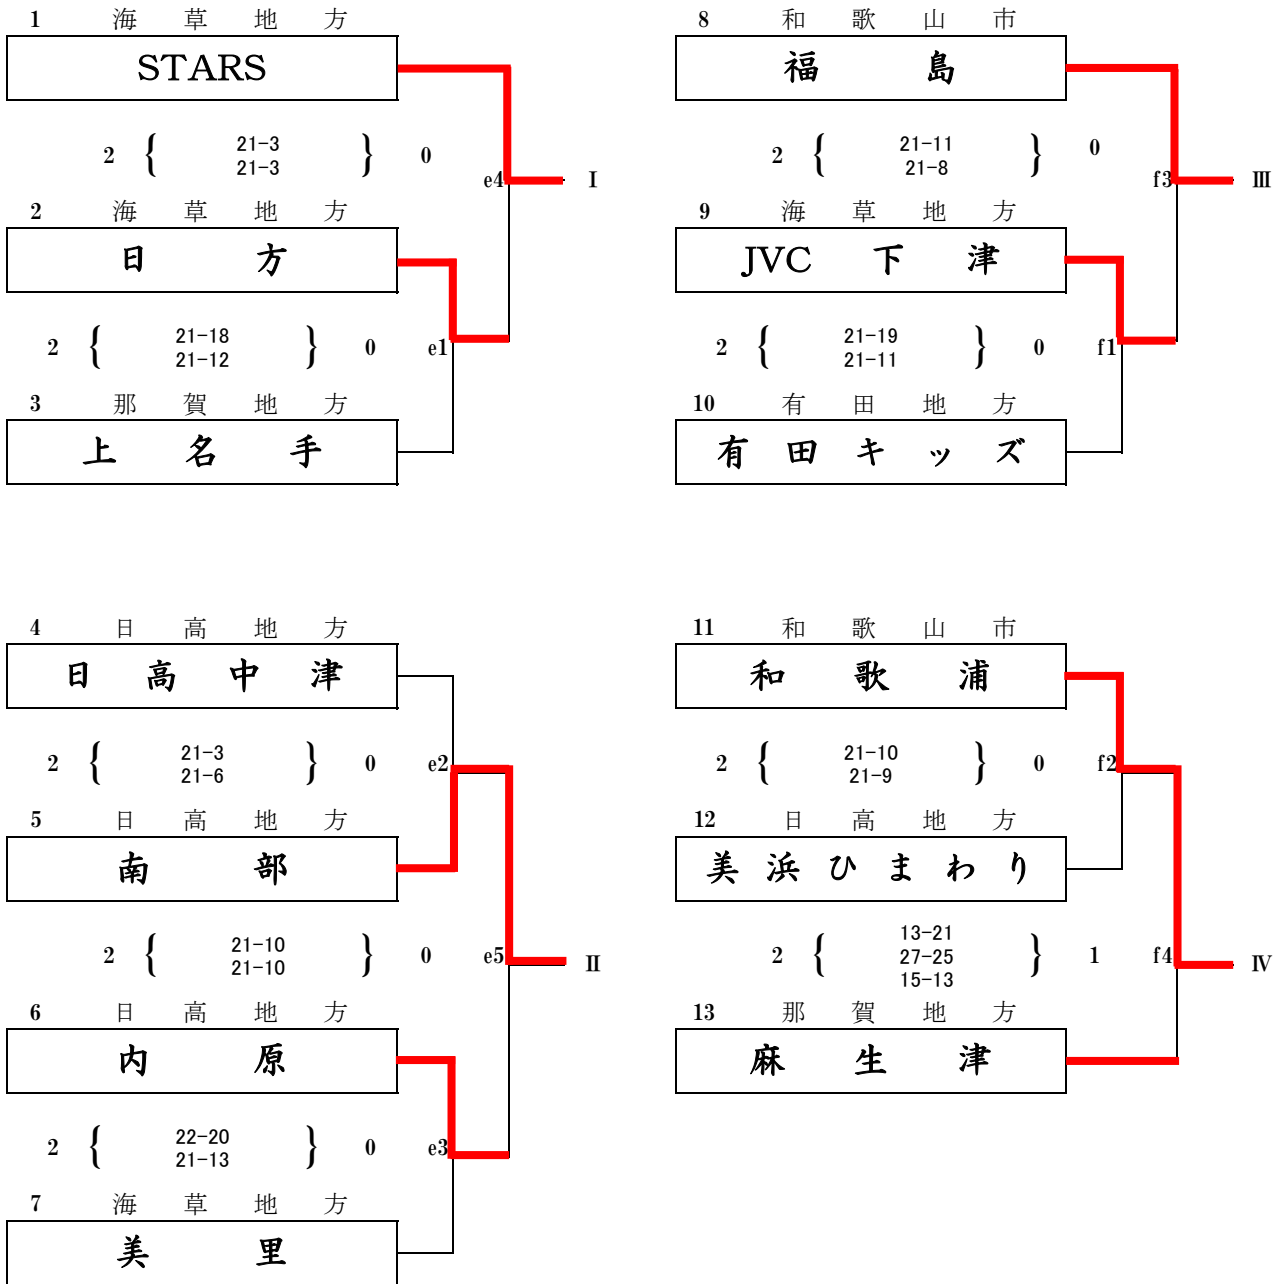

第44回 全日本バレーボール小学生大会 和歌山県決勝大会

男子の部 第1日目

県立橋本体育館

b1の審判は、男子の部1のチーム
c1の審判は、男子の部6のチーム
その後、負け審

第44回 全日本バレーボール小学生大会 和歌山県決勝大会

小学生男子 第2日目

県立橋本体育館

d1の審判は、III,IVのチーム
その後、負け審

第44回 全日本バレーボール小学生大会 和歌山県決勝大会

県立橋本体育館

女子の部 第1日目

a1の審判は、女子の部8のチーム
d1の審判は、女子の部32のチーム
その後、負け審

第44回 全日本バレーボール小学生大会 和歌山県決勝大会

女子の部 第2日目

県立橋本体育館

a1の審判は、III, IVのチーム
 b1の審判は、VII, VIIIのチーム
 その後、負け審

第44回 全日本バレーボール小学生大会 和歌山県決勝大会

混合の部 第1日目

紀の川市那賀体育館

e1の審判は1のチーム
f1の審判は8のチーム
その後、負け審

第44回 全日本バレーボール小学生大会 和歌山県決勝大会

小学生混合 第2日目

県立橋本体育館

c1の審判は、Ⅲ,Ⅳのチーム
その後、負け審