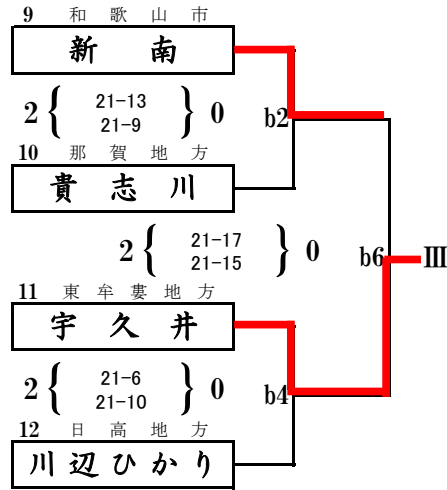

第44回 全日本バレーボール小学生大会 和歌山県決勝大会

男子の部 第1日目

県立橋本体育館

b1の審判は、男子の部1のチーム
c1の審判は、男子の部6のチーム
その後、負け審

第44回 全日本バレーボール小学生大会 和歌山県決勝大会

小学生男子 第2日目

県立橋本体育館

d1の審判は、III,IVのチーム
その後、負け審

第44回 全日本バレーボール小学生大会 和歌山県決勝大会

県立橋本体育館

女子の部 第1日目

a1の審判は、女子の部8のチーム
d1の審判は、女子の部32のチーム
その後、負け審

第44回 全日本バレーボール小学生大会 和歌山県決勝大会

女子の部 第2日目

県立橋本体育館

a1の審判は、III, IVのチーム
 b1の審判は、VII, VIIIのチーム
 その後、負け審

第44回 全日本バレーボール小学生大会 和歌山県決勝大会

混合の部 第1日目

紀の川市那賀体育館

e1の審判は1のチーム
f1の審判は8のチーム
その後、負け審

第44回 全日本バレーボール小学生大会 和歌山県決勝大会

小学生混合 第2日目

県立橋本体育館

c1の審判は、Ⅲ,Ⅳのチーム
その後、負け審