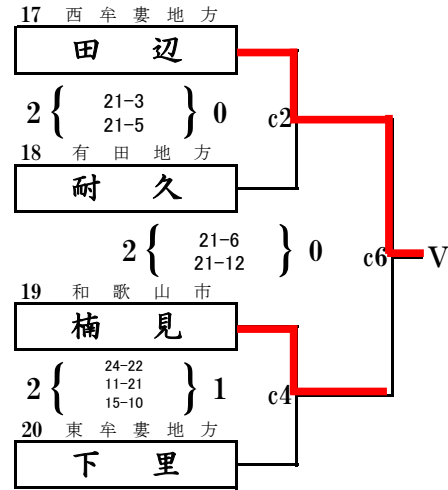

第44回 全日本バレーボール小学生大会 和歌山県決勝大会

男子の部 第1日目

県立橋本体育館

b1の審判は、男子の部1のチーム
c1の審判は、男子の部6のチーム
その後、負け審

第44回 全日本バレーボール小学生大会 和歌山県決勝大会

小学生男子 第2日目

県立橋本体育館

d1の審判は、III,IVのチーム
その後、負け審

第44回 全日本バレーボール小学生大会 和歌山県決勝大会

県立橋本体育館

女子の部 第1日目

a1の審判は、女子の部8のチーム
d1の審判は、女子の部32のチーム
その後、負け審

第44回 全日本バレーボール小学生大会 和歌山県決勝大会

女子の部 第2日目

県立橋本体育館

a1の審判は、III, IVのチーム
 b1の審判は、VII, VIIIのチーム
 その後、負け審

第44回 全日本バレーボール小学生大会 和歌山県決勝大会

混合の部 第1日目

紀の川市那賀体育館

e1の審判は1のチーム
f1の審判は8のチーム
その後、負け審

第44回 全日本バレーボール小学生大会 和歌山県決勝大会

小学生混合 第2日目

県立橋本体育館

c1の審判は、Ⅲ,Ⅳのチーム
その後、負け審