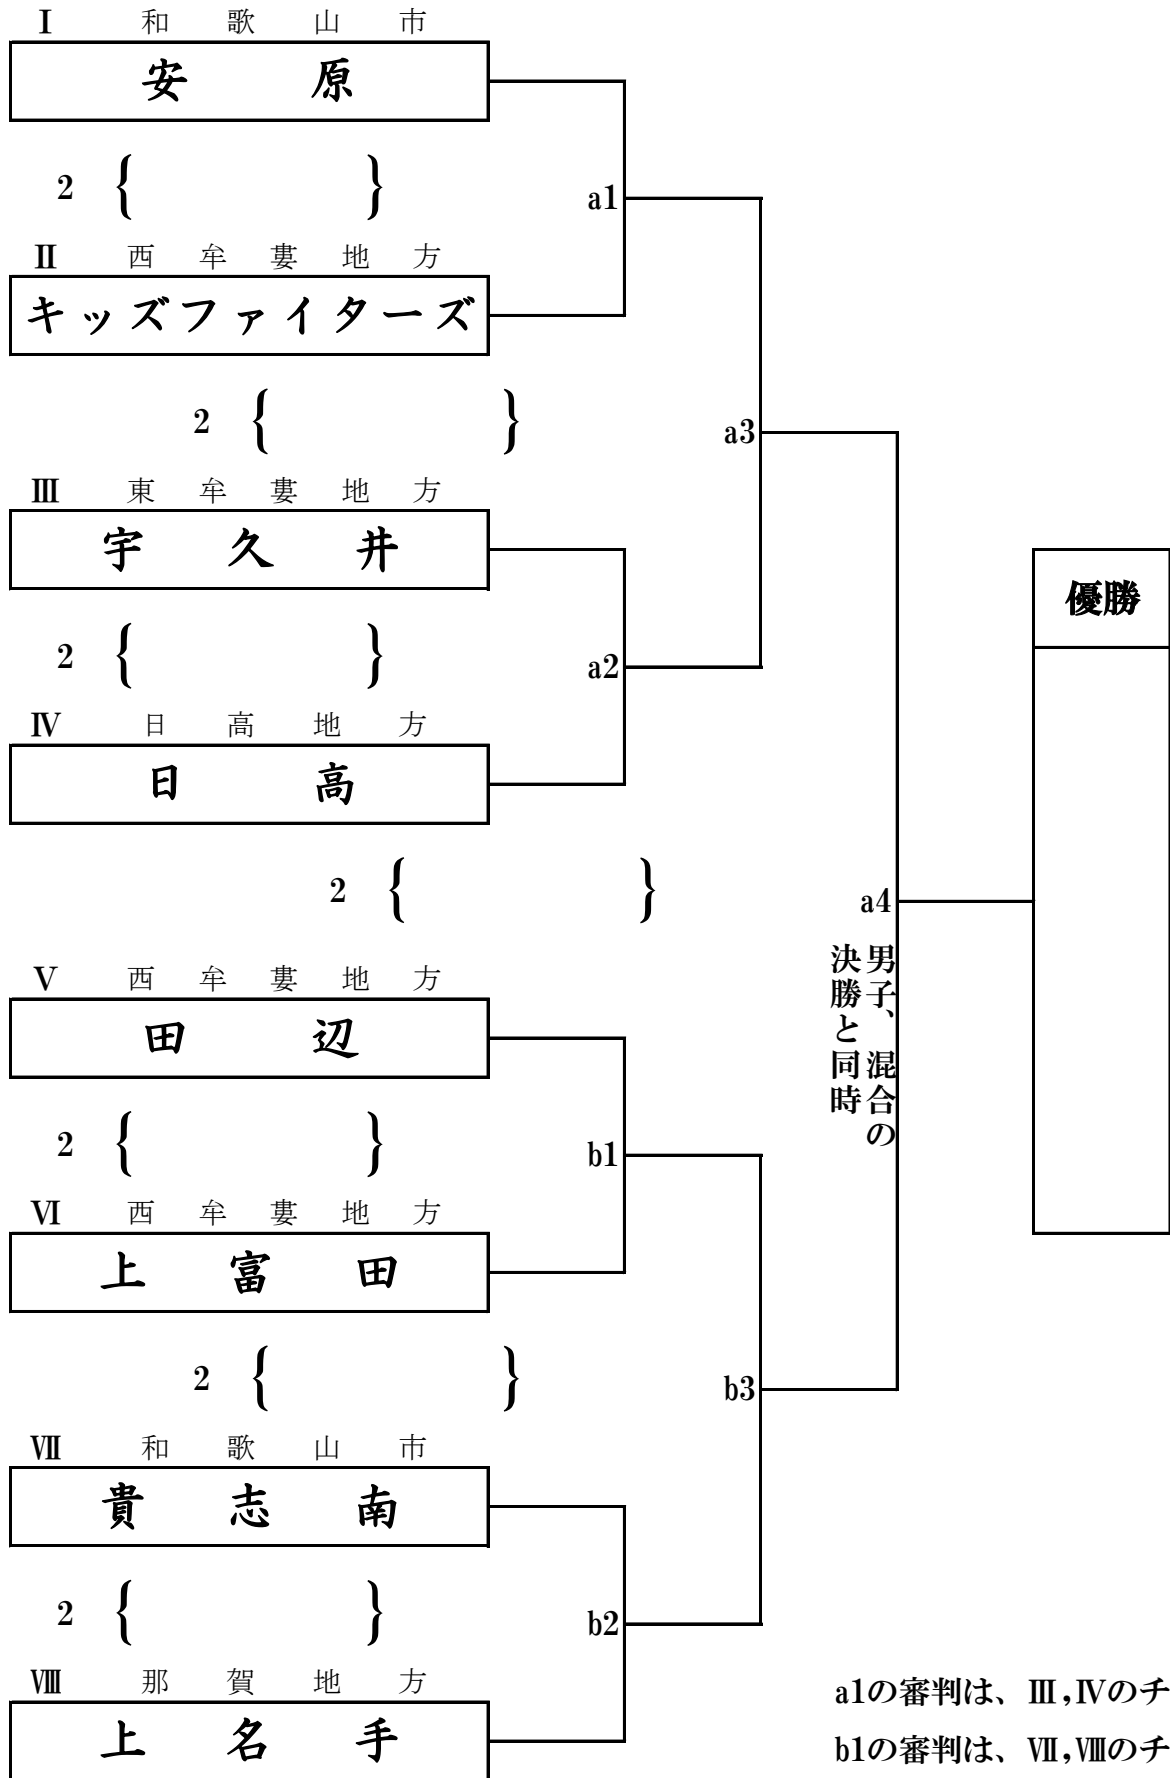

第44回 全日本バレーボール小学生大会 和歌山県決勝大会

男子の部 第1日目

県立橋本体育館

b1の審判は、男子の部1のチーム
c1の審判は、男子の部6のチーム
その後、負け審

第44回 全日本バレーボール小学生大会 和歌山県決勝大会

小学生男子 第2日目

県立橋本体育館

d1の審判は、III,IVのチーム
その後、負け審

第44回 全日本バレーボール小学生大会 和歌山県決勝大会

県立橋本体育館

女子の部 第1日目

a1の審判は、女子の部8のチーム
d1の審判は、女子の部32のチーム
その後、負け審

第44回 全日本バレーボール小学生大会 和歌山県決勝大会

女子の部 第2日目

県立橋本体育館

a1の審判は、III, IVのチーム
 b1の審判は、VII, VIIIのチーム
 その後、負け審