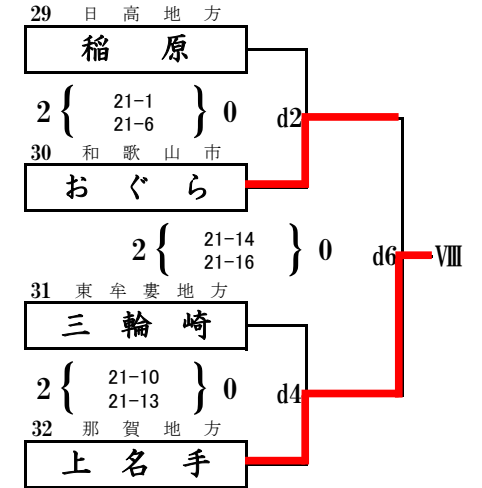

第44回 全日本バレーボール小学生大会 和歌山県決勝大会

男子の部 第1日目

県立橋本体育館

b1の審判は、男子の部1のチーム
c1の審判は、男子の部6のチーム
その後、負け審

第44回 全日本バレーボール小学生大会 和歌山県決勝大会

小学生男子 第2日目

県立橋本体育館

d1の審判は、III,IVのチーム
その後、負け審

第44回 全日本バレーボール小学生大会 和歌山県決勝大会

県立橋本体育館

女子の部 第1日目

a1の審判は、女子の部8のチーム
d1の審判は、女子の部32のチーム
その後、負け審

第44回 全日本バレーボール小学生大会 和歌山県決勝大会

女子の部 第2日目

県立橋本体育館

a1の審判は、III, IVのチーム
 b1の審判は、VII, VIIIのチーム
 その後、負け審

第44回 全日本バレーボール小学生大会 和歌山県決勝大会

混合の部 第1日目

紀の川市那賀体育館

e1の審判は1のチーム
f1の審判は8のチーム
その後、負け審

第44回 全日本バレーボール小学生大会 和歌山県決勝大会

小学生混合 第2日目

県立橋本体育館

c1の審判は、Ⅲ,Ⅳのチーム
その後、負け審