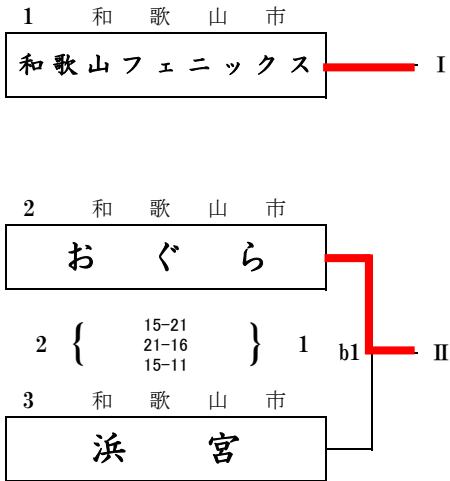

第44回 全日本バレーボール小学生大会 和歌山県決勝大会

男子の部 第1日目

県立橋本体育館

b1の審判は、男子の部1のチーム
c1の審判は、男子の部6のチーム
その後、負け審

第44回 全日本バレーボール小学生大会 和歌山県決勝大会

小学生男子 第2日目

県立橋本体育館

d1の審判は、III,IVのチーム
その後、負け審

第44回 全日本バレーボール小学生大会 和歌山県決勝大会

県立橋本体育館

女子の部 第1日目

a1の審判は、女子の部8のチーム
d1の審判は、女子の部32のチーム
その後、負け審

第44回 全日本バレーボール小学生大会 和歌山県決勝大会

女子の部 第2日目

県立橋本体育館

a1の審判は、III, IVのチーム
 b1の審判は、VII, VIIIのチーム
 その後、負け審