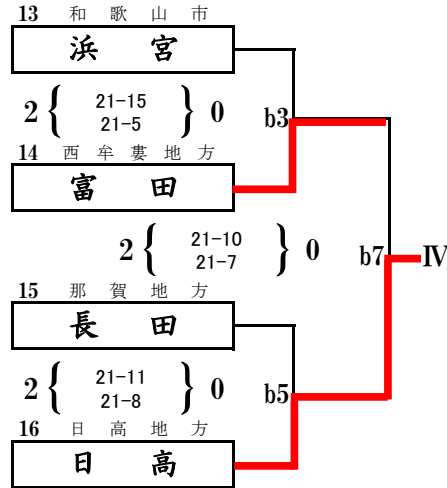

第44回 全日本バレーボール小学生大会 和歌山県決勝大会

男子の部 第1日目

県立橋本体育館

b1の審判は、男子の部1のチーム
c1の審判は、男子の部6のチーム
その後、負け審

第44回 全日本バレーボール小学生大会 和歌山県決勝大会

小学生男子 第2日目

県立橋本体育館

d1の審判は、III,IVのチーム
その後、負け審

第44回 全日本バレーボール小学生大会 和歌山県決勝大会

県立橋本体育館

女子の部 第1日目

a1の審判は、女子の部8のチーム
d1の審判は、女子の部32のチーム
その後、負け審

第44回 全日本バレーボール小学生大会 和歌山県決勝大会

女子の部 第2日目

県立橋本体育館

a1の審判は、III, IVのチーム
 b1の審判は、VII, VIIIのチーム
 その後、負け審

第44回 全日本バレーボール小学生大会 和歌山県決勝大会

混合の部 第1日目

紀の川市那賀体育館

e1の審判は1のチーム
f1の審判は8のチーム
その後、負け審

第44回 全日本バレーボール小学生大会 和歌山県決勝大会

小学生混合 第2日目

県立橋本体育館

c1の審判は、Ⅲ,Ⅳのチーム
その後、負け審