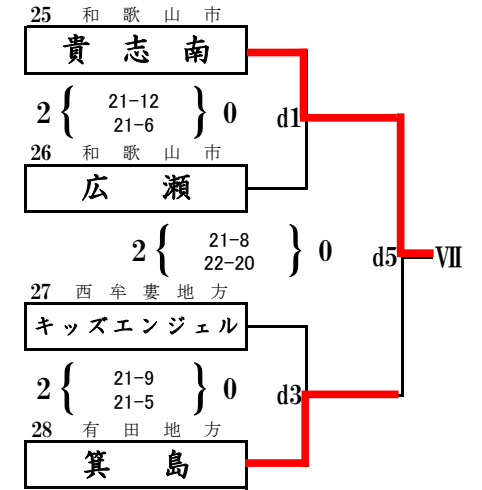

第44回 全日本バレーボール小学生大会 和歌山県決勝大会

男子の部 第1日目

県立橋本体育館

b1の審判は、男子の部1のチーム
c1の審判は、男子の部6のチーム
その後、負け審

第44回 全日本バレーボール小学生大会 和歌山県決勝大会

小学生男子 第2日目

県立橋本体育館

d1の審判は、III,IVのチーム
その後、負け審

第44回 全日本バレーボール小学生大会 和歌山県決勝大会

県立橋本体育館

女子の部 第1日目

a1の審判は、女子の部8のチーム
d1の審判は、女子の部32のチーム
その後、負け審

第44回 全日本バレーボール小学生大会 和歌山県決勝大会

女子の部 第2日目

県立橋本体育館

a1の審判は、III, IVのチーム
 b1の審判は、VII, VIIIのチーム
 その後、負け審

第44回 全日本バレーボール小学生大会 和歌山県決勝大会

混合の部 第1日目

紀の川市那賀体育館

e1の審判は1のチーム
f1の審判は8のチーム
その後、負け審

第44回 全日本バレーボール小学生大会 和歌山県決勝大会

小学生混合 第2日目

県立橋本体育館

c1の審判は、Ⅲ,Ⅳのチーム
その後、負け審