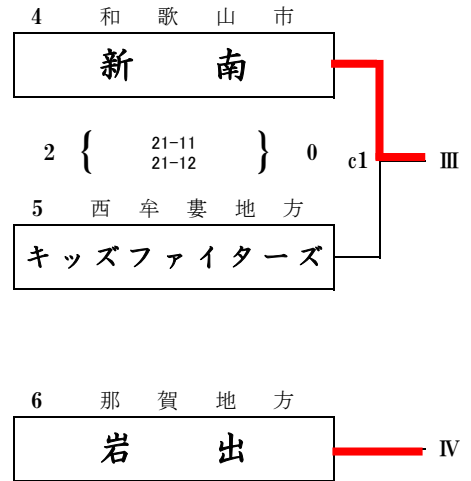

第44回 全日本バレーボール小学生大会 和歌山県決勝大会

男子の部 第1日目

県立橋本体育館

b1の審判は、男子の部1のチーム
c1の審判は、男子の部6のチーム
その後、負け審

第44回 全日本バレーボール小学生大会 和歌山県決勝大会

小学生男子 第2日目

県立橋本体育館

d1の審判は、III,IVのチーム
その後、負け審

第44回 全日本バレーボール小学生大会 和歌山県決勝大会

県立橋本体育館

女子の部 第1日目

a1の審判は、女子の部8のチーム
d1の審判は、女子の部32のチーム
その後、負け審

第44回 全日本バレーボール小学生大会 和歌山県決勝大会

女子の部 第2日目

県立橋本体育館

a1の審判は、III, IVのチーム
 b1の審判は、VII, VIIIのチーム
 その後、負け審

第44回 全日本バレーボール小学生大会 和歌山県決勝大会

混合の部 第1日目

紀の川市那賀体育館

e1の審判は1のチーム
f1の審判は8のチーム
その後、負け審

第44回 全日本バレーボール小学生大会 和歌山県決勝大会

小学生混合 第2日目

県立橋本体育館

c1の審判は、Ⅲ,Ⅳのチーム
その後、負け審