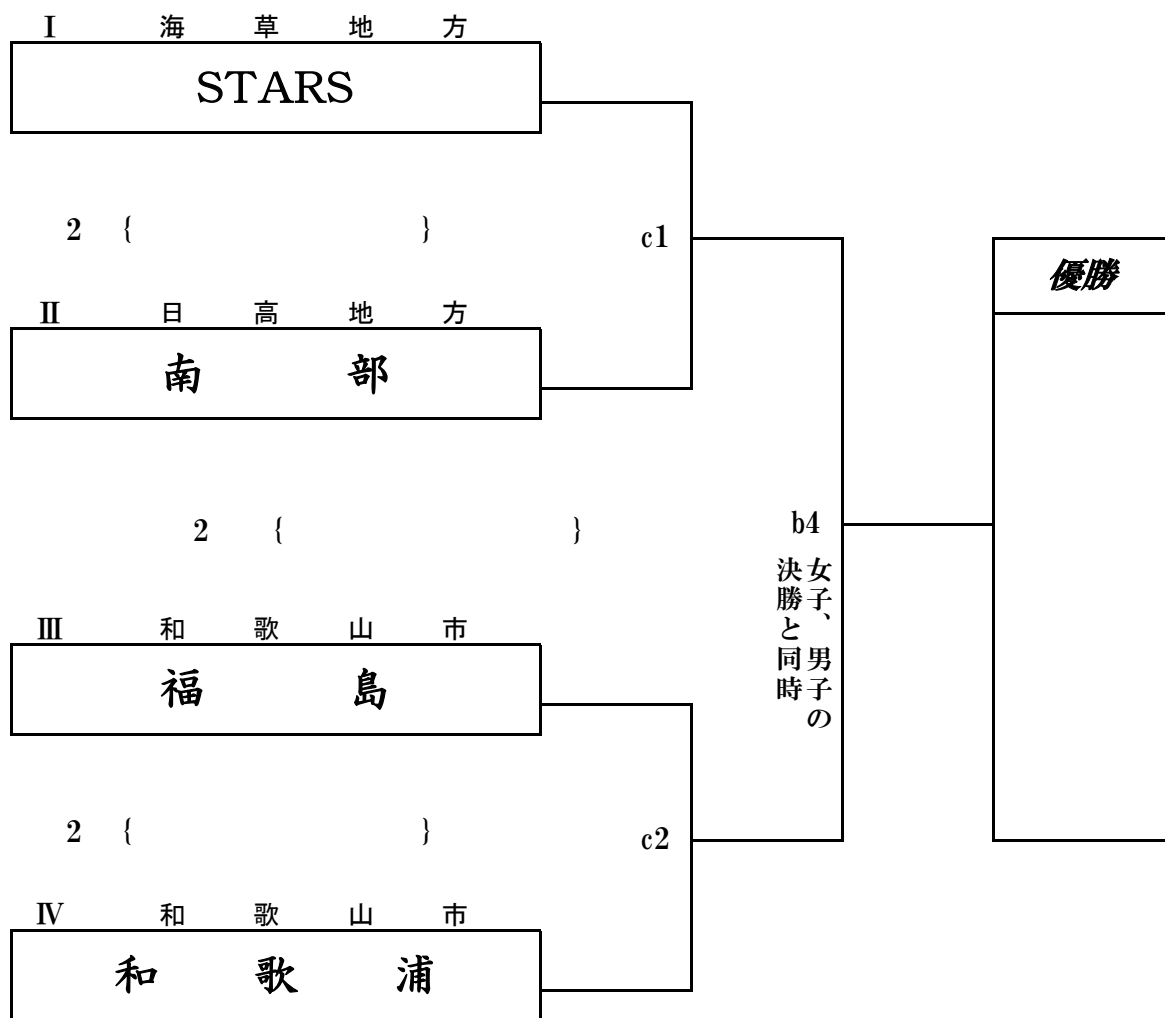

第44回 全日本バレーボール小学生大会 和歌山県決勝大会

男子の部 第1日目

県立橋本体育館

b1の審判は、男子の部1のチーム
c1の審判は、男子の部6のチーム
その後、負け審

第44回 全日本バレーボール小学生大会 和歌山県決勝大会

小学生男子 第2日目

県立橋本体育館

d1の審判は、III,IVのチーム
その後、負け審

第44回 全日本バレーボール小学生大会 和歌山県決勝大会

県立橋本体育館

女子の部 第1日目

a1の審判は、女子の部8のチーム
d1の審判は、女子の部32のチーム
その後、負け審

第44回 全日本バレーボール小学生大会 和歌山県決勝大会

女子の部 第2日目

県立橋本体育館

a1の審判は、III, IVのチーム
 b1の審判は、VII, VIIIのチーム
 その後、負け審

第44回 全日本バレーボール小学生大会 和歌山県決勝大会

混合の部 第1日目

紀の川市那賀体育館

e1の審判は1のチーム
f1の審判は8のチーム
その後、負け審

第44回 全日本バレーボール小学生大会 和歌山県決勝大会

小学生混合 第2日目

県立橋本体育館

c1の審判は、Ⅲ,Ⅳのチーム
その後、負け審