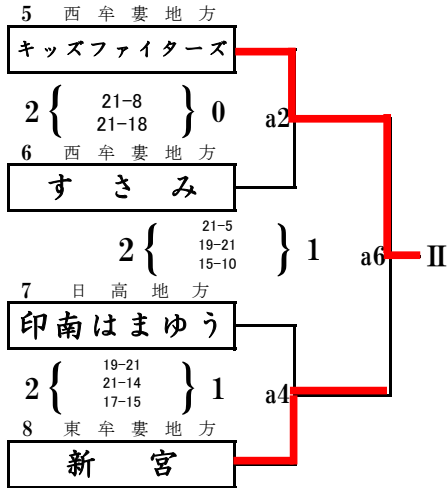

第44回 全日本バレーボール小学生大会 和歌山県決勝大会

男子の部 第1日目

県立橋本体育館

b1の審判は、男子の部1のチーム
c1の審判は、男子の部6のチーム
その後、負け審

第44回 全日本バレーボール小学生大会 和歌山県決勝大会

小学生男子 第2日目

県立橋本体育館

d1の審判は、III,IVのチーム
その後、負け審

第44回 全日本バレーボール小学生大会 和歌山県決勝大会

県立橋本体育館

女子の部 第1日目

a1の審判は、女子の部8のチーム
d1の審判は、女子の部32のチーム
その後、負け審

第44回 全日本バレーボール小学生大会 和歌山県決勝大会

女子の部 第2日目

県立橋本体育館

a1の審判は、III, IVのチーム
 b1の審判は、VII, VIIIのチーム
 その後、負け審

第44回 全日本バレーボール小学生大会 和歌山県決勝大会

混合の部 第1日目

紀の川市那賀体育館

e1の審判は1のチーム
f1の審判は8のチーム
その後、負け審

第44回 全日本バレーボール小学生大会 和歌山県決勝大会

小学生混合 第2日目

県立橋本体育館

c1の審判は、Ⅲ,Ⅳのチーム
その後、負け審